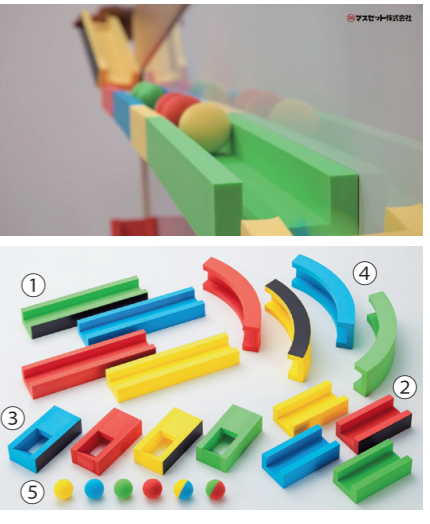

対象年齢 4歳~

マグベッタン 玉ころがし
60634 ¥19,800 (税別 ¥18,000)

✓動画をチェック

36個組

- 材質/EVA発泡樹脂(裏面マグネット仕様) 収納ケース=ポリプロピレン
- 寸法/レール長=30×7.5×高さ4cm ボール=直径4cm 収納ケース=45.3×36.5×高さ27.5cm
- 質量/2.7kg(ケース含む)

角度を変えてボールのスピードを考えたり、カーブを付けて緩急を付けたり、分岐レールを終わりに使い、はみ出さないようにするなど工夫ができます。

対象年齢 3歳~

EVAスポンジ

ジャンボコロコロ スロープ
69105 ¥57,750 (税別 ¥52,500)

✓動画をチェック

セット内容/本体、楕円球3、球A3、球B3、3連カー3、1連カー3、ハンゴ人形3

- 材質/ブナ材、シナ合板(ウレタン塗装)、ラバーウッド、アクリル板 3連カー・1連カーのタイヤ=プラスチック
- 質量/15.5kg

対象年齢 3歳~

みんなで遊べる大型の玉落としです。球や車のどれが速いか、2レーンで競争!

セット内容/①レール長4色各2、②レール短4色各2、③分岐レール半分4色各1、④カーブ4色各1、⑤ボール12(4色各2、ミックス4)、収納ケース付き(写真はセット内容の一部)

コロコロコースター・ダイナミック園用セット (270個組)
60706 ¥28,600 (税別 ¥26,000)

✓動画をチェック

●材質/ポリプロピレン、ABS樹脂 収納ケース=ポリプロピレン

- 寸法/2つ穴ブロック=5.4×2.6×高さ4cm ボール=直径4.9cm
- 質量/6.5kg(収納ケース含む)

15種類のパーツを使って、基本のショートコースから、ちょっとむずかしいロングコースまで様々な特徴をもったコースで遊べます。コースの作例カード付きです。

対象年齢 1歳6ヶ月~

● ● ● 各50	● 3	● 40	● 6	○ 9	○ 9	● 20	● 3
● 3	● 3	● 3	● 3	● 3	● 3	● 3	● ● ● 各3

ご用命・お問い合わせは

子どもたちの笑顔のそばに

マスセット株式会社

〒121-8711 東京都足立区島根2-25-17
TEL:03-3858-8111 (代表)
<https://mass-set.co.jp/>