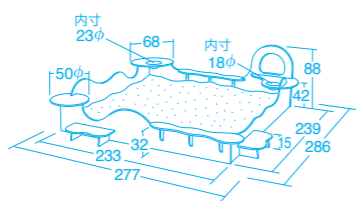

運賃別途 工事費別途 組立費別途

●当社参考組立設置費 ¥55,000(税別 ¥50,000)

組立式 打ち込みアンカー20本
付属品/水受けボウル大小各1

●材質/本体=高密度ポリエチレン
アンクル=スチール(粉体塗装)
水受けボウル=アクリル樹脂

●質量/約110kg

対象年齢
2歳~

無鉛
塗装

砂場には
砂が約1.3m³
入ります!