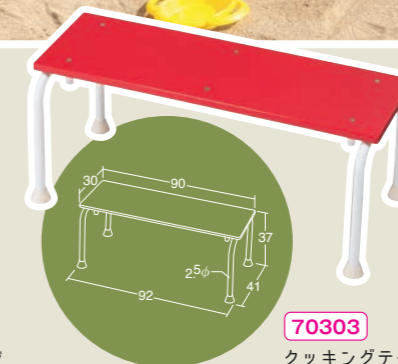

CHECK マス営業Eの OSUSUME

リアルだから、楽しい
砂場でのおままごとが **変わる!**

屋外用ままごとキッチン

70302 流し台&ガスレンジ ¥75,900 (税別¥69,000)

70303 クッキングテーブル ¥67,100 (税別¥61,000)

●材質/天板=高密度ポリエチレン フレーム=ステンレス
●質量/約8kg
脚切り可(代金無償)

実は元保育士のマス営業E

ここがイイね!