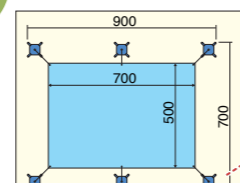

緑風テント・こかげ (5×7) 設置図
テント5×7mを設置する場合は、約7×9mのスペースが必要になります。6ヶ所の取り付けロープはベースタンクのフック部分にかけて固定します。

水を入れると、1個約50kgの質量となります

※さらに打ち込みアンカーで固定してください。

今年から花粉症になってしまった、なんて方も多いのではないのでしょうか。地域によっては「10年に一度レベル」の花粉飛散量だそうで、かくいう私も目が開けられない程眼球が刺激される時もあり、花粉症用ゴーグルを購入しようか悩んでいます。これがあるとなかなか、脱マスクの生活には戻れなさそうですね…。(担当S)