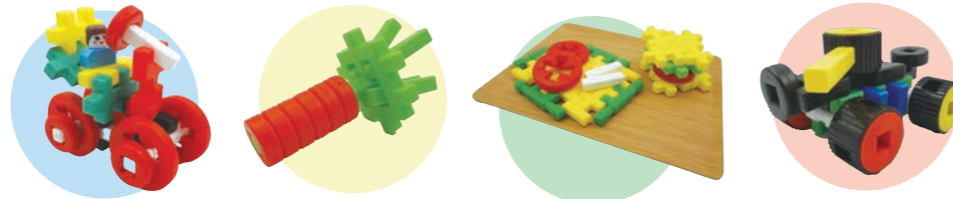

お外で使えるキッチンです。耐久性のある素材を使っているため、腐れることもなく長くご使用いただけます。晴々とした空の下で「いらっしやいませ〜!」「ありがとうございます〜♪」と、ごっこ遊びをしている子どもたちの声が聞こえてきそうですね。

3 March

3つのブロック、まさかの互換性あり!

毎年たくさんの新製品を世に送り出している弊社ですが、扱うブロックの種類も増えてきました。これらで何か面白い事は出来ないかと考えながら、ふと別製品のブロック同士をくっ付けてみると…あれっ、ピッタリ!? それぞれ特徴のあるピースが別製品という名の壁を越えて組み合わせられるとなると、表現の幅がかなり広がりますね! 実験の結果、今回互換性があると判明したのが「メカマンブロック」「チークブロック」「フィンガーエイト」の3製品。早速、これらの異なるブロックを使うからこそ出来る新しい作品を産み出すぞ!と、気合い十分な弊社スタッフが挑戦してみました! 各々の個性が見えますね。ピースの形だけでなく、色のバリエーションも増えてくれたのは嬉しいポイントでした。昔からある製品にもまだまだ隠された魅力が存在するよう。またこれから発掘していきたいです!