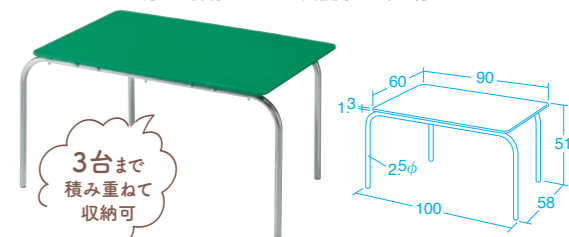

Check!

立っていても丁度良い高さ!研究所に実験台は必須

お外で使えるテーブル(固定式)

70180 ¥71,500 (税別 ¥65,000)

組立式 固定式 耐荷重100kg
●材質/天板=高密度ポリエチレン 脚=ステンレス
●質量/約11.5kg

脚切り可(代金無償)

お好みの脚切りサイズを天板高でお申し付けください。

3台まで
積み重ねて
収納可

ここがポイント!

遊ぶ時にピッタリな高さは
13cmでした

地面にしゃがみながら遊んでいると両腕が前に出るため、どうしても膝が邪魔に…。そこで、この座面高13cm!子どもが両膝を横に流せるちょうど良い高さなので、身体の前がフリーになり作業がしやすくなります。おまご遊びとも相性抜群!いざという時には屋内でも使用できるのが嬉しいポイントです。

屋外・屋内
兼用

積み重ねて
収納できます

底面には、滑り止めの
ゴムが付いています。

お砂場いす(6個組)

70421 ¥14,960 (税別 ¥13,600)

耐荷重50kg(1個あたり)

セット内容/ブルー、イエロー、レッド各2

●材質/本体=ポリプロピレン すべり止め=合成ゴム

●寸法/座面直径22(底部直径29.5)×高さ13cm

●質量/340g(1個)

リサイクルプラスチックを使用!