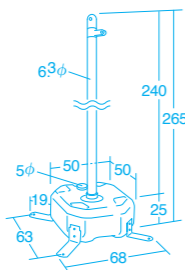

●材質/テント=ポリエステル(PVCコーティング、防炎)
タンク=ポリエチレン、スチール(粉体塗装)
支柱=FRPパイプ

●寸法/テント=5×7m

●質量/約80kg(テントシートのみ5.3kg)

無鉛
塗装

ご希望のサイズ(最大5×7mまで)も承ります。(別途見積)

紫外線
カット率
約77%

遮光率
約65%

※写真の玩具は製品に含まれません。