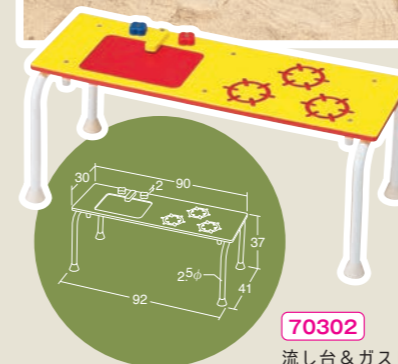

CHECK マス営業Eの OSUSUME

リアルだから、楽しい
砂場でのおままごとが **変わる!**

屋外用ままごとキッチン

70302 流し台&ガスレンジ ¥75,900 (税別¥69,000)

70303 クッキングテーブル ¥67,100 (税別¥61,000)

●材質/天板=高密度ポリエチレン フレーム=ステンレス
●質量/約8kg
脚切り可(代金無償)

実は元保育士のマス営業E

ここがイイね!