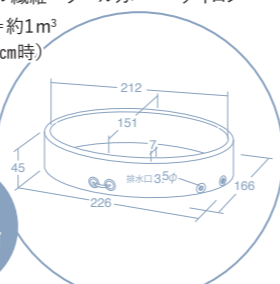

30130
グリーン

2024
マセットカタログ
P.231

簡単設置で プールinプール

設置は約3分
片付けは約1分

設置は約2分
片付けは約1分

ミラクルプール

89830 楕円形 ¥253,000 (税別 ¥230,000)

空気注入式

- 材質/本体=ポリエステル(PVCコーティング)、
ポリエステル繊維 プールカバー=ナイロン
- 水容量/楕円形=約1m³
(水深35cm時)
- 質量/11kg

水遊び時
8名利用可

水たまりプール

80110 直径2m ¥217,800 (税別 ¥198,000)

空気注入式

- 材質/ポリエステル(PVCコーティング)、
ポリエステル繊維
- 質量/本体=約11.5kg
- 水容量/約0.2m³
(水深12cm時)