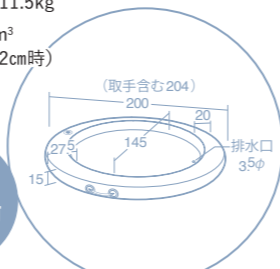

30130
グリーン

2024
マセットカタログ
P.231

簡単設置で プールinプール

設置は約3分
片付けは約1分

設置は約2分
片付けは約1分

ミラクルプール

89830 楕円形 ¥253,000 (税別 ¥230,000)

空気注入式

- 材質/本体=ポリエステル(PVCコーティング)、
ポリエステル繊維 プールカバー=ナイロン
- 水容量/楕円形=約1m³
(水深35cm時)
- 質量/11kg

水遊び時
8名利用可

水たまりプール

80110 直径2m ¥217,800 (税別 ¥198,000)

空気注入式

- 材質/ポリエステル(PVCコーティング)、
ポリエステル繊維
- 質量/本体=約11.5kg
- 水容量/約0.2m³
(水深12cm時)