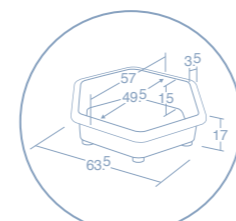

- 材質/本体=ポリエステル(PVCコーティング)、
ポリエステル繊維 プールカバー=ナイロン
- 水容量/楕円形=約1m³
(水深35cm時)
- 質量/11kg

水遊び時
8名利用可

水たまりプール

80110 直径2m ¥217,800 (税別 ¥198,000)

空気注入式

- 材質/ポリエステル(PVCコーティング)、
ポリエステル繊維
- 質量/本体=約11.5kg
- 水容量/約0.2m³
(水深12cm時)

ハニカムミニプール

80149 3色組 ¥16,500 (税別 ¥15,000)

3色組(イエロー、ピンク、ライトブルー各1)

- 材質/本体=ポリプロピレン
すべり止め=エラストマー、ポリエチレン
- 質量/1.6kg(1台) ●水容量/0.03m³(1台)

積み重ねて
コンパクト!

28cm

六角形で
立てかけ◎

裏面は滑り止め仕様

簡易的な
個人プールにも
ピッタリ♪

多目的タライ
イベント時や
水あそびに◎

2024
マセットカタログ
P.432

ウォーターフォール

70344 ¥29,700 (税別 ¥27,000)

組立式 アメリカ製

- 付属品/バケツ1、ろうと2、穴あきコップ2、コップ1、
2連ギア1、水車1、水トイ4、シーソー1
- 材質/ポリエチレン、ポリプロピレン
- 寸法/70×40.5×高さ84.5cm
- 質量/4.8kg