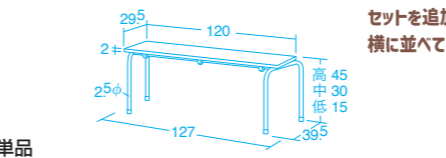

2024
マセットカタログ
P.220

高さ15・30・45cmの3台組!
「折りたたみステージ」の階段としても使用できます◎

積み重ね式ひな段

40043 ¥92,400 (税別 ¥84,000)

3台組 耐荷重80kg(1台あたり)
●材質/天板=ナラ合板(モザイクフローリング貼り)
フレーム=スチール(粉体塗装)
●質量/約27kg(合計)

シックハウス対応 無鉛塗装 積み重ね収納可
3台まで

単品
H15 40064 ¥32,450 (税別 ¥29,500)
H30 40065 ¥33,550 (税別 ¥30,500)
H45 40066 ¥34,650 (税別 ¥31,500)