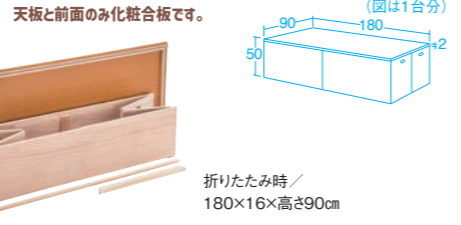

強カマグネット付き/前面のみ=11個
前・側面用=22個

●材質/ベツチン
●寸法/30h用(前面のみ)=26×260cm(約500g)
50h用(前面のみ)=46×260cm(約600g)
30h用(前・側面用)=26×500cm(約600g)
50h用(前・側面用)=46×500cm(約850g)
()内はつり幕のみの質量

防災

丈夫な素材で、発表会にぴったりな舞台!
組み立て&片付けも簡単で、分解すればコンパクトに収納できます

2024
マセットカタログ
P.220

木製品はその性質上、色・質量については若干変わる場合があります。

組立移動舞台

40729 ¥236,500 (税別 ¥215,000)
2台組(量2量分) 耐荷重約300kg
●材質/ポリエステル化粧合板 ●質量/約67kg(合計)

子どもの頃お遊戯会で披露した劇の役名や、合唱曲など、当時みんなで練習したものの内容は意外と記憶に残っていて。昔一番気に入っていた劇の演目は家に帰ってからずっと練習していたのですが、未だに冒頭部分を暗唱できる自分に驚きました。大人になって、ふと懐かしき思い出のなかに、ちょっとでもマセットの製品が映り込んでくれたら嬉しいです。(担当S)