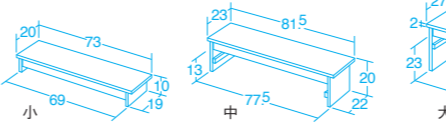

セットを追加して、横に並べてワイドにも使用できます。

積み重ねて収納可能。(固定バンド付き)

床面含めて約16人使用可

発表会や写真撮影のひな壇や、踏み台など個別使用もOK!
多目的に幅広く使用できる木製ステップです。

2024
マセットカタログ
P.220

木製ステップ(3台組)

40102 ¥71,500 (税別 ¥65,000)

ノンスリップシート付き
セット内容/小、中、大各1
●材質/バイン集成材(ウレタン塗装)
●質量/小=約3kg 中=約5kg 大=約8kg
約16kg(合計)

シックハウス対応

大サイズの中にピッタリ収納できてそのまま持ち運べます。

写真のように設置すれば、ステップがさらに安定します。

EVAでやわらかい! 縦・横・上下に連結可能! 様々な形に変化します
大道具として、舞台上のちょっとしたスポット作りに大活躍!

2024
マセットカタログ
P.97

ステップジョイントベンチ

10486 ¥29,700 (税別 ¥27,000)

付属品/穴隠しパーツ4、連結パーツ2
●材質/EVA発泡樹脂
●寸法/90×25×高さ15cm
●質量/3.2kg