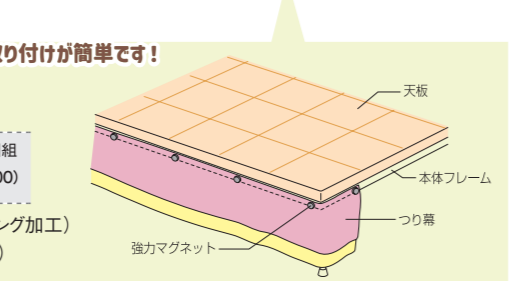

40710 折りたたみ式ステージ・30h