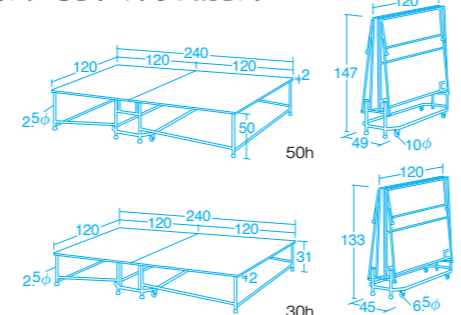

40711
折りたたみ式
ステージ・50h

折りたたみ式ステージ
40710 30h ¥231,000 (税別 ¥210,000)
40711 50h ¥239,800 (税別 ¥218,000)

運賃別途
耐荷重1台400kgまで(片側200kg)
連結金具付き 開き止めベルト付き
材質/ステージ=ナラ合板(モザイクフローリング貼り)
フレーム=スチール(焼付塗装)
質量/30h=約83kg
50h=約86kg

シックハウス対応 無鉛塗装 折りたたみ式 キャスター4個付き
内スッパ付き2個

ステージ展開時には支脚がしっかりステージを支え、
折りたたみ時にのみキャスターで移動できるようになっています。
収納時はキャスターを必ずロックしてください。