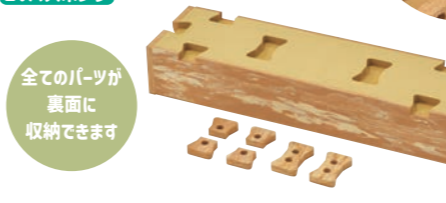

EVAでやわらかい! 縦・横・上下に連結可能! 様々な形に変化します
大道具として、舞台上のちょっとしたスポット作りに大活躍!

2024
マセットカタログ
P.97

ステップジョイントベンチ

10486 ¥29,700 (税別 ¥27,000)

付属品/穴隠しパーツ4、連結パーツ2
●材質/EVA発泡樹脂
●寸法/90×25×高さ15cm
●質量/3.2kg

座面高15cm EVAスポンジ