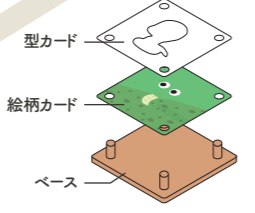

2025 マスセットカタログ P.332

かわいい恐竜達の木製パズルが4種類も入ってます!

2025年は「恐竜」がアツい!

ダイナソーパズルセット

61018 4種組 **¥13,200** (税別 ¥12,000)
 セット内容/パズルA(10ピース)、パズルB(7ピース)、パズルC(16ピース)、パズルD(5ピース)
 ●材質/プレート=シナ合板 ピース=プナ
 ●寸法/パズルAプレート=22×22×厚さ1.5cm
 パズルAステゴサウルス=13.5×2×高さ8cm
 ●質量/1.8kg(合計)

対象年齢 1歳6ヶ月~

オーガニック素材のぬいぐるみ
 現地の職人が丹精込めて手作した、フェアトレード認定製品です。

親子のぬいぐるみで楽しみながら、生き物による生態の違いが学べます

子育て遊び・ぬいぐるみセット

60960 **¥22,000** (税別 ¥20,000)
 手洗い可
 ●材質/綿 中綿=ポリエステル 収納袋=綿
 ●寸法/ハチの巣=20×7.5×高さ16cm
 ハチ=7.5×6×厚さ2.5cm
 ニワトリのたまご=直径4.5×高さ6.5cm
 収納袋=48×40cm
 ●質量/ハチの巣セット=120g

対象年齢 3歳~

2025 マスセットカタログ P.311

2025 マスセットカタログ P.333

シルエットと絵柄をよく観察して完成させよう!

「どうぶつ」15柄、「海のいきもの」15柄の計30柄の型合わせが楽しめます。