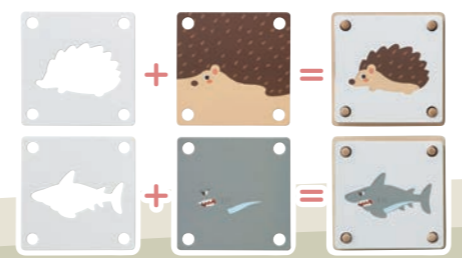

対象年齢 1歳6ヶ月~

オーガニック素材のぬいぐるみ
 現地の職人が丹精込めて手作した、フェアトレード認定製品です。

親子のぬいぐるみで楽しみながら、生き物による生態の違いが学べます

子育て遊び・ぬいぐるみセット

60960 **¥22,000** (税別 ¥20,000)
 手洗い可
 ●材質/綿 中綿=ポリエステル 収納袋=綿
 ●寸法/ハチの巣=20×7.5×高さ16cm
 ハチ=7.5×6×厚さ2.5cm
 ニワトリのたまご=直径4.5×高さ6.5cm
 収納袋=48×40cm
 ●質量/ハチの巣セット=120g

対象年齢 3歳~

2025 マスセットカタログ P.311

2025 マスセットカタログ P.333

シルエットと絵柄をよく観察して完成させよう!

「どうぶつ」15柄、「海のいきもの」15柄の計30柄の型合わせが楽しめます。