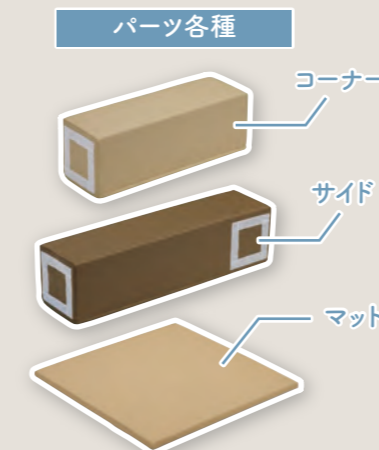

CHECK マス営業Nの OSUSUME

やわらかくて軽量のサークルが、
お求めやすい価格で新登場

50287
2.4m×2.4m

ここがイイね！

何よりも、軽くて柔らかい。ここに尽きると思います。木製の物と比べればもちろんのこと、弊社で取り扱う同サイズ感の「EVAサークル」と比較した場合、サイドパーツもコーナーパーツも、半分以下の軽さとなっております。ウレタン特有の柔らかさも、使い勝手・安全性◎。落ち着いた色合いも相まって居心地の良い素敵な空間作り役に立ちます。

2025 NEW ソフトカラーサークル

50287	2.4m×2.4m	¥269,500 (税別 ¥245,000)
50288	サイド・ベージュ	¥24,200 (税別 ¥22,000)
50289	サイド・ブラウン	¥24,200 (税別 ¥22,000)
50290	コーナー・ベージュ	¥28,600 (税別 ¥26,000)
50291	コーナー・ブラウン	¥28,600 (税別 ¥26,000)
50292	マット・ベージュ	¥18,700 (税別 ¥17,000)
50293	マット・ブラウン	¥18,700 (税別 ¥17,000)

- 材質/表面=ウレタンレザー 芯材=発泡ポリエチレン(マットのみ防炎)
- 寸法/サイド=90×30×高さ30cm コーナー=120×30×高さ30cm マット=90×90×厚さ3cm
- 質量/サイド=2.3kg コーナー=2.9kg マット=1.2kg

それぞれのパーツを
組み合わせれば
サイズが変えられます

マットには接続用パーツが6枚付属。
表面は面ファスナー、
裏面はすべり止め仕様です。

どんなお部屋にも馴染みやすいカラー！ >>>>>