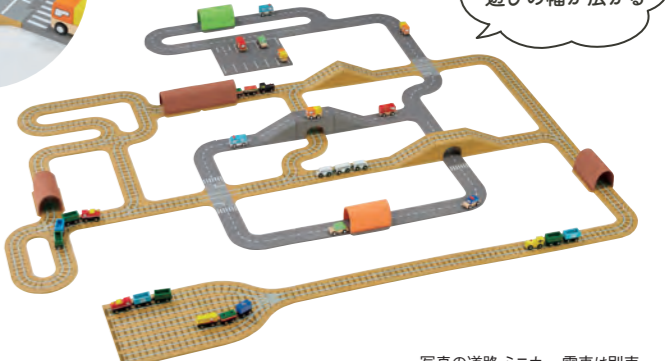

線路パーツがたっぷり!

従来品の「つなげて広がるわくわく道路」と組み合わせ遊べます

つなげて広がるわくわく線路 追加パーツAセット

60879 ¥18,700 (税別 ¥17,000)

- 材質/EVA発泡樹脂
- 寸法/陸橋パーツ(センター)=17×8×高さ9cm
- 質量/1.3kg

陸橋
トンネル
車両基地

お友達と一緒に♪遊びの幅が広がる

写真の道路・ミニカー・電車は別売。

軽い&やさしい
踏んでしまっても痛くない!

2025
マセットカタログ
P.203

やさらかゴムマット・ベージュ

30142 60×120cm ¥9,900 (税別 ¥9,000)

30129 90×180cm ¥17,930 (税別 ¥16,300)

30131 180×180cm ¥34,980 (税別 ¥31,800)

30133 90cm×10m巻 ¥89,100 (税別 ¥81,000)

- 材質/NBR(発泡ゴム)
- 寸法/厚さ0.8cm(各サイズ共)
- 質量/60×120cm=約800g 90×180cm=約2kg 180×180cm=約4kg 90cm×10m巻=約14kg