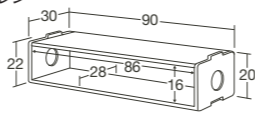

- 材質/表面=ウレタンレザー 芯材=発泡ポリエチレン(マットのみ防炎)
- 寸法/サイド=90×30×高さ30cm コーナー=120×30×高さ30cm マット=90×90×厚さ3cm
- 質量/サイド=2.3kg コーナー=2.9kg マット=1.2kg

それぞれのパーツを
組み合わせれば
サイズが変えられます

マットには接続用パーツが6枚付属。
表面は面ファスナー、
裏面はすべり止め仕様です。

どんなお部屋にも馴染みやすいカラー！ >>>>>

耐水性・耐候性◎

屋外使用に最適!

2025
マセットカタログ
P.168

スマイルシューズラック・ミニ

20077 ¥49,940 (税別 ¥45,400)

- 材質/高密度ポリエチレン
- 質量/約13kg

スマイルシューズラック・2

20120 ¥84,700 (税別 ¥77,000)

- 材質/高密度ポリエチレン
- 質量/約21.6kg

積み重ね時に
連結金具を使い固定できます。

EVA発泡樹脂100%!

接着剤不使用で安心

2025
マセットカタログ
P.245

スーパーフォーミング (20cm基尺)

60815 ブラウン・32個組 ¥214,500 (税別 ¥195,000)

- 材質/EVA発泡樹脂
- 質量/約25kg