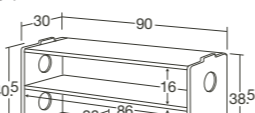

- 材質/表面=ウレタンレザー 芯材=発泡ポリエチレン(マットのみ防炎)
- 寸法/サイド=90×30×高さ30cm コーナー=120×30×高さ30cm マット=90×90×厚さ3cm
- 質量/サイド=2.3kg コーナー=2.9kg マット=1.2kg

それぞれのパーツを
組み合わせれば
サイズが変えられます

マットには接続用パーツが6枚付属。
表面は面ファスナー、
裏面はすべり止め仕様です。

どんなお部屋にも馴染みやすいカラー！ >>>>>

耐水性・耐候性◎

屋外使用に最適!

2025
マセットカタログ
P.168

スマイルシューズラック・ミニ

20077 ¥49,940 (税別 ¥45,400)

- 材質/高密度ポリエチレン
- 質量/約13kg

スマイルシューズラック・2

20120 ¥84,700 (税別 ¥77,000)

- 材質/高密度ポリエチレン
- 質量/約21.6kg

積み重ね時に
連結金具を使い固定できます。

EVA発泡樹脂100%!

接着剤不使用で安心

2025
マセットカタログ
P.245

スーパーフォーミング (20cm基尺)

60815 ブラウン・32個組 ¥214,500 (税別 ¥195,000)

- 材質/EVA発泡樹脂
- 質量/約25kg