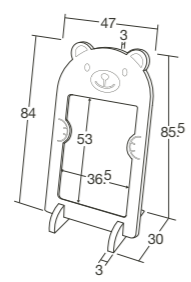

軽い&やさしい
EVA素材の掲示板

倒れても安心・安全