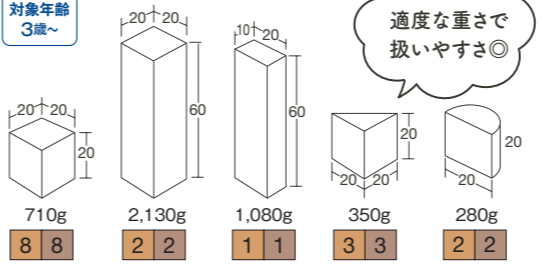

- 材質/表面=ウレタンレザー 芯材=発泡ポリエチレン(マットのみ防炎)
- 寸法/サイド=90×30×高さ30cm コーナー=120×30×高さ30cm マット=90×90×厚さ3cm
- 質量/サイド=2.3kg コーナー=2.9kg マット=1.2kg

それぞれのパーツを
組み合わせれば
サイズが変えられます

マットには接続用パーツが6枚付属。
表面は面ファスナー、
裏面はすべり止め仕様です。

どんなお部屋にも馴染みやすいカラー！ >>>>>

耐水性・耐候性◎

屋外使用に最適!

2025
マセットカタログ
P.168

スマイルシューズラック・ミニ

20077 ¥49,940 (税別 ¥45,400)

- 材質/高密度ポリエチレン
- 質量/約13kg

スマイルシューズラック・2

20120 ¥84,700 (税別 ¥77,000)

- 材質/高密度ポリエチレン
- 質量/約21.6kg

積み重ね時に
連結金具を使い固定できます。

EVA発泡樹脂100%!

接着剤不使用で安心

2025
マセットカタログ
P.245

スーパーフォーミング (20cm基尺)

60815 ブラウン・32個組 ¥214,500 (税別 ¥195,000)

- 材質/EVA発泡樹脂
- 質量/約25kg

40073 ¥44,000 (税別 ¥40,000)

- 材質/本体=EVA発泡樹脂
- ホワイトボード=ホーロースチール
- 質量/約2.8kg

2025
マセットカタログ
P.316-7

2025
NEW

つなげて広がるわくわく線路

60878 ¥31,900 (税別 ¥29,000)

- 材質/EVA発泡樹脂
- 寸法/直線線路1枚=16×8×厚さ0.9cm
- 収納ケース=59×42×高さ33cm
- 質量/3.2kg