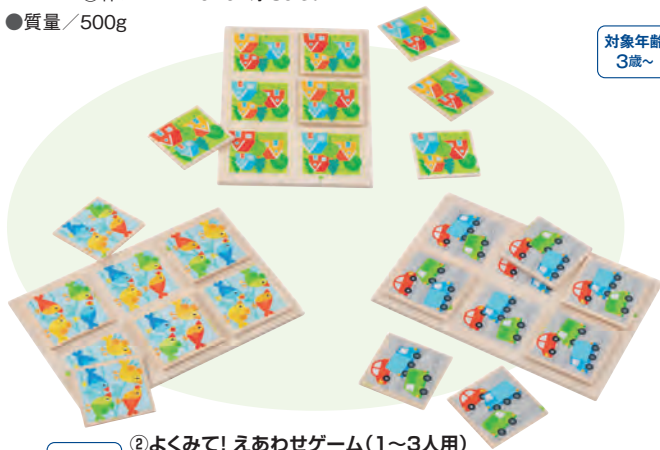

- セット内容/①メモゲームアニマルズ&シンボルス
②ロト&メモ
③アニマルソーティングゲーム

材質/プレート=シナ合板

- 寸法/①プレート=15.5×15.5×厚さ1.2cm
②プレート=19.8×7×厚さ0.55cm
③プレート=23.7×7×厚さ0.5cm

質量/1.15kg(合計)

対象年齢
3歳~

①メモゲームアニマルズ&シンボルス(神経衰弱ゲーム<2人用>)
プレートにカードを差し込んで神経衰弱ゲームができます。
カード3枚は両面にいろいろな絵柄が入っています。

②ロト&メモ
(神経衰弱やロト遊びができるゲーム<2~4人用>)
伏せたカードを引いて自分のプレートで絵合わせをしたり、
絵札だけで神経衰弱ゲームができます。

③アニマルソーティングゲーム
(どうぶつ形合わせゲーム<2~5人用>)
サイコロを振って、動物のコマを取り、自分のプレートにはめていくゲームです。

クラシックゲーム・ビギナーセット・B | NEW

60968 3種組 ¥21,780 (税別 ¥19,800)

- セット内容/①てんとうむしレースゲーム
②よくみて! えあわせゲーム
③かんじて! かたちあてゲーム

●材質/プレート=シナ合板

- 寸法/①てんとうむし=4.7×2.7×高さ1.5cm
①コースプレート=53.5×17×厚さ0.4cm
②プレート=17.5×12×厚さ0.5cm
③枠フレーム=6×6×厚さ0.5cm

●質量/500g

コースプレートは
長さや形を
変えられます。

対象年齢
3歳~

①てんとうむしレースゲーム(2~3人用)
4種類のてんとうむしとサイコロを使って順番にサイコロを振り、
出た目でゴールを競うゲームです。

ビギナーセット・A
(上掲)と合わせると、
遊びの選択肢が
広がります。

対象年齢
4歳~

②よくみて! えあわせゲーム(1~3人用)
各プレートに描かれている絵柄の上に同じ絵柄のカードを乗せていき、
マッチした数の多さを競います。答えあわせができる透明シート付き。

対象年齢
3歳~

③かんじて! かたちあてゲーム(2~4人用)
枠フレームにマッチする形ピースを袋の中から感触だけで探し当てるゲームです。

枠フレーム
形ピース