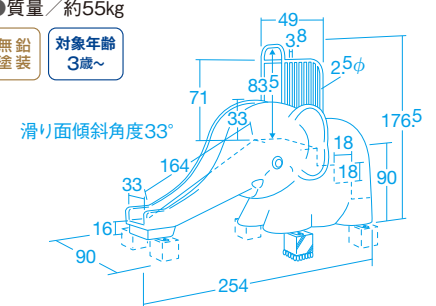

●当社参考設置工事費 ¥59,400 (税別 ¥54,000)

アンカーボルト6本付き

●材質 / 本体=FRP
手すりフレーム=スチール(粉体塗装)

●質量 / 約55kg

無鉛塗装

対象年齢
3歳~

リニューアルポイント①
階段と踊り場を
ノンスリップ仕様に
しました。

YouTubeチャンネル
マセットTVにて
動画配信中。