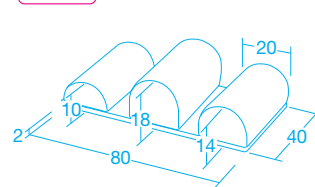

丸太のソフトベンチ

NEW

10523 ¥34,980 (税別 ¥31,800)

裏面すべり止め仕様

- ●材質 / 表面=PVC 芯材=ウレタンフォーム
- ●寸法 / 90×25×高さ15cm
- ●質量 / 約3.5kg

座面高
15cm

ここがポイント!

落ち着いた木目の、やわらかい低年齢児向け低床ベンチです。下掲の丸太シリーズと合わせて、サーキット遊びの平均台としても利用できます。

裏面はすべてすべり止め仕様になっているため安心して使用できます。

靴や下着の履き替えにも利用できます。

木目がリアルな、低年齢児向け低床アスレチックシリーズ

クッションあすれちっく

70494 ミニスべり台 ¥53,900 (税別 ¥49,000)

70495 切り株 ¥69,300 (税別 ¥63,000)

70496 丸太 ¥75,900 (税別 ¥69,000)

裏面すべり止め仕様

- ●材質 / 表面=PVC 芯材=ウレタンフォーム
- ミニすべり台 すべり面・階段・踏み場=ポリエステル (PVCコーティング)
- ●質量 / ミニスべり台=約8kg
  切り株=約2.5kg 丸太=約5kg

対象年齢
2歳~

「切り株」と「丸太」は、上部パーツが取り外せて高さの配置を自由に変わることができます。

70494 ミニスべり台

70495 切り株

70496 丸太

丸太のソフトバランス

木目がリアルな、丸太をイメージした室内用の低床バランス平均台

70417 ¥159,500 (税別 ¥145,000)

裏面すべり止め仕様

セット内容 / 丸太パーツ・切り株パーツ各4

- ●材質 / 表面=PVC 芯材=ウレタンフォーム
- ●寸法 / 丸太パーツ=80×20×高さ11cm
  切り株パーツ=直径40×高さ13cm
- ●質量 / 約20kg

対象年齢
2歳~

丸太パーツと切り株パーツの2種類を自由に並べて、バランス遊びができます。

裏面はすべり止め仕様になっているため安心です。

レイアウト自由