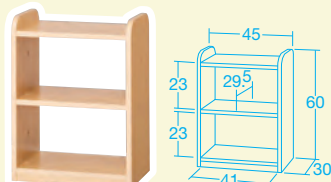

- 材質 / ヒノキ 収納バッグ=布
- 寸法 / 44×7.5×高さ36cm ●質量 / 約1kg

紙芝居は、たて(26~27.5)×よこ(38~40.5)cmのサイズまでが使用できます。

抗ウイルス・収納ラック

- 20279 プチ絵本棚 ¥69,300 (税別 ¥63,000)
- 20362 プチ絵本棚・ハーフ ¥55,000 (税別 ¥50,000)
- 20280 プチ整理棚 ¥63,800 (税別 ¥58,000)
- 20363 プチ整理棚・ハーフ ¥49,500 (税別 ¥45,000)
- 20410 プチオープン整理棚 ¥61,600 (税別 ¥56,000)
- 20411 プチオープン整理棚・ハーフ ¥47,300 (税別 ¥43,000)

連結固定ボルト付き 裏面化粧化粧板仕様

●材質 / ポリエステル化粧板(抗ウイルス) エッジ=樹脂(抗菌)

●質量 / プチ絵本棚=約14.5kg プチ絵本棚・ハーフ=約9kg
 プチ整理棚=約13kg プチ整理棚・ハーフ=約8.9kg
 プチオープン整理棚=約12.5kg
 プチオープン整理棚・ハーフ=約8.5kg

表面は抗ウイルス剤を練り込んだポリエステル化粧板を使用し、特定ウイルスの数を減少させる加工を施しています。エッジも抗菌剤を練り込んだ材料を使用しています。ただし、病気の治療や予防を目的とするものではなく、化粧板表面に付着していないウイルスの数を減少させるものでもありません。

NEW 20410 プチオープン整理棚

NEW 20411 プチオープン整理棚・ハーフ

20280 プチ整理棚

20362 プチ絵本棚・ハーフ

20279 プチ絵本棚

20363 プチ整理棚・ハーフ

連結できるので、間仕切りとしても使用できます。

ポリエステル化粧板(抗ウイルス): SIAA(抗菌製品技術協議会)登録製品