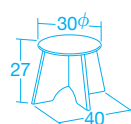

単品

テーブル(1台) 70538 ¥195,800(税別 ¥178,000)

スツール(1脚) 70539 ¥38,500(税別 ¥35,000)

70538 テーブル

耐候性、耐久性のある丈夫な高密度ポリエチレン製です。

テーブル中心部の水受けボウルに砂や水を入れて、泥だんごなどを作ることができます。

70537 森のガーデンテーブルセット

70539 スツール