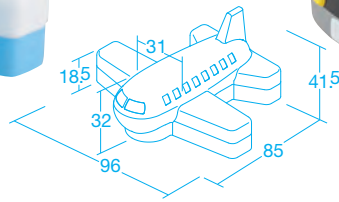

ここがポイント!

子どもが大好きな様々な「のりもの」を可愛らしい腰かけとして製品化し、子どもたちに楽しく座ってほしいという思いから開発しました。

70543 飛行機

70544 パトカー

70545 消防車

79826 イモムシ(約5.5kg)

70076 トンボ(約6.5kg)

70075 チョウチョ(約7.7kg)