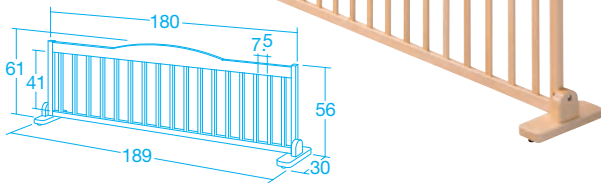

30170 絵本ラック ¥137,500 (税別 ¥125,000)

組立式 アジャスター付き
 連結用脚ベース2個付き
 (フリーラック、絵本ラックのみ)

●材質 / プナ・シナ合板 (ウレタン塗装)

簡単な仕切りとして使用でき、連結して自由にレイアウトできます。

39461

L180 (8kg)

39462

L90 (5kg)

施工例 ジョイント部

横並びにつなぐ時

直角につなぐ時

差しこんで連結します。

スペースパーティションのシリーズは、全て付属のジョイントボルトで簡単に連結できます。

NEW ラック型の段差のない扉 「スライドドアラック」が新登場!

30511

スライドドアラック
(33kg)

ドアを閉めた時に
ロックができるので
安心です。

スライドドアラックには
ドア受けパーツも
付いています。

段差がないので出入りが安心です。
 ドアの開口寸法は30~71cmまで調節可能です。

ここがポイント!

「スペースパーティション」シリーズで、出入りする際に段差がない、スライド式の扉があればうれしいとの声から製品化。
 表裏両面に小物が置ける棚があるので、ちょっとした収納に便利です。

フリーラックと絵本ラックは
 連結用の脚ベースが取り外しできるので、
 独立して棚としても使用できます。