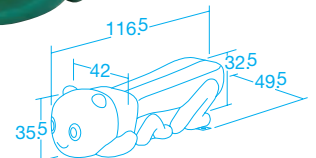

子どもが大好きな飛行機の腰かけと、
働く車の腰かけシリーズ

NEW

のりもの腰かけ

70543 飛行機 ¥165,000 (税別 ¥150,000)

70544 パトカー ¥121,000 (税別 ¥110,000)

70545 消防車 ¥137,500 (税別 ¥125,000)

打ち込みアンカー4本付き

●材質/FRP(ウレタン塗装)

●質量/飛行機=約7.3kg

パトカー=約3kg

消防車=約4.2kg

ここがポイント!

子どもが大好きな様々な「のりもの」を可愛らしい腰かけとして製品化し、子どもたちに楽しく座ってほしいという思いから開発しました。