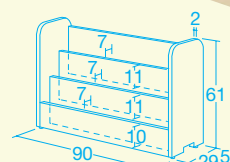

ドアを閉めた時に
ロックができるので
安心です。

スライドドアラックには
ドア受けパーツも
付いています。

段差がないので出入りが安心です。
 ドアの開口寸法は30~71cmまで調節可能です。

ここがポイント!

「スペースパーティション」シリーズで、出入りする際に段差がない、スライド式の扉があればうれしいとの声から製品化。
 表裏両面に小物が置ける棚があるので、ちょっとした収納に便利です。

フリーラックと絵本ラックは
 連結用の脚ベースが取り外しできるので、
 独立して棚としても使用できます。

連結できるラックもあります。

39984

フリーラック
(19kg)

30170

絵本ラック
(18kg)

ここがポイント! 既存製品より安く、軽く、防災仕様※にでき
ウレタンレザーを使用することで肌触りも良くなりました。 ※マットのみ

50287
2.4m×2.4m

50288
サイド・ベージュ

運賃別途

- 材質 / 表面=ウレタンレザー
芯材=発泡ポリエチレン
(マットのみ防災)
- 寸法 / サイド=90×30×高さ30cm
コーナー=120×30×高さ30cm
マット=90×90×厚さ3cm
- 質量 / サイド=2.3kg
コーナー=2.9kg
マット=1.2kg

ここがポイント! 幅と奥行きを乳児が使いやすい寸法に設計
しています。肘掛け部分がテーブルの天板下に入るので、食事の際に
テーブルに体を近づけて使用できます。