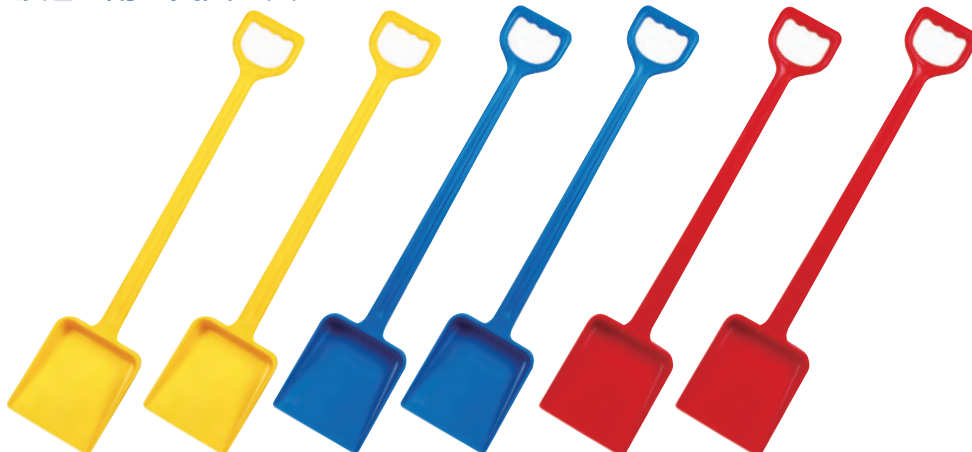

積み重ね収納可

屋外・屋内
兼用

すべり止めのゴムが
付いているので、
室内でも
使用できます。

使用しない時は積み重ねて
収納できます。

軟質で折れにくく安心して使用できる
砂遊び用の丈夫な大型スコップ

NEW

大きなスコップセット(6個組)

60961

¥13,200 (税別 ¥12,000)

セット内容 / 黄、青、赤各2

- 材質 / ポリプロピレン
- 寸法 / 72×15×高さ6.5cm
- 質量 / 380g(1本)

対象年齢
3歳~

砂を掘ったり、平らに整地したり、
砂場遊びで大活躍まちがいなし！

ジャンボサンドカー・ローラー&ショベル **NEW**

60962 ¥9,900 (税別 ¥9,000)

- セット内容/ローラー、ショベル各1
 ●材質/ポリプロピレン
 ●寸法/ローラー=33×26×高さ19.5cm
 ●質量/ローラー=580g