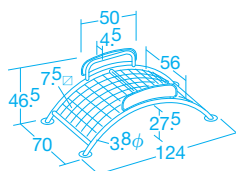

高さが低く、なだらかなので
はじめてのネット遊具として
おすすめです。