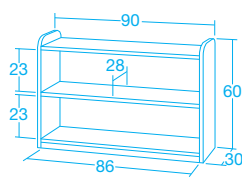

- 材質 / ヒノキ 収納バッグ=布
- 寸法 / 44×7.5×高さ36cm ●質量 / 約1kg

紙芝居は、たて(26~27.5)×よこ(38~40.5)cmのサイズまでが使用できます。

抗ウイルス・収納ラック

- 20279 プチ絵本棚 ¥69,300 (税別 ¥63,000)
- 20362 プチ絵本棚・ハーフ ¥55,000 (税別 ¥50,000)
- 20280 プチ整理棚 ¥63,800 (税別 ¥58,000)
- 20363 プチ整理棚・ハーフ ¥49,500 (税別 ¥45,000)
- 20410 プチオープン整理棚 ¥61,600 (税別 ¥56,000)
- 20411 プチオープン整理棚・ハーフ ¥47,300 (税別 ¥43,000)

連結固定ボルト付き 裏面化粧化粧板仕様

●材質 / ポリエステル化粧板(抗ウイルス) エッジ=樹脂(抗菌)

●質量 / プチ絵本棚=約14.5kg プチ絵本棚・ハーフ=約9kg
 プチ整理棚=約13kg プチ整理棚・ハーフ=約8.9kg
 プチオープン整理棚=約12.5kg
 プチオープン整理棚・ハーフ=約8.5kg

表面は抗ウイルス剤を練り込んだポリエステル化粧板を使用し、特定ウイルスの数を減少させる加工を施しています。エッジも抗菌剤を練り込んだ材料を使用しています。ただし、病気の治療や予防を目的とするものではなく、化粧板表面に付着していないウイルスの数を減少させるものでもありません。

NEW 20410 プチオープン整理棚

NEW 20411 プチオープン整理棚・ハーフ

20280 プチ整理棚

20362 プチ絵本棚・ハーフ

20279 プチ絵本棚

20363 プチ整理棚・ハーフ

連結できるので、間仕切りとしても使用できます。

ポリエステル化粧板(抗ウイルス): SIAA(抗菌製品技術協議会)登録製品