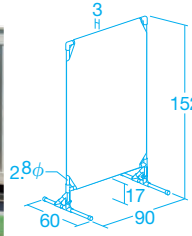

プール遊びやお着替え時の目隠しに最適な **NEW** メッシュ生地 (防災) のパーティションです

ここがポイント!

シートの透け具合は、パネルの奥に誰がいるのはわかり、顔は判別できない位で、従来のサットパネルよりも透けにくいです。脚がT字型なので1台で自立します。

サットパネル・ラージ

70492 1連 ¥43,780 (税別 ¥39,800)

シート・脚部取付式

付属品/連結ジョイント2

●材質/フレーム=スチール(AAS樹脂コーティング)
シート=ポリエステル

●質量/4.2kg

屋外・屋内
兼用

(公財)日本防災協会認定品

連結収納時

サットと取り出して、サットと空間づくり

ジョイントでさらに連結することができます。

サットパネル

70255 4連 ¥82,500 (税別 ¥75,000)

シート取付式 据置式

付属品/連結ジョイント8

●材質/フレーム=スチール(AAS樹脂コーティング)
シート=ポリエステル

●質量/9kg

折りたたみ式

屋外・屋内
兼用

色々な用途に使える「重り」です

マルチウェイト・タフネス

30456 2枚組 ¥8,470 (税別 ¥7,700)

2枚組

●材質/本体=ナイロン(裏面PVC加工)
ベルト=ポリプロピレン

●寸法/本体(1枚)=49×55×厚さ1cm

●質量/本体(1枚)=0.2kg
砂を入れた重量(1枚)=約10kg

砂を入れてご使用ください。