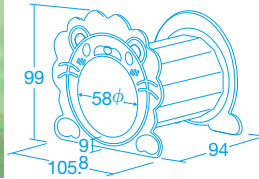

●質量 / ぱんだ=約30kg らいおん=約27kg かば=約40kg

70540 ぱんだ

対象年齢
1歳~

70541 らいおん

対象年齢
1歳6ヶ月~

70542 かば

対象年齢
2歳~

屈むだけで入れる簡単なトンネル。上半分は透明なトンネルで安心です。

トンネル遊びとくぐれば遊びができます。

ネット式のトンネルで難しさがあります。

定番で人気の「たのしい象・手すり付き」が、より安心して子どもたちが遊べるようにリニューアルしました

〔商標登録済〕

NEW

たのしい象・手すり付き

70501 ¥759,000 (税別 ¥690,000)

チャーター便 運賃別途 工事費別途