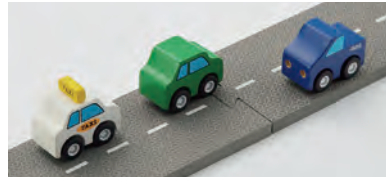

パーツを組み合わせて、色々な道路を作って遊べます

1セット(100ピース)使用例

写真は「やわらかお城ブロック」を使用しています。
※ブロック・ミニカーは別売です。

一般的なミニカーを
2台並べて遊べる幅の道路です。

写真は「はたらく車と街・バラエティ車セット」との
使用例です。

つなげて広がるわくわく道路

60643 ¥31,900 (税別 ¥29,000)

- 材質/EVA発泡樹脂 収納ケース=ポリプロピレン
- 寸法/直線ロード1枚=16×8×厚さ0.9cm
収納ケース=59×42×高さ33cm
- 質量/3.4kg