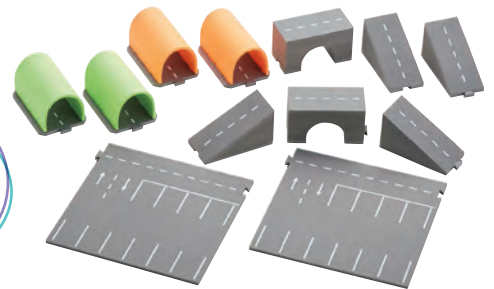

つなげて広がるわくわく道路シリーズとの組み合わせ例
※道路・ミニカー・どうぶつは別売です。

色のついたパーツを連結して
青=湖、緑=草原、茶=大地など
見立て遊びができる
「つなげて広がるわくわく道路」の
追加パーツのBセットです。

つなげて広がるわくわく道路 追加パーツBセット

60702 ¥11,000 (税別 ¥10,000)

セット内容/コーナーパーツ(青・緑・茶)各8、
センターパーツ(青・緑・茶)各4

- ●材質/EVA発泡樹脂
- ●寸法/コーナーパーツ=12×13×厚さ0.9cm
  センターパーツ=12×17×厚さ0.9cm
- ●質量/680g(1セット)

対象年齢
3歳~