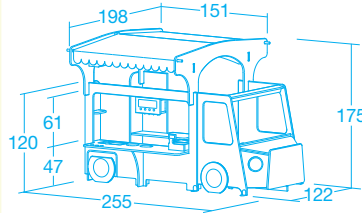

70479

¥429,000 (税別 ¥390,000)

NEW

レトロシックおみせやさん

ドライブ遊びとお店屋さんごっこがドッキング!

お店部分にはレジやドリンクサーバーがあり、クレープ、アイス、ホットドッグ屋さん等、遊びの気を盛り上げます。

※食器や玩具は製品に含まれません。

三つ星キッチンカー