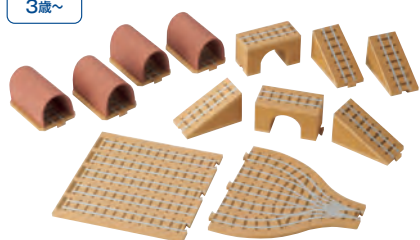

つなげて広がるわくわく線路 追加パーツAセット | **NEW**

60879 ¥18,700 (税別 ¥17,000)

1. セット内容 / 車両基地1、トンネル4、陸橋パーツ(スロープA、スロープB、センター)各2
   ●材質 / EVA発泡樹脂
   ●寸法 / 陸橋パーツ(センター)=17×8×高さ9cm
   ●質量 / 1.3kg

対象年齢
3歳~