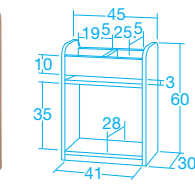

NEW 20410 プチオープン整理棚

NEW 20411 プチオープン整理棚・ハーフ

20280 プチ整理棚

20362 プチ絵本棚・ハーフ

20279 プチ絵本棚

20363 プチ整理棚・ハーフ

連結できるので、間仕切りとしても使用できます。

ポリエステル化粧板(抗ウイルス): SIAA(抗菌製品技術協議会)登録製品