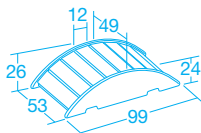

対象年齢
2歳~

70482
くま

高低差のあるところでの体の使い方を養います。
川に掛けた橋に見立てて設置して登り下り
を楽しめます。踏み板はノンスリップ仕様のため
安心です。