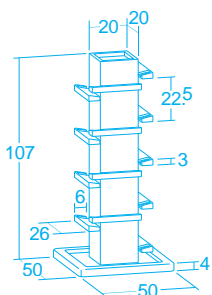

セット内容/本体1、球5 アジャスター付き

- 材質/ベース、柱=パイン集成材 レール、球=ブナ
- 寸法/球=直径4.5cm
- 質量/約17kg

監修:樋口一成(愛知教育大学教授)

対象年齢
3歳~

ここがポイント!

園の玄関ホールなどに置けば登降園が楽しくなるようなスロープトイです。レールは色によって少しだけ音が変わるようになっています。

心地よい音を立てながら、らせん状にゆっくり球が転がる様子が夢中になります。