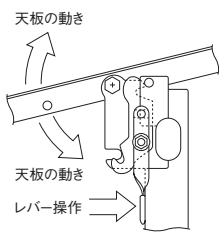

- 材質 / 表面=PVC 芯材=ウレタンフォーム
- 寸法 / 丸太パーツ=80×20×高さ11cm
切り株パーツ=直径40×高さ13cm
- 質量 / 約20kg

対象年齢
2歳~

丸太パーツと切り株パーツの2種類を自由に並べて、バランス遊びができます。

裏面はすべり止め仕様になっているため安心です。

レイアウト自由

ここがポイント!

天板を展開する時も、折りたたむ際も、ワンタッチのレバーで簡単に操作可能。使用時・収納時ともに天板は自動的にロックされます。4個のキャスター付きなので移動もラクラク!