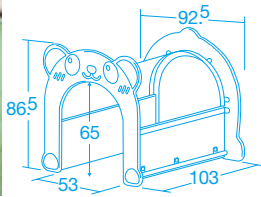

ちいさいけれど思わず入りたくなる!

ここがポイント!

ぱんだ・・・熱伝導が鈍い材質でできているので真夏でもスチール遊具に比べて過度な高温になりにくいです。トンネルの中は視認性抜群な透明窓で仕切られた、特別な空間になります。

らいおん・・・トンネルが短いので中の確認がしやすいです。

かば・・・ネットの下側がフレームに固定されていないので、硬い部分に接触せずに遊べます。トンネルの中で寝転がるのも面白いです。

低年齢児が頭をぶつけないようにトンネルをくぐることで、身体認識や空間認知能力を高められます。

NEW

chocot トンネル

70540 ぱんだ ¥341,000 (税別 ¥310,000)

70541 らいおん ¥308,000 (税別 ¥280,000)

70542 かば ¥451,000 (税別 ¥410,000)

運賃別途

打ち込みアンカー4本付き

- ●材質 / パネル=高密度ポリエチレン
  フレーム(ぱんだ、かば)=スチール(粉体塗装)
  トンネル(らいおん)=高耐候性ポリエチレン
  ネット(かば)=ビニロン

●質量 / ぱんだ=約30kg らいおん=約27kg かば=約40kg

屈むだけで入れる簡単なトンネル。上半分は透明なトンネルで安心です。

トンネル遊びとくぐれば遊びができます。

ネット式のトンネルで難しさがあります。

定番で人気の「たのしい象・手すり付き」が、より安心して子どもたちが遊べるようにリニューアルしました

〔商標登録済〕

NEW

たのしい象・手すり付き

70501 ¥759,000 (税別 ¥690,000)

チャーター便 運賃別途 工事費別途

●当社参考設置工事費 ¥59,400 (税別 ¥54,000)

アンカーボルト6本付き

●材質 / 本体=FRP
手すりフレーム=スチール(粉体塗装)

●質量 / 約55kg

無鉛塗装

対象年齢
3歳~

リニューアルポイント①
階段と踊り場を
ノンスリップ仕様に
しました。

YouTubeチャンネル
マセットTVにて
動画配信中。

リニューアルポイント②

手すりフレームはすべり始めにきちんと着座姿勢になるような形状にし、手すりの隙間は足先が入りにくい幅にしました。

リニューアルポイント③

階段部の側壁も階段の1段目から子どもがしっかりと手を支えられる高さにしました。

リニューアルポイント④

すべり終わりの減速部の距離を少し伸ばし、子どもたちが安心して着地できるようにしました。