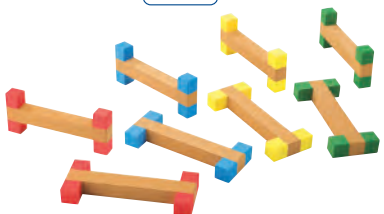

はってがせるジャンプ・タッチシート

70488 ¥9,900 (税別 ¥9,000)

1. セット内容/吸着シート36枚(「のりもの」9柄×2、「くだもの」9柄×2)、収納袋1
2. ●材質/表面=ポリエステル 裏面=アクリル樹脂(カテキン入り)
   - ●寸法/本体(1枚)=13.5×13.5×厚さ0.15cm
     収納袋=34×25.5×厚さ0.7cm(チャック部を含む)
   - ●質量/340g

対象年齢
3歳~

簡単に貼ってはがせるので
高さ調節もらくらく

繰り返し使える吸着素材。
ホリ跡も残りません。

付属の収納袋に重ねた
シートを保管できます。

NEW 遊びながら垂直跳びに必要な筋力が鍛えられます

ここがポイント!

室内の壁紙が貼られた環境であれば場所を選ばず、狭い保育室でも壁で遊ぶことができます。シートは「目印」として活用できるので、ジャンプ以外の運動や知育遊びなど、多方面で活躍します。

室内の壁紙にシートを
貼り付けて垂直跳びの
練習ができます。

ジャンプ力を鍛えることは勿論、
宝探しゲームや
サーキット遊びなど、
複数人での室内遊びでも
活躍します。

壁タッチゲーム
(ビジョントレーニング)に
活用したり。

エバテムI(アイ)トンネル&ジャンプ

70551 ¥49,500 (税別 ¥4,500)

1. セット内容/トンネルパーツ12、ジョイントパーツ10、ジャンプパーツH2、ジャンプパーツL2、脚パーツ16(4色各4)
2. ●材質/EVA発泡樹脂
   - ●寸法/トンネル(パーツ3本使用時)=130×8×高さ59cm
     ジャンプ(パーツH使用時)=60×18×高さ30cm
     トンネルパーツ=58×8×厚さ2cm 脚パーツ=18×8×高さ8cm
   - ●質量/3.7kg(1セット)

対象年齢
2歳~

「エバテムI(アイ)」シリーズと
組み合わせて遊ぶことで、
サーキット遊びの幅が広がり、
より一層楽しく体幹を鍛えたり、
バランス感覚を養えます。

ここがポイント! 子どもの運動能力が年々落ちてきている中、室内で運動能力や体幹、バランス感覚等を養うサーキット遊びが有効と考え「エバテムI(アイ)」シリーズに新アイテムを追加。トンネルの大きさは自由に組み換え可能です。

エバテムI(アイ)

60202 ¥47,300 (税別 ¥43,000)

1. 8本組(赤・青・黄・緑各2)
2. ●材質/EVA発泡樹脂
   - ●質量/630g(1本)
   - ●寸法/60×8×高さ24cm

対象年齢
2歳~

連続ジャンプや
ハードル・トンネル・
平均台などは
障害物競走や
運動会にも使えます。
また、簡易サークルとしても
利用できます。

エバテムI(アイ)・プラス

70493 ¥53,900 (税別 ¥49,000)

1. セット内容/ストレート4、スロープ2、ステップ2
2. ●材質/EVA発泡樹脂
   - ●質量/5.3kg(1セット)
   - ●寸法/ストレート=60×8×高さ24cm
     スロープ=60×24×高さ16cm
     ステップ=60×24×高さ16cm

対象年齢
2歳~

補充用部品

エバテムI(アイ)・プラス・追加セット 70474 ¥30,800 (税別 ¥28,000)
4本組(スロープ、ステップ各2)

ソフトな素材で安全に
運動神経の発達を促進できます。