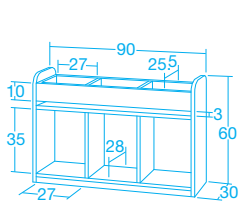

連結固定ボルト付き 裏面化粧化粧板仕様

●材質 / ポリエステル化粧板(抗ウイルス) エッジ=樹脂(抗菌)

●質量 / プチ絵本棚=約14.5kg プチ絵本棚・ハーフ=約9kg
 プチ整理棚=約13kg プチ整理棚・ハーフ=約8.9kg
 プチオープン整理棚=約12.5kg
 プチオープン整理棚・ハーフ=約8.5kg

表面は抗ウイルス剤を練り込んだポリエステル化粧板を使用し、特定ウイルスの数を減少させる加工を施しています。エッジも抗菌剤を練り込んだ材料を使用しています。ただし、病気の治療や予防を目的とするものではなく、化粧板表面に付着していないウイルスの数を減少させるものでもありません。

NEW 20410 プチオープン整理棚

NEW 20411 プチオープン整理棚・ハーフ

20280 プチ整理棚

20362 プチ絵本棚・ハーフ

20279 プチ絵本棚

20363 プチ整理棚・ハーフ

連結できるので、間仕切りとしても使用できます。

ポリエステル化粧板(抗ウイルス): SIAA(抗菌製品技術協議会)登録製品