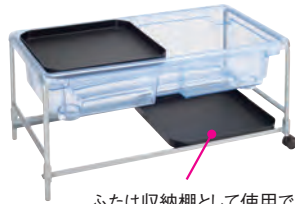

使用しない時の
ホコリなどを防ぐのに
便利です。