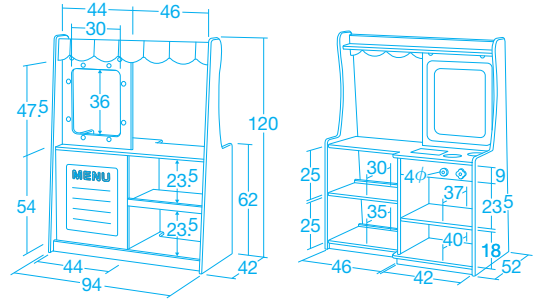

ここがポイント! ありそうでなかった屋外用のおみせやさんカウンターです。外国のお店のエントランスのような雰囲気と形・配色にこだわりました。コンパクトなので狭い園庭にも設置できます。

耐久性・耐候性に優れた高密度ポリエチレン製。屋外でのごっこ遊びにぴったりです。

運賃別途

据置式 打ち込みアンカー4本付き

●材質/高密度ポリエチレン、ポリカーボネート
組立金具=ステンレス、スチール

●質量/約47kg

基礎工事不要・移動もできる据置式。

70479

¥429,000 (税別 ¥390,000)

NEW

レトロシックおみせやさん

ドライブ遊びとお店屋さんごっこがドッキング!

お店部分にはレジやドリンクサーバーがあり、クレープ、アイス、ホットドッグ屋さん等、遊びの気を盛り上げます。

三つ星キッチンカー

70367

¥1,892,000 (税別 ¥1,720,000)

チャーター便 運賃別途

組立費別途

●当社参考組立設置費 ¥52,800 (税別 ¥48,000)

組立式 打ち込みアンカー8本付き

付属品/メニューボード1

●材質/本体=高密度ポリエチレン
シート=ポリエステル
パイプ=アルミ

●質量/約185kg

対象年齢

2歳~

YouTubeチャンネル
マセットTVにて
動画配信中。