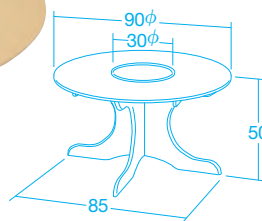

70538 テーブル

耐候性、耐久性のある丈夫な高密度ポリエチレン製です。