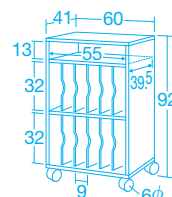

ここがポイント!

天板を展開する時も、折りたたむ際も、ワンタッチのレバーで簡単に操作可能。使用時・収納時ともに天板は自動的にロックされます。4個のキャスター付きなので移動もラクラク!

落ち着いた木調のライトウッディが新登場

イーリースタックテーブル

2×4 ¥95,700 (税別¥87,000)

15186 クリーム 16503 メラミンさくら

NEW 10537 ライトウッディ

ワイド ¥106,700 (税別¥97,000)

15187 クリーム 16504 メラミンさくら

NEW 10538 ライトウッディ

脚部取付式

- ●材質 / 天板=メラミン化粧合板 (天面のみ抗菌・ハニカムコア) エッジ=オレフィン系エラストマー(抗菌) 脚=スチール(焼付塗装、粉体塗装、クロムメッキ)

●質量 / 2×4=19kg ワイド=22.5kg

※脚切りはできません。

- シックハウス対応
- 無鉛塗装
- キャスター4個付き 全てストッパー付き
- 天板表面 抗菌
- 折りたたみ式
- 高さ調節 5段階

収納数の多い紙芝居専用整理棚です

1ヶ所の仕切りに10冊(計120冊)収納できます。

天面に紙芝居舞台を置いて使用できます

NEW 紙芝居キャビネット・移動式

20406 木調 ¥61,600 (税別¥56,000)

- ●材質 / ポリエステル化粧合板、プリント合板、MDF
- ●質量 / 17.5kg

紙芝居舞台は棚の上段部に収納できます。(55×39.5×高さ13cmまで)

シックハウス対応

キャスター4個付き
内ストッパー付き2個

軽くて手触りのよい、国産ヒノキ材を使用しています

B4版の紙芝居が利用できます。取手付きで移動に便利です。

NEW 紙芝居舞台・ポータブル

40105 ¥17,380 (税別¥15,800)

収納バッグ付き

- ●材質 / ヒノキ 収納バッグ=布
- ●寸法 / 44×7.5×高さ36cm ●質量 / 約1kg

紙芝居は、たて(26~27.5)×よこ(38~40.5)cmのサイズまでが使用できます。