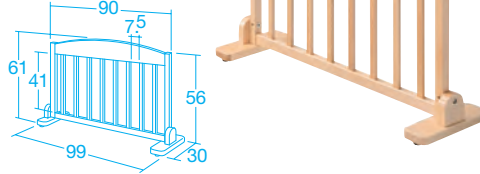

30170 絵本ラック ¥137,500 (税別 ¥125,000)

組立式 アジャスター付き
 連結用脚ベース2個付き
 (フリーラック、絵本ラックのみ)

●材質 / プナ・シナ合板 (ウレタン塗装)

簡単な仕切りとして使用でき、連結して自由にレイアウトできます。

39461

L180 (8kg)

39462

L90 (5kg)

施工例 ジョイント部

横並びにつなぐ時

直角につなぐ時

差しこんで連結します。

スペースパーティションのシリーズは、全て付属のジョイントボルトで簡単に連結できます。

NEW ラック型の段差のない扉 「スライドドアラック」が新登場!

30511

スライドドアラック
(33kg)

ドアを閉めた時に
ロックができるので
安心です。

スライドドアラックには
ドア受けパーツも
付いています。

段差がないので出入りが安心です。
 ドアの開口寸法は30~71cmまで調節可能です。

ここがポイント!

「スペースパーティション」シリーズで、出入りする際に段差がない、スライド式の扉があればうれしいとの声から製品化。
 表裏両面に小物が置ける棚があるので、ちょっとした収納に便利です。

フリーラックと絵本ラックは
 連結用の脚ベースが取り外しできるので、
 独立して棚としても使用できます。