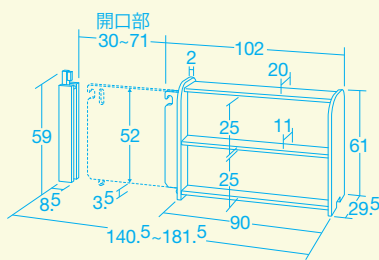

施工例 ジョイント部

横並びにつなぐ時

直角につなぐ時

差しこんで連結します。

スペースパーティションのシリーズは、全て付属のジョイントボルトで簡単に連結できます。

NEW ラック型の段差のない扉 「スライドドアラック」が新登場!

30511

スライドドアラック
(33kg)

ドアを閉めた時に
ロックができるので
安心です。

スライドドアラックには
ドア受けパーツも
付いています。

段差がないので出入りが安心です。
 ドアの開口寸法は30~71cmまで調節可能です。

ここがポイント!

「スペースパーティション」シリーズで、出入りする際に段差がない、スライド式の扉があればうれしいとの声から製品化。
 表裏両面に小物が置ける棚があるので、ちょっとした収納に便利です。

フリーラックと絵本ラックは
 連結用の脚ベースが取り外しできるので、
 独立して棚としても使用できます。