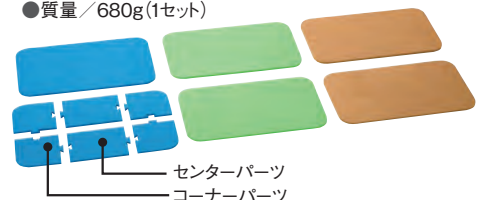

センターパーツ
コーナーパーツ