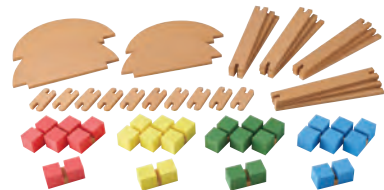

エバテムI(アイ)トンネル&ジャンプ

70551 ¥49,500 (税別 ¥4,500)

1. セット内容/トンネルパーツ12、ジョイントパーツ10、ジャンプパーツH2、ジャンプパーツL2、脚パーツ16(4色各4)
2. ●材質/EVA発泡樹脂
   - ●寸法/トンネル(パーツ3本使用時)=130×8×高さ59cm
     ジャンプ(パーツH使用時)=60×18×高さ30cm
     トンネルパーツ=58×8×厚さ2cm 脚パーツ=18×8×高さ8cm
   - ●質量/3.7kg(1セット)

対象年齢
2歳~

「エバテムI(アイ)」シリーズと
組み合わせて遊ぶことで、
サーキット遊びの幅が広がり、
より一層楽しく体幹を鍛えたり、
バランス感覚を養えます。

トンネルパーツ、ジョイントパーツ、脚パーツを組み合わせていろいろなサイズのトンネルを作れます。

ここがポイント! 子どもの運動能力が年々落ちてきている中、室内で運動能力や体幹、バランス感覚等を養うサーキット遊びが有効と考え「エバテムI(アイ)」シリーズに新アイテムを追加。トンネルの大きさは自由に組み換え可能です。

エバテムI(アイ)

60202 ¥47,300 (税別 ¥43,000)

1. 8本組(赤・青・黄・緑各2)
2. ●材質/EVA発泡樹脂
   - ●質量/630g(1本)
   - ●寸法/60×8×高さ24cm

対象年齢
2歳~

連続ジャンプや
ハードル・トンネル・
平均台などは
障害物競走や
運動会にも使えます。
また、簡易サークルとしても
利用できます。