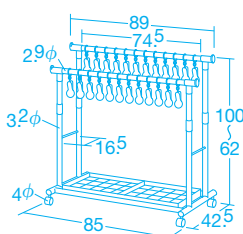

クリップハンガースタンド・高さ調節式

30509 ¥39,600 (税別 ¥36,000)

組立式 耐荷重=ポール1本あたり15kg

クリップ24個付き アジャスター付き

●材質 / 本体=スチール(粉体塗装)

クリップ=ABS樹脂 水受け皿=ポリプロピレン

●質量 / 8.4kg

無鉛塗装 キャスター4個付き 内ストッパー付き2個

クリップ24個