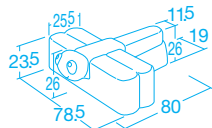

ここがポイント!

子どもが大好きな様々な「のりもの」を可愛らしい腰かけとして製品化し、子どもたちに楽しく座ってほしいという思いから開発しました。

70543 飛行機

70544 パトカー

70545 消防車

79826 イモムシ(約5.5kg)

70076 トンボ(約6.5kg)

70075 チョウチョ(約7.7kg)