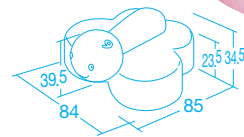

ここがポイント!

子どもが大好きな様々な「のりもの」を可愛らしい腰かけとして製品化し、子どもたちに楽しく座ってほしいという思いから開発しました。

70543 飛行機

70544 パトカー

70545 消防車

79826 イモムシ(約5.5kg)

70076 トンボ(約6.5kg)

70075 チョウチョ(約7.7kg)