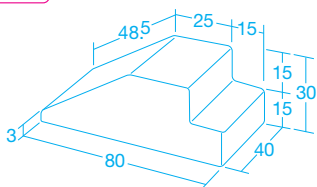

70494 ミニスべり台