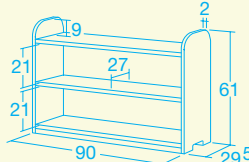

連結できるラックもあります。

39984

フリーラック
(19kg)