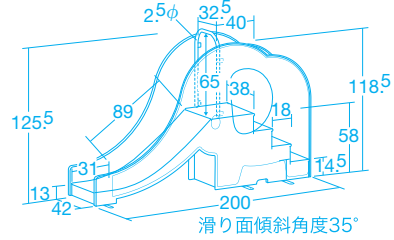

「ちょこっと」したスペースに「ちょこっと」置く

chocot すべり台

70397 ひよこ ¥374,000 (税別 ¥340,000)

70398 りす ¥429,000 (税別 ¥390,000)

70399 ぞう ¥627,000 (税別 ¥570,000)

運賃別途

打ち込みアンカー付き(ひよこ、りす=4本 ぞう=6本)
アンカープレート現地取付式(70397・70398)

ガイドバー現地取付式(70398)

●材質/本体=高密度ポリエチレン、スチール
アンカープレート=ステンレス

●質量/ひよこ=約40kg りす=約51kg ぞう=約80kg
階段を上る筋力やすべるときの冒険心を養う事ができます。

対象年齢とスペースに合わせて選べる
3サイズ

対象年齢
1歳~

70397
ひよこ

対象年齢
1歳6ヶ月~

70398
りす

対象年齢
2歳~

70399
ぞう

なだらかなアーチで登り下りがしやすい

chocot ブリッジ

70480 はりねずみ ¥236,500 (税別 ¥215,000)

70481 うさぎ ¥214,500 (税別 ¥195,000)

70482 くま ¥341,000 (税別 ¥310,000)

運賃別途

●材質/フレーム=スチール ネット=ビニロン
踏み板、パネル=高密度ポリエチレン
クライミングホールド=ポリエチレン

●質量/はりねずみ=約25kg うさぎ=約11kg くま=約33kg

無鉛
塗装

低年齢児が高低差を
登り下りする運動の
きっかけとして
おすすめです。

対象年齢
1歳~

70480
はりねずみ

対象年齢
1歳6ヶ月~

70481
うさぎ

対象年齢
2歳~

70482
くま

高低差のあるところでの体の使い方を養います。
川に掛けた橋に見立てて設置して登り下り
を楽しめます。踏み板はノンスリップ仕様のため
安心です。

高さが低く、なだらかなので
はじめてのネット遊具として
おすすめです。

ネットとクライミングで
登り下りできます。
踏み板はノンスリップ
仕様のため安心です。