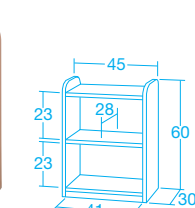

NEW 20410 プチオープン整理棚

NEW 20411 プチオープン整理棚・ハーフ

20280 プチ整理棚

20362 プチ絵本棚・ハーフ

20279 プチ絵本棚

20363 プチ整理棚・ハーフ

連結できるので、間仕切りとしても使用できます。

ポリエステル化粧板(抗ウイルス): SIAA(抗菌製品技術協議会)登録製品

クリップハンガースタンド・高さ調節式

30509 ¥39,600 (税別 ¥36,000)

組立式 耐荷重=ポール1本あたり15kg

クリップ24個付き アジャスター付き

●材質 / 本体=スチール(粉体塗装)

クリップ=ABS樹脂 水受け皿=ポリプロピレン

●質量 / 8.4kg

無鉛塗装 キャスター4個付き 内ストッパー付き2個