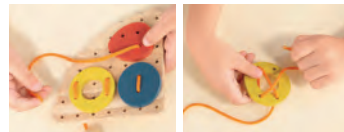

デジタルゲームでは感じることのできない
わくわくドキドキ、実体験ゲームセット

①クロコダイル
魚を落とさないように、
最後まで円柱を落とし切れるかな?

②トライアングルドミノ
2色の角を合わせて、手持ちのドミノ札を
先に出し切った人の勝ち!!!

ここがポイント!

好きな具材を組み合わせひもを通し、ピザ・タルトを作り上げることで「物を作りあげる」達成感が得られます。3段階の難易度で遊ぶこともでき、手先の運動（巧緻性）を養うこともできます。

生地パーツの端をひもでつなぐと、大きなピザやタルトを作ることができます。

1つのパーツにひもを通したり、生地パーツにトッピングパーツを重ねてひもでつないだり、難易度の異なる遊びが楽しめます。

セット内容/生地パーツピザ、生地パートタルト各4、トッピングパーツ40（エビ、ピーマン、トマト、サラミ、マッシュルーム、ブルーベリー、パイナップル、みかん、ミント、イチゴ各4）、ひも10（黄、オレンジ各5）、収納木箱1