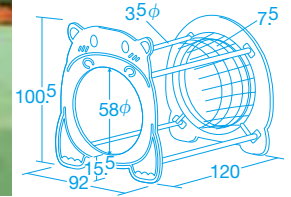

ちいさいけれど思わず入りたくなる!

ここがポイント!

ぱんだ・・・熱伝導が鈍い材質でできているので真夏でもスチール遊具に比べて過度な高温になりにくいです。トンネルの中は視認性抜群な透明窓で仕切られた、特別な空間になります。

らいおん・・・トンネルが短いので中の確認がしやすいです。

かば・・・ネットの下側がフレームに固定されていないので、硬い部分に接触せずに遊べます。トンネルの中で寝転がるのも面白いです。

低年齢児が頭をぶつけないようにトンネルをくぐることで、身体認識や空間認知能力を高められます。

NEW

chocot トンネル

70540 ぱんだ ¥341,000 (税別 ¥310,000)

70541 らいおん ¥308,000 (税別 ¥280,000)

70542 かば ¥451,000 (税別 ¥410,000)

運賃別途

打ち込みアンカー4本付き

- ●材質 / パネル=高密度ポリエチレン
  フレーム(ぱんだ、かば)=スチール(粉体塗装)
  トンネル(らいおん)=高耐候性ポリエチレン
  ネット(かば)=ビニロン

●質量 / ぱんだ=約30kg らいおん=約27kg かば=約40kg

屈むだけで入れる簡単なトンネル。上半分は透明なトンネルで安心です。

トンネル遊びとくぐれば遊びができます。

ネット式のトンネルで難しさがあります。

定番で人気の「たのしい象・手すり付き」が、より安心して子どもたちが遊べるようにリニューアルしました

〔商標登録済〕

NEW

たのしい象・手すり付き

70501 ¥759,000 (税別 ¥690,000)

チャーター便 運賃別途 工事費別途

●当社参考設置工事費 ¥59,400 (税別 ¥54,000)

アンカーボルト6本付き

●材質 / 本体=FRP
手すりフレーム=スチール(粉体塗装)

●質量 / 約55kg

無鉛塗装

対象年齢
3歳~

リニューアルポイント①
階段と踊り場を
ノンスリップ仕様に
しました。

YouTubeチャンネル
マセットTVにて
動画配信中。

リニューアルポイント②

手すりフレームはすべり始めにきちんと着座姿勢になるような形状にし、手すりの隙間は足先が入りにくい幅にしました。

リニューアルポイント③

階段部の側壁も階段の1段目から子どもがしっかりと手を支えられる高さにしました。

リニューアルポイント④

すべり終わりの減速部の距離を少し伸ばし、子どもたちが安心して着地できるようにしました。