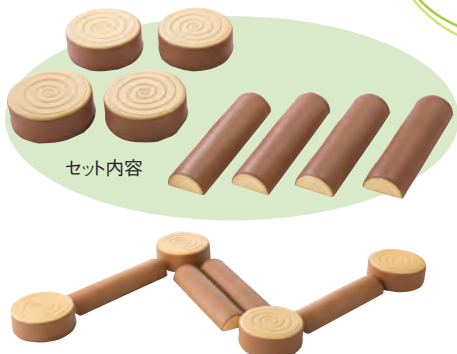

- 材質 / 表面=PVC 芯材=ウレタンフォーム
- 寸法 / 丸太パーツ=80×20×高さ11cm
切り株パーツ=直径40×高さ13cm
- 質量 / 約20kg

対象年齢
2歳~

丸太パーツと切り株パーツの2種類を自由に並べて、バランス遊びができます。

裏面はすべり止め仕様になっているため安心です。

レイアウト自由

ここがポイント!

天板を展開する時も、折りたたむ際も、ワンタッチのレバーで簡単に操作可能。使用時・収納時ともに天板は自動的にロックされます。4個のキャスター付きなので移動もラクラク!

ワイド ¥106,700 (税別¥97,000)

15187 クリーム 16504 メラミンさくら

NEW 10538 ライトウッディ

脚部取付式

- 材質 / 天板=メラミン化粧合板 (天面のみ抗菌・ハニカムコア) エッジ=オレフィン系エラストマー(抗菌) 脚=スチール(焼付塗装、粉体塗装、クロムメッキ)

●質量 / 2×4=19kg ワイド=22.5kg

※脚切りはできません。

- シックハウス対応
- 無鉛塗装
- キャスター4個付き 全てストッパー付き
- 天板表面 抗菌
- 折りたたみ式
- 高さ調節 5段階