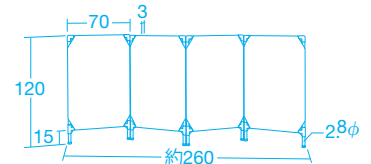

重り(別売)を使用することで倒れにくくなります。
詳細は下掲をご参照ください。