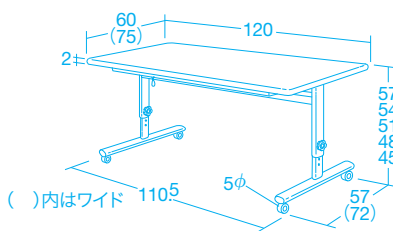

15186
2×4・クリーム