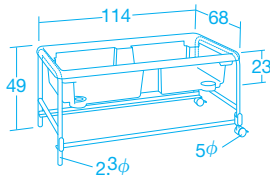

60927 ¥63,800 (税別 ¥58,000)

- 組立式 容量/約 88L 排水口 1ヶ所 (直径 3cm)
 - 材質/水槽=スチレン、プタジエン
フレーム=スチール(粉体塗装)
 - 質量/10.6kg
- スタンドは折りたたみ式で簡単に組み立てができます。

キャスター 2個付き
全てストッパー付き

オプション

水遊びクリアボックスII
専用ふた(2枚組) 60928 ¥13,200 (税別 ¥12,000)