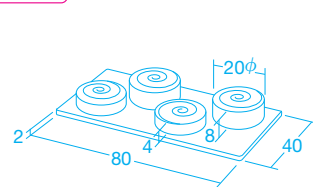

丸太のソフトベンチ

NEW

10523 ¥34,980 (税別 ¥31,800)

裏面すべり止め仕様

- ●材質 / 表面=PVC 芯材=ウレタンフォーム
- ●寸法 / 90×25×高さ15cm
- ●質量 / 約3.5kg

座面高
15cm

ここがポイント!

落ち着いた木目の、やわらかい低年齢児向け低床ベンチです。下掲の丸太シリーズと合わせて、サーキット遊びの平均台としても利用できます。

裏面はすべてすべり止め仕様になっているため安心して使用できます。

靴や下着の履き替えにも利用できます。

木目がリアルな、低年齢児向け低床アスレチックシリーズ

クッションあすれちっく

70494 ミニスべり台 ¥53,900 (税別 ¥49,000)

70495 切り株 ¥69,300 (税別 ¥63,000)

70496 丸太 ¥75,900 (税別 ¥69,000)

裏面すべり止め仕様

- ●材質 / 表面=PVC 芯材=ウレタンフォーム
- ミニすべり台 すべり面・階段・踏み場=ポリエステル (PVCコーティング)
- ●質量 / ミニスべり台=約8kg
  切り株=約2.5kg 丸太=約5kg

対象年齢
2歳~

「切り株」と「丸太」は、上部パーツが取り外せて高さの配置を自由に変わることができます。

70494 ミニスべり台

70495 切り株

70496 丸太

丸太のソフトバランス

木目がリアルな、丸太をイメージした室内用の低床バランス平均台

70417 ¥159,500 (税別 ¥145,000)

裏面すべり止め仕様

セット内容 / 丸太パーツ・切り株パーツ各4

- ●材質 / 表面=PVC 芯材=ウレタンフォーム
- ●寸法 / 丸太パーツ=80×20×高さ11cm
  切り株パーツ=直径40×高さ13cm
- ●質量 / 約20kg

対象年齢
2歳~

丸太パーツと切り株パーツの2種類を自由に並べて、バランス遊びができます。

裏面はすべり止め仕様になっているため安心です。

レイアウト自由