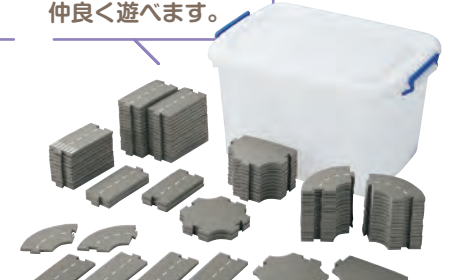

パーツを組み合わせて、色々な道路を作って遊べます

1セット(100ピース)使用例

写真は「やわらかお城ブロック」を使用しています。
※ブロック・ミニカーは別売です。

一般的なミニカーを
2台並べて遊べる幅の道路です。

写真は「はたらく車と街・バラエティ車セット」との
使用例です。

つなげて広がるわくわく道路

60643 ¥31,900 (税別 ¥29,000)

- 材質/EVA発泡樹脂 収納ケース=ポリプロピレン
- 寸法/直線ロード1枚=16×8×厚さ0.9cm
収納ケース=59×42×高さ33cm
- 質量/3.4kg

対象年齢
3歳~

YouTubeチャンネル
マスセットTVにて
動画配信中。

たっぷり100ピースの
セットなので、みんなで
仲良く遊べます。

セット内容/100ピース、収納ケース1

「つなげて広がるわくわく道路(60643)」と
組み合わせて遊べる追加パーツのAセットです

陸橋パーツ
※道路とミニカーは別売です。

駐車場

ミニカーが1枚に10台駐められます。