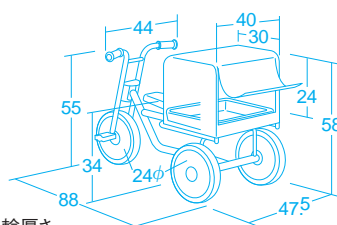

●寸法/トレー=36×27.3×5.7cm

●質量/10kg

無鉛塗装
ノーバルクタイヤ
対象年齢 3歳~
1人乗り用

園庭で宅配サービスのこっこ遊びが楽しめます。

ここがポイント!

ものを乗せて三輪車で運びたいという園児の意見から製品化。身の回りにあるものを見て真似るままと遊びは、社会を疑似体験できる重要な遊びです。トレーは水が通り抜けるメッシュ構造です。

ボックスの中はトレー付きです。

前輪厚さ 5.4cm