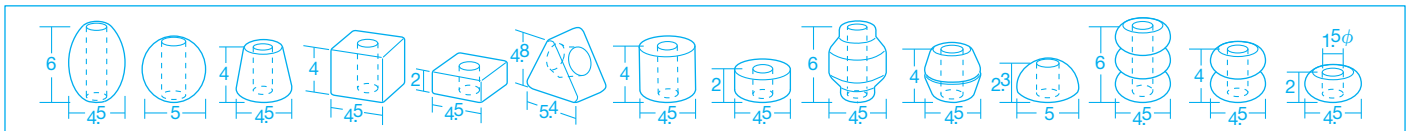

マスターキッズ・大きなひも通しセット

60525 60ピース ¥35,970 (税別 ¥32,700)

1. セット内容/ひも通し8、ひも通しパーツ60、収納ボックス1
2. ●材質/ひも通しパーツ=ブナ 収納ボックス=シナ合板
   - ●寸法/四角柱=4.5×4.5×高さ4cm
     ひも通し(ひも部)=長さ約28cm
     収納ボックス=43.5×20×高さ11.5cm
   - ●質量/3.7kg(合計) 四角柱=50g

対象年齢
2歳~