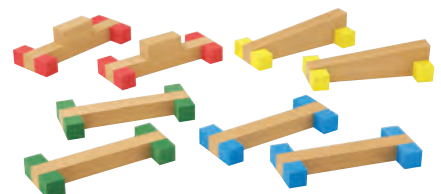

エバテムI(アイ)

60202 ¥47,300 (税別 ¥43,000)

- 8本組(赤・青・黄・緑各2)
- 材質/EVA発泡樹脂
 - 質量/630g(1本)
 - 寸法/60×8×高さ24cm

対象年齢
2歳~

連続ジャンプや
ハードル・トンネル・
平均台などは
障害物競走や
運動会にも使えます。
また、簡易サークルとしても
利用できます。

エバテムI(アイ)・プラス

70493 ¥53,900 (税別 ¥49,000)

- セット内容/ストレート4、スロープ2、ステップ2
- 材質/EVA発泡樹脂
 - 質量/5.3kg(1セット)
 - 寸法/ストレート=60×8×高さ24cm
スロープ=60×24×高さ16cm
ステップ=60×24×高さ16cm

対象年齢
2歳~

補充用部品

エバテムI(アイ)・プラス・追加セット 70474 ¥30,800 (税別 ¥28,000)
4本組(スロープ、ステップ各2)

ソフトな素材で安全に
運動神経の発達を促進できます。