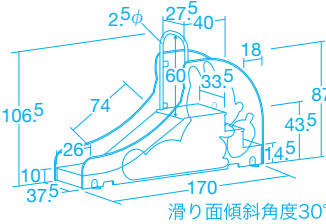

「ちょこっと」したスペースに「ちょこっと」置く

chocot すべり台

70397 ひよこ ¥374,000 (税別 ¥340,000)

70398 りす ¥429,000 (税別 ¥390,000)

70399 ぞう ¥627,000 (税別 ¥570,000)

運賃別途

打ち込みアンカー付き(ひよこ、りす=4本 ぞう=6本)
アンカープレート現地取付式(70397・70398)

ガイドバー現地取付式(70398)

●材質/本体=高密度ポリエチレン、スチール
アンカープレート=ステンレス

●質量/ひよこ=約40kg りす=約51kg ぞう=約80kg
階段を上る筋力やすべるときの冒険心を養う事ができます。

対象年齢とスペースに合わせて選べる
3サイズ

対象年齢
1歳~

70397
ひよこ

対象年齢
1歳6ヶ月~

70398
りす

対象年齢
2歳~

70399
ぞう

なだらかなアーチで登り下りがしやすい

chocot ブリッジ

70480 はりねずみ ¥236,500 (税別 ¥215,000)

70481 うさぎ ¥214,500 (税別 ¥195,000)

70482 くま ¥341,000 (税別 ¥310,000)

運賃別途

●材質/フレーム=スチール ネット=ビニロン
踏み板、パネル=高密度ポリエチレン
クライミングホールド=ポリエチレン

●質量/はりねずみ=約25kg うさぎ=約11kg くま=約33kg

無鉛
塗装

低年齢児が高低差を
登り下りする運動の
きっかけとして
おすすめです。

対象年齢
1歳~

70480
はりねずみ

対象年齢
1歳6ヶ月~

70481
うさぎ

対象年齢
2歳~

70482
くま

高低差のあるところでの体の使い方を養います。
川に掛けた橋に見立てて設置して登り下り
を楽しめます。踏み板はノンスリップ仕様のため
安心です。

高さが低く、なだらかなので
はじめてのネット遊具として
おすすめです。

ネットとクライミングで
登り下りできます。
踏み板はノンスリップ
仕様のため安心です。