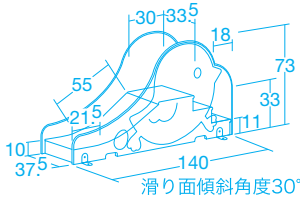

「ちょこっと」したスペースに「ちょこっと」置く

chocot すべり台

70397 ひよこ ¥374,000 (税別 ¥340,000)

70398 りす ¥429,000 (税別 ¥390,000)

70399 ぞう ¥627,000 (税別 ¥570,000)

運賃別途

打ち込みアンカー付き(ひよこ、りす=4本 ぞう=6本)
アンカープレート現地取付式(70397・70398)

ガイドバー現地取付式(70398)

●材質/本体=高密度ポリエチレン、スチール
アンカープレート=ステンレス

●質量/ひよこ=約40kg りす=約51kg ぞう=約80kg
階段を上る筋力やすべるときの冒険心を養う事ができます。

対象年齢とスペースに合わせて選べる
3サイズ

対象年齢
1歳~

70397
ひよこ

対象年齢
1歳6ヶ月~

70398
りす

対象年齢
2歳~

70399
ぞう

なだらかなアーチで登り下りがしやすい

chocot ブリッジ

70480 はりねずみ ¥236,500 (税別 ¥215,000)

70481 うさぎ ¥214,500 (税別 ¥195,000)

70482 くま ¥341,000 (税別 ¥310,000)

運賃別途

●材質/フレーム=スチール ネット=ビニロン
踏み板、パネル=高密度ポリエチレン
クライミングホールド=ポリエチレン

●質量/はりねずみ=約25kg うさぎ=約11kg くま=約33kg

無鉛
塗装

低年齢児が高低差を
登り下りする運動の
きっかけとして
おすすめです。

対象年齢
1歳~

70480
はりねずみ

対象年齢
1歳6ヶ月~

70481
うさぎ

対象年齢
2歳~

70482
くま

高低差のあるところでの体の使い方を養います。
川に掛けた橋に見立てて設置して登り下り
を楽しめます。踏み板はノンスリップ仕様のため
安心です。

高さが低く、なだらかなので
はじめてのネット遊具として
おすすめです。

ネットとクライミングで
登り下りできます。
踏み板はノンスリップ
仕様のため安心です。