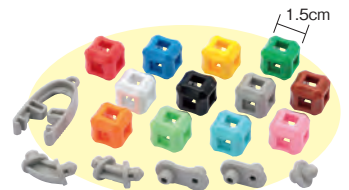

対象年齢
5歳~

作例

ポーズを変えたり
動かして遊べるモデルが
たくさん作れます。

作例

ジョイントパーツには5種類異なった形状があり、
縦・横・斜めへと連結が可能です。

連結した部分(キューブとジョイントパーツの嵌合部)は、
可動させることができ、組み立てた後にポーズをとることが
できます。全35種類のモデルが作れる組立説明書付き。

ミニサイズなので
指先の微細運動を促します。

作例

タイヤパーツがたくさん入っているので
みんなで色々な乗り物を作って遊べます

リポブロック・タイヤセット700

60827 ¥17,600 (税別¥16,000)

セット内容/キューブ6色192、ジョイント273、
シャフトジョイント144、タイヤ・大48、タイヤ・小48、
ジョイント外し4、組立説明書4、収納ケース1

●材質/キューブ=ABS樹脂
ジョイント・ジョイント外し、タイヤホイール=POM
タイヤ=ポリエチレン
収納ケース=ポリプロピレン