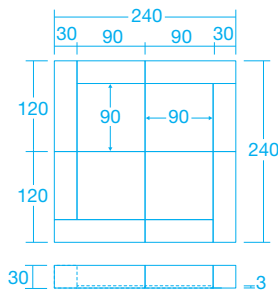

ここがポイント! 既存製品より安く、軽く、防災仕様※にでき
ウレタンレザーを使用することで肌触りも良くなりました。 ※マットのみ

50287
2.4m×2.4m

50288
サイド・ベージュ

50292
マット・ベージュ

50291
コーナー・ブラウン

マットには接続用パーツが6枚
付属。表面は面ファスナー、
裏面はすべり止め仕様です。

NEW ソフトカラーサークル

- 50287 2.4m×2.4m ¥269,500 (税別 ¥245,000)
- 50288 サイド・ベージュ ¥24,200 (税別 ¥22,000)
- 50289 サイド・ブラウン ¥24,200 (税別 ¥22,000)
- 50290 コーナー・ベージュ ¥28,600 (税別 ¥26,000)
- 50291 コーナー・ブラウン ¥28,600 (税別 ¥26,000)
- 50292 マット・ベージュ ¥18,700 (税別 ¥17,000)
- 50293 マット・ブラウン ¥18,700 (税別 ¥17,000)

運賃別途

- ●材質 / 表面=ウレタンレザー
  芯材=発泡ポリエチレン
  (マットのみ防災)
- ●寸法 / サイド=90×30×高さ30cm
  コーナー=120×30×高さ30cm
  マット=90×90×厚さ3cm
- ●質量 / サイド=2.3kg
  コーナー=2.9kg
  マット=1.2kg

ここがポイント! 幅と奥行きを乳児が使いやすい寸法に設計
しています。肘掛け部分がテーブルの天板下に入るので、食事の際に
テーブルに体を近づけて使用できます。

3脚までスタッキングできるので、
収納時に場所を取らず便利です。

NEW ベビースタッキングチェア

10471 ¥13,200 (税別 ¥12,000)

- ●材質 / 背・座板=ブナ成型合板9mm厚(ウレタン塗装)
  フレーム=スチールパイプ(クロムメッキ)
  脚キャップ=エラストマー
- ●質量 / 1.7kg
- 座面高7cmまで脚切り可(代金無償)

シック
ハウス
対応

積み重ね収納可
3脚まで

座面高
20cm

対象年齢
1歳~

ここがポイント! 姿勢がしっかり保持できる優れもの!
吸着シートでいすの座面にピタッと貼れます。表面はパイル生地なので
お尻がすべりにくくなり姿勢が安定し、自分の手元への集中や聞くこと、
話すことへの意識を保つことができます。

裏面が座板に
ピタッと吸着するので
動きません。

いすの大きさに
合わせて
ハサミで自由に
カットできます。

NEW いす用すべり止めシート

10512 10枚組 ¥4,290 (税別 ¥3,900)

- ●材質 / 表面=ポリエステル100%
  裏面=アクリル樹脂
- ●寸法 / 24×24×厚さ0.2cm
- ●質量 / 30g(1枚)

汚れたり、吸着力が弱くなったら
水で丸洗いできます。

※洗濯機を使用する場合は取扱説明書をご確認ください。