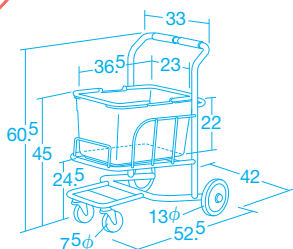

●寸法/カゴ=26×39.5×高さ22cm

●質量/5.3kg

無鉛塗装
ノーバルクタイヤ
対象年齢 3歳~

ここがポイント!

子どもたちがスーパーマーケットでカートを押したがる行動を、園庭で遊びながらできるように考えました。あるだけで思わず押したくなる、そんな子どもの本能に訴えかける製品です。カゴは小さい子でも持ちやすいミニサイズです。持ち運んでお買い物遊びを楽しみましょう。

カゴに荷物を入れてスーパーマーケットのようにお買い物ごっこができます。