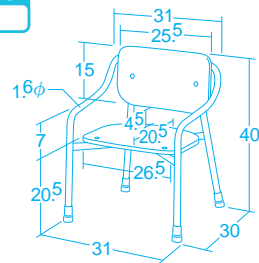

運賃別途

- 材質 / 表面=ウレタンレザー
芯材=発泡ポリエチレン
(マットのみ防災)
- 寸法 / サイド=90×30×高さ30cm
コーナー=120×30×高さ30cm
マット=90×90×厚さ3cm
- 質量 / サイド=2.3kg
コーナー=2.9kg
マット=1.2kg

ここがポイント! 幅と奥行きを乳児が使いやすい寸法に設計
しています。肘掛け部分がテーブルの天板下に入るので、食事の際に
テーブルに体を近づけて使用できます。

3脚までスタッキングできるので、
収納時に場所を取らず便利です。

NEW ベビースタッキングチェア

10471 ¥13,200 (税別 ¥12,000)

- 材質 / 背・座板=ブナ成型合板9mm厚(ウレタン塗装)
フレーム=スチールパイプ(クロムメッキ)
脚キャップ=エラストマー
- 質量 / 1.7kg
- 座面高7cmまで脚切り可(代金無償)

シック
ハウス
対応

積み重ね収納可
3脚まで

座面高
20cm

対象年齢
1歳~

ここがポイント! 姿勢がしっかり保持できる優れもの!
吸着シートでいすの座面にピタッと貼れます。表面はパイル生地なので
お尻がすべりにくくなり姿勢が安定し、自分の手元への集中や聞くこと、
話すことへの意識を保つことができます。

裏面が座板に
ピタッと吸着するので
動きません。

裏面

いすの大きさに
合わせて
ハサミで自由に
カットできます。

NEW いす用すべり止めシート

10512 10枚組 ¥4,290 (税別 ¥3,900)