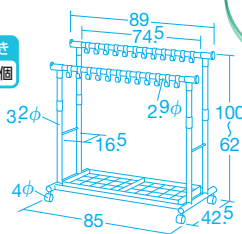

高さを自由に
変えられます。
(62~100cm)

補充用部品

S字フック・イエロー・10個組 30206 ¥990 (税別 ¥900)

ここがポイント!

S字フックは子どもが両手で物をかける際にブラブラ動かずかけやすくなるように、ポールにカチッとハマる仕様です。

S字フックは幅が広いので名札シールや円形シールを貼ることができます。フックの位置は自由に変わります。

キャスターは外して付属のアジャスターに付け替えることもできます。