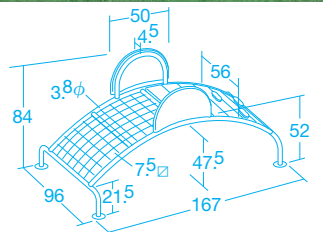

ネットとクライミングで
登り下りできます。
踏み板はノンスリップ
仕様のため安心です。