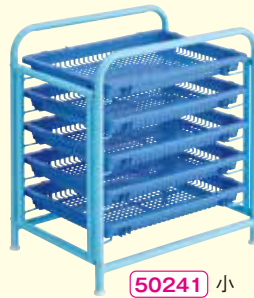

除菌や水洗いしたおもちゃを乾燥させて保管できるラック

おもちゃ乾燥ラック

50240 大 ¥88,000 (税別 ¥80,000)
50241 小 ¥39,600 (税別 ¥36,000)

組立式

セット内容 / 大=本体1、バスケット(大)10
小=本体1、バスケット(小)5

- ●材質 / スチール(粉体塗装)
  バスケット=ポリエチレン
- ●寸法 / バスケット(大)=77×50.5×高さ5.5cm
  バスケット(小)=50.5×38.5×高さ5.5cm
- ●質量 / 大=23kg 小=8.5kg

無鉛塗装
キャスター4個付き
内ストッパー付き2個
大のみ

大は
キャスター付きで
楽に移動できます。

50241 小

大きいおもちゃは棚に入れるバスケットの
数と位置を調節して収納できます。

小はアジャスター付きで棚の
上などにも置くことができます。

バスケットに入れたおもちゃをアルコールで除菌したり、水洗いしてそのまま天日干しするのも
便利です。

抗ウイルス性能を持つポリエステル化粧板を使用した収納ラックシリーズです。

ブチ絵本棚・ハーフ

ブチ整理棚・ハーフ

抗ウイルス・収納ラック

20362 ブチ絵本棚・ハーフ ¥51,700 (税別 ¥47,000)

20363 ブチ整理棚・ハーフ ¥42,900 (税別 ¥39,000)

連結固定ボルト付き 裏面化粧板仕様

- ●材質 / ポリエステル化粧板(抗ウイルス)
  エッジ=樹脂(抗菌)

●質量 / ブチ絵本棚・ハーフ=約9kg ブチ整理棚・ハーフ=約8.9kg
表面は抗ウイルス剤を練り込んだポリエステル化粧板を使用し、エッジも抗菌剤を練り込んだ材料を使用しています。

使用しているポリエステル化粧板には製品表面の特定ウイルスの数を減少させる加工を施しています。ただし、病気の治療や予防を目的とするものではなく、化粧板表面に付着していないウイルスの数を減少させるものではありません。

ポリエステル化粧板(抗ウイルス):
SIAA(抗菌製品技術協議会)登録製品

シック
ハウス
対応

連結できるので、
間仕切りとしても
使用できます。

棚板を斜めにできるラックです。

乳児用傾斜棚付きラック

20364 ¥63,800 (税別 ¥58,000)

可動板2枚付き 可動棚(2.5cm間隔)

- ●材質 / パイン集成材(ウレタン塗装)、
  MDF(プリント)

●質量 / 約12.5kg
子どもの目線からでも絵本や
おもちゃが見やすく、離れた場所からでも
興味を持たせる事ができます。

シック
ハウス
対応