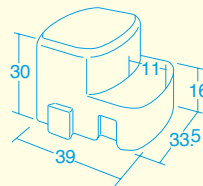

ユニット砂場・ステップ2・ブラウン

30486 3×5m ¥723,800 (税別 ¥658,000)

30451 ステップユニット
4個 ¥67,760 (税別 ¥61,600)

30287 コーナー
ユニット4個 ¥46,200 (税別 ¥42,000)

運賃別途

工事費別途

組立費別途

●当社参考組立設置費

3×5m ¥66,000 (税別 ¥60,000)

組立式

●材質/ポリエチレン

●寸法/ステップユニット・4個=長さ約134cm

●質量/ステップユニット1個=約3.4kg