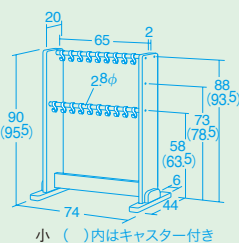

小 ( )内はキャスター付き