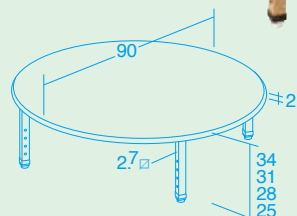

新5<5>く
取手

折りたたみ式

折りたたみ時 厚さ7.4cm

みんなで囲む時に便利な90cmサイズの 円形と四角形タイプです。

10478 900丸

★
天板表面
抗菌
★

10479 900角

リフティ軽座卓

10478 900丸 ¥69,300 (税別 ¥63,000)

10479 900角 ¥69,300 (税別 ¥63,000)

アジャスター付き

●材質 / 天板=メラミン化粧合板 (天面のみ抗菌)
エッジ=オレフィン系エラストマー
脚=スチール (焼付塗装)、アルミ

●質量 / 900丸=8kg 900角=9kg

4段階の高さ調節ができる折りたたみ式の座卓です。

シック
ハウス
対応

無鉛
塗装