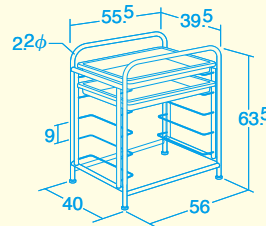

- 材質 / スチール(粉体塗装)
バスケット=ポリエチレン
- 寸法 / バスケット(大)=77×50.5×高さ5.5cm
バスケット(小)=50.5×38.5×高さ5.5cm
- 質量 / 大=23kg 小=8.5kg

無鉛塗装
キャスター4個付き
内ストッパー付き2個
大のみ

50240 大

大は
キャスター付きで
楽に移動できます。

50241 小

大きいおもちゃは棚に入れるバスケットの
数と位置を調節して収納できます。

小はアジャスター付きで棚の
上などにも置くことができます。

バスケットに入れたおもちゃをアルコールで除菌したり、水洗いしてそのまま天日干しするのも
便利です。

抗ウイルス性能を持つポリエステル化粧板を使用した収納ラックシリーズです。

20362

ブチ絵本棚・ハーフ

20363

ブチ整理棚・ハーフ

抗ウイルス・収納ラック