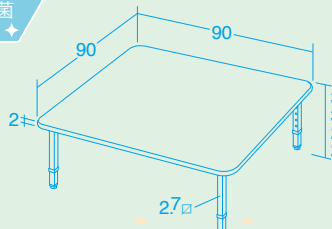

新5<5>く
取手

折りたたみ式

折りたたみ時 厚さ7.4cm

みんなで囲む時に便利な90cmサイズの 円形と四角形タイプです。

10478 900丸

★
天板表面
抗菌
★

10479 900角

リフティ軽座卓

10478 900丸 ¥69,300 (税別 ¥63,000)

10479 900角 ¥69,300 (税別 ¥63,000)

アジャスター付き

●材質 / 天板=メラミン化粧合板 (天面のみ抗菌)
エッジ=オレフィン系エラストマー
脚=スチール (焼付塗装)、アルミ

●質量 / 900丸=8kg 900角=9kg

4段階の高さ調節ができる折りたたみ式の座卓です。

シック
ハウス
対応

無鉛
塗装