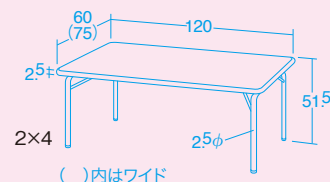

10477 ライトウッド

セフティロック、アジャスター付き

●材質／天板＝メラミン化粧合板
(天面のみ抗菌・ハニカムコア)
エッジ＝半硬質ポリウレタン樹脂一体成型
脚＝スチール(クロムメッキ)

●質量／2×4＝9.5kg ワイド＝11.5kg

折りたたみ式

折りたたみ時 厚さ7.9cm

1人用ローテーブル

10464 ¥24,200 (税別 ¥22,000)

セフティロック、アジャスター付き

●材質／天板＝メラミン化粧合板(天面のみ抗菌)
エッジ＝オレフィン系エラストマー(抗菌)
脚＝スチール(クロムメッキ)

●質量／5.6kg

折りたたみ時 厚さ7cm

水に濡れてもエッジが外れないテーブルと座卓です。

ライトウイングテーブル・座卓の特長

天板とエッジが一体成型なので、エッジが外れることはありません。そのため水やホコリが間に入らず給食にもぴったりです。

一体成型

軽くて熱にも強く
使いやすさに
こだわっています。

車付き仕様も
承ります。(別途見積)
取り付け位置は
天板の長辺側
片側2ヶ所になります。

10474
2×4・ライトウッド

10477
ワイド・ライトウッド

いつものテーブルに追加するテーブルとしての使い方や、アレルギーのある乳幼児向けに分けて使用することができます。

「13248 ベビーエコーいす」との使用例です。

子供用座卓

1台 ¥24,200 (税別 ¥22,000)

10465 ライトウッド

セフティロック、アジャスター付き

●材質／天板＝メラミン化粧合板(天面のみ抗菌)
エッジ＝オレフィン系エラストマー(抗菌)
脚＝スチール(クロムメッキ)

●質量／5.5kg

折りたたみ時 厚さ7cm

座卓としての使用はもちろん、ママごと遊びにも適しています。

テーブル・座卓

10468
2×3