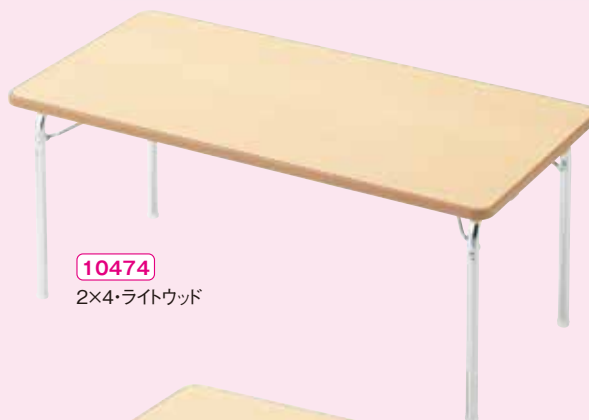

10477 ライトウッド

セフティロック、アジャスター付き

●材質／天板＝メラミン化粧合板
(天面のみ抗菌・ハニカムコア)
エッジ＝半硬質ポリウレタン樹脂一体成型
脚＝スチール(クロムメッキ)

●質量／2×4＝9.5kg ワイド＝11.5kg

折りたたみ式

折りたたみ時 厚さ7.9cm

1人用ローテーブル

10464 ¥24,200 (税別 ¥22,000)

セフティロック、アジャスター付き

●材質／天板＝メラミン化粧合板(天面のみ抗菌)
エッジ＝オレフィン系エラストマー(抗菌)
脚＝スチール(クロムメッキ)

●質量／5.6kg

折りたたみ時 厚さ7cm

水に濡れてもエッジが外れないテーブルと座卓です。

ライトウイングテーブル・座卓の特長

天板とエッジが一体成型なので、エッジが外れることはありません。そのため水やホコリが間に入らず給食にもぴったりです。

一体成型

軽くて熱にも強く
使いやすさに
こだわっています。

車付き仕様も
承ります。(別途見積)
取り付け位置は
天板の長辺側
片側2ヶ所になります。

10474
2×4・ライトウッド

10477
ワイド・ライトウッド

いつものテーブルに追加するテーブルとしての使い方や、アレルギーのある乳幼児向けに分けて使用することができます。

「13248 ベビーエコーいす」との使用例です。

子供用座卓

1台 ¥24,200 (税別 ¥22,000)

10465 ライトウッド

セフティロック、アジャスター付き

●材質／天板＝メラミン化粧合板(天面のみ抗菌)
エッジ＝オレフィン系エラストマー(抗菌)
脚＝スチール(クロムメッキ)

●質量／5.5kg

折りたたみ時 厚さ7cm

座卓としての使用はもちろん、ママごと遊びにも適しています。

テーブル・座卓

10468
2×3