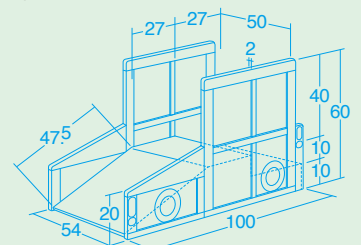

乳幼児向けの低い
すべり台です。

のりものアスレチック・スライダークーペ

70436 ¥99,000 (税別 ¥90,000)

吸着マット8枚付き

- ●材質 / プナ、MDF、パイン集成材
  吸着マット=ポリエステル、アクリル樹脂
- ●質量 / 16kg

シック
ハウス
対応

対象年齢
1~3歳