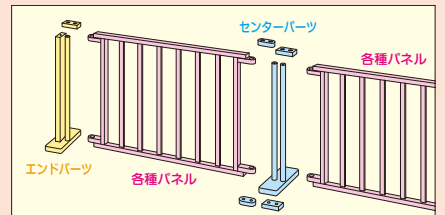

40092 L90パネル・メッシュ ¥29,700 (税別 ¥27,000)

40091 ドア用スロープ ¥4,950 (税別 ¥4,500)

組立式

- 材質 / プナ
メッシュ生地=ポリエステル
ドア用スロープ=EVA発泡樹脂
- 寸法 / L90パネル・メッシュ=90×4×高さ60cm
ドア用スロープ=56×14×厚さ3cm
- 質量 / L90パネル・メッシュ=2.6kg
ドア用スロープ=180g

シック
ハウス
対応

YouTubeチャンネル
マセットTVにて
動画配信中。

40091
ドア用スロープ

ドア用スロープを使用することで、
パネルの出入り口の段差を解消
できます。

パネル同士はセンターパーツを使用して接続します。

階段は高さ10cm、最上段も20cmなので
乳幼児がのぼりやすい高さです。

吸着マットは簡単にお手入れが
できます。(洗濯機使用の場合は洗濯
ネットが必要です。)

乳幼児向けの低い
すべり台です。