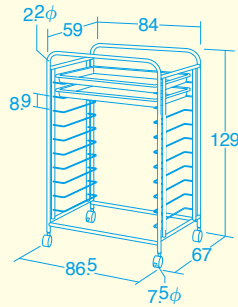

落ち着いたブラウンカラーの
S字フック付きスタンドです。

大 ()内はキャスター付き

小 ()内はキャスター付き

除菌や水洗いしたおもちゃを乾燥させて保管できるラック

おもちゃ乾燥ラック

50240 大 ¥88,000 (税別 ¥80,000)
50241 小 ¥39,600 (税別 ¥36,000)

組立式

セット内容 / 大=本体1、バスケット(大)10
小=本体1、バスケット(小)5

- 材質 / スチール(粉体塗装)
バスケット=ポリエチレン
- 寸法 / バスケット(大)=77×50.5×高さ5.5cm
バスケット(小)=50.5×38.5×高さ5.5cm
- 質量 / 大=23kg 小=8.5kg

無鉛塗装
キャスター4個付き
内ストッパー付き2個
大のみ

50240 大

大は
キャスター付きで
楽に移動できます。

50241 小

大きいおもちゃは棚に入れるバスケットの
数と位置を調節して収納できます。