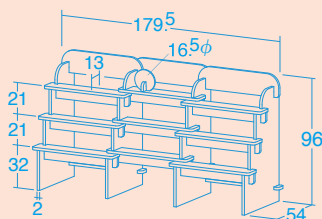

砂場・水遊び用品

ねらってねらってターゲットスタンド

60816 ¥59,400 (税別 ¥54,000)

1. 組立式
   付属品/ 的18 収納バッグ付き
   ●材質/ EVA発泡樹脂
   収納バッグ=非フタル酸系PVC
   ●寸法/ 収納バッグ=約88×19×高さ70cm
   ●質量/ 約5.7kg
   付属の的以外のものや、
   園児と手作りした的を並べて遊んでも楽しめます。

EVAスポンジ

オフシーズンに
収納するための
収納バッグ付きです。

水鉄砲に大盛り上がりの
ターゲット台!

的はリバーシブル、裏面は火の絵柄になっているので、
消火訓練などにも使うことができます。

写真は「60835 水ビストル・ちびっこ消火隊 5個組」を使用しています。

水で濡らすとブロック同士が
縦にも横にもくっつくので、
おもしろい形が作れます。

やわらか水遊びブロック

60824 ¥17,600 (税別 ¥16,000)

1. 52個組 メッシュ袋付き
   ●材質/ ブロック=EVA発泡樹脂
   メッシュ袋=ポリエステル
   ●寸法/ ベースパネル=24×24×厚さ1.5cm
   ●質量/ 6.4kg
   水の中でもブロック遊びが楽しめます。

EVAスポンジ

対象年齢
2歳~

メッシュ袋付き

水に浮かぶやわらかなEVA素材

エコサンドセット (48個組)

60848 ¥19,800 (税別 ¥18,000)

1. セット内容/ スコップ(A・B)、バケツ、フルイ、クマデ各
   4、形砂型8、数字砂型10、記号砂型6、タワー砂型4、
   収納カゴ付き
   ●材質/ ポリプロピレン(再生樹脂)
   収納カゴ=ポリプロピレン
   ●寸法/ バケツ=20.5×18×高さ17cm
   収納カゴ=55.2×37×高さ25.7cm
   ●質量/ 2.8kg(収納カゴ含む)
   ※商品の色は変わる場合があります。

環境配慮型商品

対象年齢
3歳~

リサイクルプラスチックを使用したエコで
丈夫なお砂場セット

スコップA

スコップB