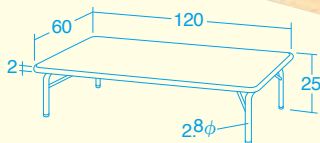

軽くて熱にも強く
使いやすさに
こだわっています。

車付き仕様も
承ります。(別途見積)
取り付け位置は
天板の長辺側
片側2ヶ所になります。

10474
2×4・ライトウッド

10477
ワイド・ライトウッド

いつものテーブルに追加するテーブルとしての使い方や、アレルギーのある乳幼児向けに分けて使用することができます。

「13248 ベビーエコーいす」との使用例です。

子供用座卓

1台 ¥24,200 (税別 ¥22,000)

10465 ライトウッド

セフティロック、アジャスター付き

●材質／天板＝メラミン化粧合板(天面のみ抗菌)
エッジ＝オレフィン系エラストマー(抗菌)
脚＝スチール(クロムメッキ)

●質量／5.5kg

折りたたみ時 厚さ7cm

座卓としての使用はもちろん、ママごと遊びにも適しています。

テーブル・座卓

10468
2×3

軽量 7.6kg

★
天板表面
抗菌
★

2×3

10466
2×4

軽量 8.5kg

2×4 ()内はワイド

10467
ワイド

軽量 9.9kg

持ち運びに便利な
取手付き。(2×3は除く)

10469
2×4・ライトウッド

軽量 7.6kg

★
天板表面
抗菌
★

持ち運びに便利な
取手付き。(2×3は除く)

明るい木目調の 軽いテーブルです。

〈商標登録済〉

スーパーカル・テーブル・ライトウッド