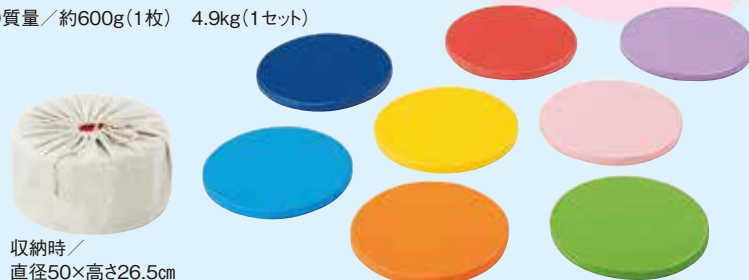

収納時/
直径50×高さ26.5cm