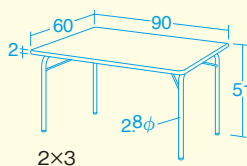

軽くて熱にも強く
使いやすさに
こだわっています。

車付き仕様も
承ります。(別途見積)
取り付け位置は
天板の長辺側
片側2ヶ所になります。

10474
2×4・ライトウッド

10477
ワイド・ライトウッド

いつものテーブルに追加するテーブルとしての使い方や、アレルギーのある乳幼児向けに分けて使用することができます。

「13248 ベビーエコーいす」との使用例です。

子供用座卓

1台 ¥24,200 (税別 ¥22,000)

10465 ライトウッド

セフティロック、アジャスター付き

●材質／天板＝メラミン化粧合板(天面のみ抗菌)
エッジ＝オレフィン系エラストマー(抗菌)
脚＝スチール(クロムメッキ)

●質量／5.5kg

折りたたみ時 厚さ7cm

座卓としての使用はもちろん、ママごと遊びにも適しています。

テーブル・座卓

10468
2×3

軽量 7.6kg

★
天板表面
抗菌
★

2×3

10466
2×4

軽量 8.5kg

2×4 ()内はワイド

10467
ワイド

軽量 9.9kg