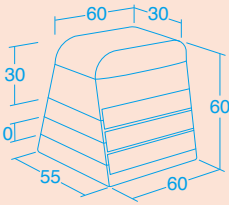

木目調でソフトなウレタンとび箱です。

面ファスナーを外して、高さを変えられます。

子どもたちの
自由な発想で遊びが
どんどん広がります！

安全にバランス感覚と集中力を養える室内運動遊具。
色と形から連想される世界を楽しもう！

ふちふちマット

70444 ¥66,000 (税別 ¥60,000)

セット内容/4色4枚組
(枠各1、ふちパーツ各12)、
収納バッグ付き

EVAスポンジ

対象年齢
3歳~

- ●材質/EVA発泡樹脂
  収納バッグ=PVC
- ●寸法/本体(枠)=90×90×高さ2cm
  収納バッグ=100×17.6×高さ100cm
- ●質量/7kg(収納バッグ含む)

青色と円で「水」、赤色と三角で「炎」というように色と形から連想されるイメージを楽しみながら遊べる運動遊具です。好きなコースを作って平均台としても、囲いを作って陣地とするなど自由な遊び方が楽しめます。