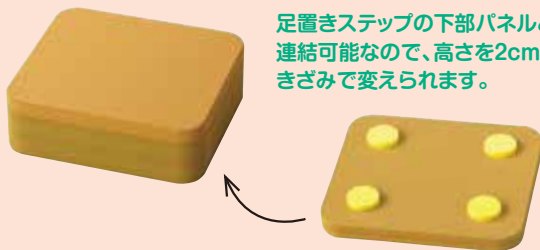

- 2枚組
- 材質 / 表地=PVC
芯材=発泡ポリエチレン
裏地=PVC(すべり止め加工)
- 寸法 / 20×13.5×厚さ約0.8cm(1枚)
- 質量 / 45g(1枚)
- 耐アルコール・耐次亜塩素酸ナトリウム対応。

面ファスナー式で
汚れたときは
外して洗えます。

パイプいすの肘かけ(手すり部)に取り付けて使用します。クッション性があり、手すりカバーをつける事で直径が大きくなるので安定して肘をかけられます。

ソフトな肘かけ用の
手すりカバーです。

はきかえステップ

10472 4個組 ¥19,800 (税別 ¥18,000)

- 4個組
- 材質 / EVA発泡樹脂
- 寸法 / 25×22.5×高さ8cm(1個)
- 質量 / 600g(1個)

EVAスポンジ

電気ヒーター熱融着方式
接着剤を使っていない
熱融着方式で安心

足置きステップの下部パネルと
連結可能なので、高さを2cm
きざみで変えられます。

靴や下着の履きかえに便利な、はきかえステップです。