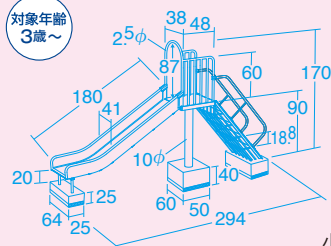

ブルージャム・すべり台

70445 小型 ¥528,000 (税別 ¥480,000)

運賃別途 工事費別途 組立費別途

当社参考組立設置工事費

¥121,000(税別 ¥110,000)

組立式 埋込式(要コンクリート工事)

付属品 / 安心クッション、安心クッション用強力両面テープ付き

●材質 / 本体=スチール(粉体塗装、焼付塗装)
すべり面=ステンレス

●質量 / 約115kg

ちょうどいい大きさの定番サイズのすべり台です。

無鉛塗装 対象年齢 3歳~