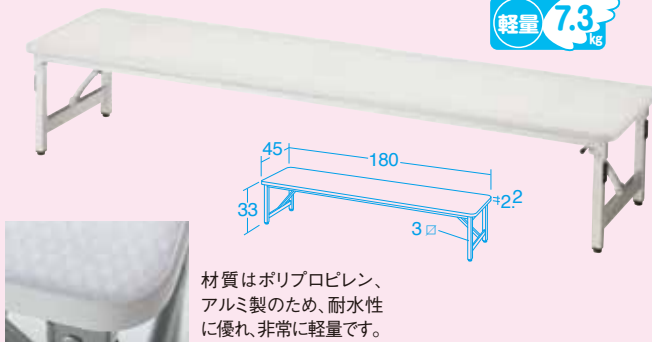

新5<5>く
取手

折りたたみ式

折りたたみ時 厚さ7.4cm

みんなで囲む時に便利な90cmサイズの 円形と四角形タイプです。

10478 900丸

★
天板表面
抗菌
★

10479 900角

リフティ軽座卓

10478 900丸 ¥69,300 (税別 ¥63,000)

10479 900角 ¥69,300 (税別 ¥63,000)

アジャスター付き

●材質 / 天板=メラミン化粧合板 (天面のみ抗菌)
エッジ=オレフィン系エラストマー
脚=スチール (焼付塗装)、アルミ

●質量 / 900丸=8kg 900角=9kg

4段階の高さ調節ができる折りたたみ式の座卓です。

シック
ハウス
対応

無鉛
塗装

高さ調節 4段階

折りたたみ式

折りたたみ時 厚さ9cm

折りたたみ時

テーブル・いす

通常の会議テーブルに比べて約40%軽量、
屋外でも使用できます。

超軽量イベントテーブル

20359 45×180・座卓 ¥39,490 (税別 ¥35,900)

- 材質 / 天板=ポリプロピレン(ハニカムコア)
エッジ=PVC 脚=アルミ
- 質量 / 45×180・座卓=7.3kg
- ※脚切りはできません。特注対応は要相談。(別途見積)
- 折りたたみ式
折りたたみ時 厚さ8cm

材質はポリプロピレン、アルミ製のため、耐水性に優れ、非常に軽量です。

軽いので持ち運びもラクラク。

屋外・屋内
兼用

パイプいす手すりカバー

10473 2枚組 ¥2,640 (税別 ¥2,400)