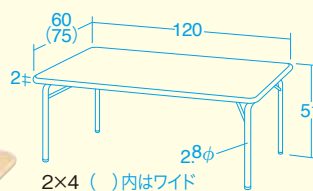

軽くて熱にも強く
使いやすさに
こだわっています。

車付き仕様も
承ります。(別途見積)
取り付け位置は
天板の長辺側
片側2ヶ所になります。

10474
2×4・ライトウッド

10477
ワイド・ライトウッド

いつものテーブルに追加するテーブルとしての使い方や、アレルギーのある乳幼児向けに分けて使用することができます。

「13248 ベビーエコーいす」との使用例です。

子供用座卓

1台 ¥24,200 (税別 ¥22,000)

10465 ライトウッド

セフティロック、アジャスター付き

●材質／天板＝メラミン化粧合板(天面のみ抗菌)
エッジ＝オレフィン系エラストマー(抗菌)
脚＝スチール(クロムメッキ)

●質量／5.5kg

折りたたみ時 厚さ7cm

座卓としての使用はもちろん、ママごと遊びにも適しています。

テーブル・座卓

10468
2×3

軽量 7.6kg

★
天板表面
抗菌
★

2×3

10466
2×4

軽量 8.5kg

2×4 ()内はワイド

10467
ワイド

軽量 9.9kg

持ち運びに便利な
取手付き。(2×3は除く)

10469
2×4・ライトウッド

軽量 7.6kg

★
天板表面
抗菌
★

持ち運びに便利な
取手付き。(2×3は除く)

明るい木目調の 軽いテーブルです。

〈商標登録済〉

スーパーカル・テーブル・ライトウッド