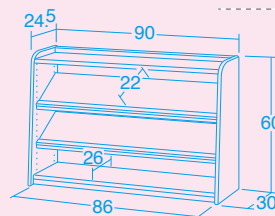

乳児用傾斜棚付きラック

20364 ¥63,800 (税別 ¥58,000)

可動板2枚付き 可動棚(2.5cm間隔)

- 材質 / パイン集成材(ウレタン塗装)、
MDF(プリント)

●質量 / 約12.5kg
子どもの目線からでも絵本や
おもちゃが見やすく、離れた場所からでも
興味を持たせる事ができます。

シック
ハウス
対応

棚板は傾斜をつけずに使用する事もできます。

ブロック・積木玩具