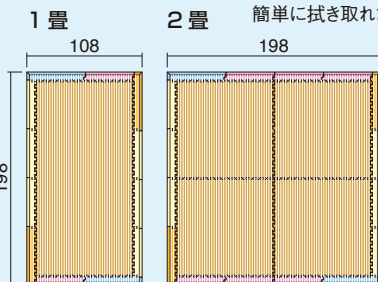

50243 半畳・2枚組 ￥15,400 (税別 ￥14,000)

50244 1畳・1枚 ￥15,400 (税別 ￥14,000)

水洗い可 量縁付き

●材質 / EVA発泡樹脂

●寸法 / 半畳(1枚)=92×92×厚さ1.5cm(1.1kg)

縁付き外寸=94×94×厚さ1.5cm

1畳=92×182×厚さ1.5cm(2.2kg)

縁付き外寸=94×184×厚さ1.5cm

●材質 / EVA発泡樹脂

●寸法 / フチコーナー=55×10×厚さ1.5cm(60g)

フチサイド=47.2×10×厚さ1.5cm(40g)

()内は質量 ジョイント部は全て2cm

EVAたたみマットと組み合わせると、
縁部でつますきにくくなります。

※色が若干マット本体と異なる場合があります。

防災 EVAスポンジ

50108
フチサイド・縦目
(4枚組)

50109
フチサイド・横目
(4枚組)

50107
フチコーナー(4枚組)
(写真は縦目です)

必要セット数	品番 / 製品名	1畳	2畳
4枚組	50107, 50255 フチコーナー(4枚組)	1セット	1セット
4枚組	50108, 50256 フチサイド・縦目(4枚組)	1セット (2枚余り)	2セット (2枚余り)
4枚組	50109, 50257 フチサイド・横目(4枚組)	2セット (2枚余り)	2セット (2枚余り)