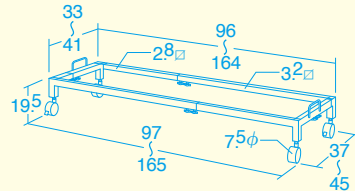

乳幼児用品

4色4種、16枚のパネルを
組み合わせて色々な形が作れます。

マルチプレイパネル

30433 16枚組 ¥69,300 (税別 ¥63,000)

16枚組 連結用マジックバンド64枚 収納袋付き

- ●材質/EVA発泡樹脂
  収納袋=PVC
- ●寸法/パネル1枚=50×50×厚さ2cm
- ●質量/パネル(ブラウン)=360g(1枚)
  約5kg(1セット)

EVAスポンジ

4種類のパネルを組み合わせて
ハイハイトンネルを作ったり、
秘密基地を作ったり、
パーティションにしてみたり。

おひるねベッド・アジャスタブル台車

50242 ¥36,850 (税別 ¥33,500)

耐荷重80kg

- ●材質/スチール(焼付塗装)
- ●質量/7kg
- 無鉛塗装

※当社以外のおひるねベッドに関しましては

形状や特殊なサイズによって
収納できない場合があります。

キヤスター4個付き
内ストッパー付き2個

さまざまなサイズのおひるねベッドに合わせて、
縦横方向のフレームを伸縮
させて調節できる台車です。

「おひるねベッド」は20台まで
収納可能です。

ワゴン型おむつ交換台・木調

50197 ¥149,600 (税別 ¥136,000)

引き出し3段 収納庫・引き出しボード付き

安全ベルト付き 耐荷重30kg

- ●材質/本体、引き出し前面=強化プリント紙化粧合板
  マット=非フタル酸系PVCレザー(抗菌)
  (芯材=ウレタンフォーム)

●質量/49kg

棚板を外すと幅30×高さ62cmまでのおむつポットが
収納できます。手前には引き出し3段付きです。

レザーは耐アルコール
耐次亜塩素酸ナトリウム
対応品です。

シックハウス
対応

キヤスター4個付き
全てストッパー付き

対象年齢
1ヶ月~2歳

収納力たっぷりのおむつ交換台です。

側面の収納庫は棚板1枚付きで、
高さを3段階に調節できます。(6cm間隔)