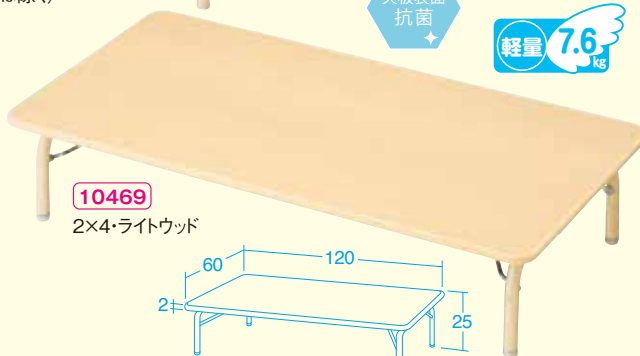

軽くて熱にも強く
使いやすさに
こだわっています。

車付き仕様も
承ります。(別途見積)
取り付け位置は
天板の長辺側
片側2ヶ所になります。

10474
2×4・ライトウッド

10477
ワイド・ライトウッド

いつものテーブルに追加するテーブルとしての使い方や、アレルギーのある乳幼児向けに分けて使用することができます。

「13248 ベビーエコーいす」との使用例です。

子供用座卓

1台 ¥24,200 (税別 ¥22,000)

10465 ライトウッド

セフティロック、アジャスター付き

●材質／天板＝メラミン化粧合板(天面のみ抗菌)
エッジ＝オレフィン系エラストマー(抗菌)
脚＝スチール(クロムメッキ)

●質量／5.5kg

折りたたみ時 厚さ7cm

座卓としての使用はもちろん、ママごと遊びにも適しています。

テーブル・座卓

10468
2×3

軽量 7.6kg

★
天板表面
抗菌
★

2×3

10466
2×4

軽量 8.5kg

2×4 ()内はワイド

10467
ワイド

軽量 9.9kg

持ち運びに便利な
取手付き。(2×3は除く)

10469
2×4・ライトウッド

軽量 7.6kg

★
天板表面
抗菌
★

持ち運びに便利な
取手付き。(2×3は除く)

明るい木目調の 軽いテーブルです。

〈商標登録済〉

スーパーカル・テーブル・ライトウッド