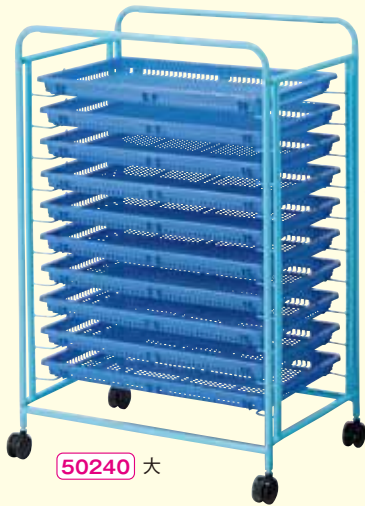

除菌や水洗いしたおもちゃを乾燥させて保管できるラック

おもちゃ乾燥ラック

50240 大 ¥88,000 (税別 ¥80,000)
50241 小 ¥39,600 (税別 ¥36,000)

組立式

セット内容 / 大=本体1、バスケット(大)10
小=本体1、バスケット(小)5

- ●材質 / スチール(粉体塗装)
  バスケット=ポリエチレン
- ●寸法 / バスケット(大)=77×50.5×高さ5.5cm
  バスケット(小)=50.5×38.5×高さ5.5cm
- ●質量 / 大=23kg 小=8.5kg

無鉛塗装
キャスター4個付き
内ストッパー付き2個
大のみ

50240 大

大は
キャスター付きで
楽に移動できます。