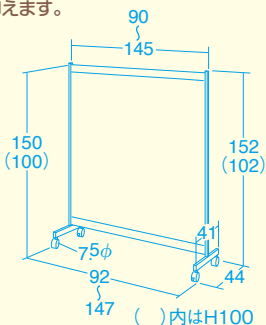

幅は90~145cmの間で伸縮できます。