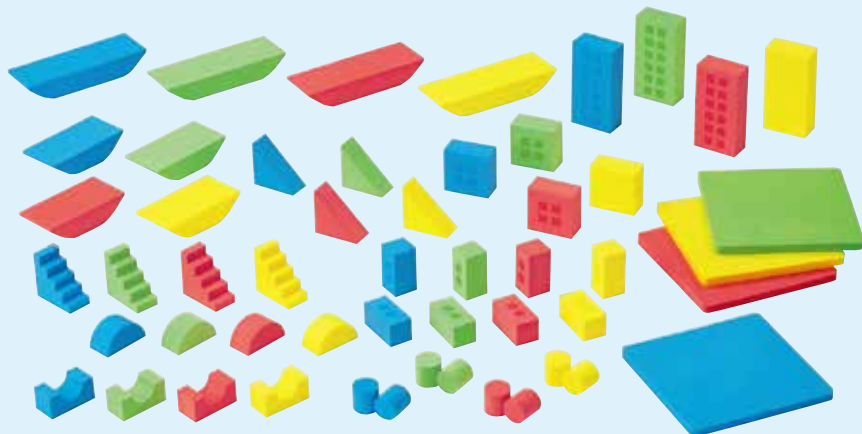

EVAスポンジ

オフシーズンに
 収納するための
 収納バッグ付きです。

水鉄砲に大盛り上がりの
 ターゲット台!

的はリバーシブル、裏面は火の絵柄になっているので、
 消火訓練などにも使うことができます。

写真は「60835 水ビストル・ちびっこ消火隊 5個組」を使用しています。

水で濡らすとブロック同士が
 縦にも横にもくっつくので、
 おもしろい形が作れます。

やわらか水遊びブロック

60824 ¥17,600 (税別 ¥16,000)

- 52個組 メッシュ袋付き
 ●材質/ ブロック=EVA発泡樹脂
 メッシュ袋=ポリエステル
 ●寸法/ ベースパネル=24×24×厚さ1.5cm
 ●質量/ 6.4kg
 水の中でもブロック遊びが楽しめます。

EVAスポンジ

対象年齢
 2歳~

メッシュ袋付き

水に浮かぶやわらかなEVA素材

エコサンドセット (48個組)

60848 ¥19,800 (税別 ¥18,000)

- セット内容/ スコップ(A・B)、バケツ、フルイ、クマデ各
 4、形砂型8、数字砂型10、記号砂型6、タワー砂型4、
 収納カゴ付き
 ●材質/ ポリプロピレン(再生樹脂)
 収納カゴ=ポリプロピレン
 ●寸法/ バケツ=20.5×18×高さ17cm
 収納カゴ=55.2×37×高さ25.7cm
 ●質量/ 2.8kg(収納カゴ含む)
 ※商品の色は変わる場合があります。

環境配慮型商品

対象年齢
 3歳~

リサイクルプラスチックを使用したエコで
 丈夫なお砂場セット

スコップA

スコップB

砂場・水遊び用品

Simply3

約 0.05m³の砂が入ります。