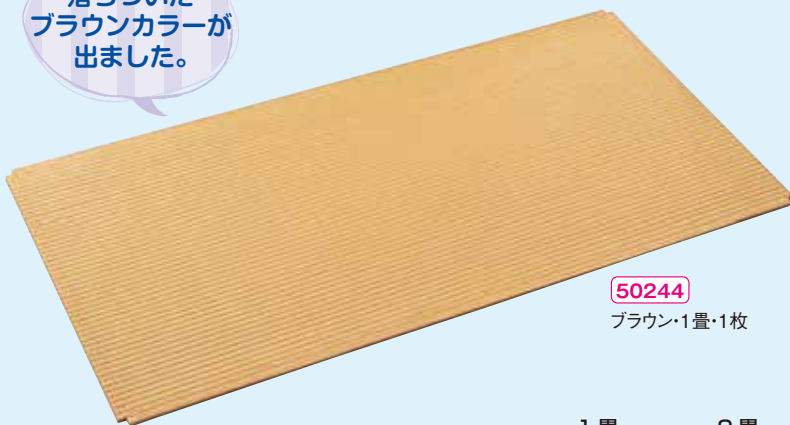

裏面すべり止め仕様

●材質 / 表面=い草100% 芯材=発泡ポリエチレン・不織布
裏面=不織布・PVC

●寸法 / 210×100×厚さ1.5cm

●質量 / 2.3kg

防災 折りたたみ式

表面は天然い草100%。
芯材に発泡ポリエチレンを使用しているの
で、軽くて踏み心地もふんわりやわらか。

四つ折りにたたむことができ、
軽量で持ち運びにも便利です。
折りたたみ時 /
52.5×100×厚さ6cm

たたみ調のEVAマットです。テラスでも使えます。

写真は
6畳敷いています。

ぴったりジョイントできます。 カッターで切断できます。

緑材がついています。

落ちついた
ブラウンカラーが
出ました。

50244
ブラウン・1畳・1枚

たたみ同様の感触があります。

液体をこぼしてもしみこまず、
簡単に拭き取れます。

EVAたたみマット・ブラウン(防災)

50243 半畳・2枚組 ￥15,400 (税別 ￥14,000)

50244 1畳・1枚 ￥15,400 (税別 ￥14,000)

水洗い可 量縁付き

●材質 / EVA発泡樹脂

●寸法 / 半畳(1枚)=92×92×厚さ1.5cm(1.1kg)

縁付き外寸=94×94×厚さ1.5cm

1畳=92×182×厚さ1.5cm(2.2kg)

縁付き外寸=94×184×厚さ1.5cm