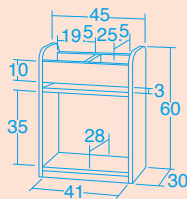

- 材質 / スチール(粉体塗装)
バスケット=ポリエチレン
- 寸法 / バスケット(大)=77×50.5×高さ5.5cm
バスケット(小)=50.5×38.5×高さ5.5cm
- 質量 / 大=23kg 小=8.5kg

無鉛塗装
キャスター4個付き
内ストッパー付き2個
大のみ

50240 大

大は
キャスター付きで
楽に移動できます。

50241 小

大きいおもちゃは棚に入れるバスケットの
数と位置を調節して収納できます。

小はアジャスター付きで棚の
上などにも置くことができます。

バスケットに入れたおもちゃをアルコールで除菌したり、水洗いしてそのまま天日干しするのも
便利です。

抗ウイルス性能を持つポリエステル化粧板を使用した収納ラックシリーズです。

20362

ブチ絵本棚・ハーフ

20363

ブチ整理棚・ハーフ

抗ウイルス・収納ラック

20362 ブチ絵本棚・ハーフ ¥51,700 (税別 ¥47,000)

20363 ブチ整理棚・ハーフ ¥42,900 (税別 ¥39,000)

連結固定ボルト付き 裏面化粧板仕様

- 材質 / ポリエステル化粧板(抗ウイルス)
エッジ=樹脂(抗菌)

●質量 / ブチ絵本棚・ハーフ=約9kg ブチ整理棚・ハーフ=約8.9kg
表面は抗ウイルス剤を練り込んだポリエステル化粧板を使用し、エッジも抗菌剤を練り込んだ材料を使用しています。