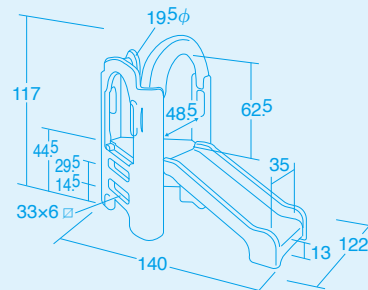

アクティブクライマー

70450 ¥53,900 (税別 ¥49,000)

組立費別途

●当社参考組立設置費 ¥16,500(税別 ¥15,000)

組立式 アメリカ製

●材質/ポリエチレン

●質量/約12kg

Simply3

対象年齢
1歳6ヶ月～