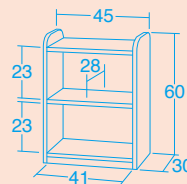

- 材質 / スチール(粉体塗装)
バスケット=ポリエチレン
- 寸法 / バスケット(大)=77×50.5×高さ5.5cm
バスケット(小)=50.5×38.5×高さ5.5cm
- 質量 / 大=23kg 小=8.5kg

無鉛塗装
キャスター4個付き
内ストッパー付き2個
大のみ

50240 大

大は
キャスター付きで
楽に移動できます。

50241 小

大きいおもちゃは棚に入れるバスケットの
数と位置を調節して収納できます。

小はアジャスター付きで棚の
上などにも置くことができます。

バスケットに入れたおもちゃをアルコールで除菌したり、水洗いしてそのまま天日干しするのも
便利です。

抗ウイルス性能を持つポリエステル化粧板を使用した収納ラックシリーズです。

20362

ブチ絵本棚・ハーフ

20363

ブチ整理棚・ハーフ

抗ウイルス・収納ラック

20362 ブチ絵本棚・ハーフ ¥51,700 (税別 ¥47,000)

20363 ブチ整理棚・ハーフ ¥42,900 (税別 ¥39,000)

連結固定ボルト付き 裏面化粧板仕様

- 材質 / ポリエステル化粧板(抗ウイルス)
エッジ=樹脂(抗菌)

●質量 / ブチ絵本棚・ハーフ=約9kg ブチ整理棚・ハーフ=約8.9kg
表面は抗ウイルス剤を練り込んだポリエステル化粧板を使用し、エッジも抗菌剤を練り込んだ材料を使用しています。