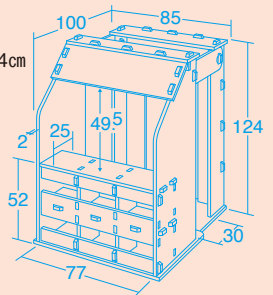

●寸法/ BBQグリル=直径20×高さ11.2cm
Tポーンステーキ=9.5×9.7×厚さ1.5cm
収納ケース=38×27×高さ24.5cm

●質量/3kg(収納ケース含む)

対象年齢
3歳~

本格的なお店屋さんごっこが楽しめる
やわらかいEVA素材でできたままごとハウス

写真のケースは「収納ケース(20371)」を使用しています。

屋根や壁に飾り付けをして色々な
お店屋さんを作って楽しめます。

内部には棚もあり
他のままごとアイテムと
組み合わせて楽しめます。

棚は外側に向けて取り付けられます。

本体は前後に分割できるので、
後方部分をお店の入り口として使っても楽しいです。

ままごとマルシェ

60812 ¥53,900 (税別 ¥49,000)

●材質/EVA発泡樹脂

●寸法/本体(収納時)
=幅85×70×高さ124cm

●質量/6.5kg

EVAスポンジ

収納ケースに野菜や果物を入れてお店屋さんごっこ！

写真は「やわらかままごとフーズ・Aセット」との使用例

キャスター付きで移動もらくらく。

ままごとキッチン・おみせさん収納ラック

60808 ¥59,400 (税別 ¥54,000)

セット内容/本体1、収納ケース8、マグネットシート16
タイ製

●材質/本体=ラバーウッド ホワイトボード=スチール
収納ケース=ポリプロピレン

●寸法/本体=75.5×34×高さ51.5cm
収納ケース=19.8×17.4×高さ7cm