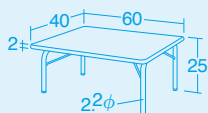

軽くて熱にも強く
使いやすさに
こだわっています。

車付き仕様も
承ります。(別途見積)
取り付け位置は
天板の長辺側
片側2ヶ所になります。

10474
2×4・ライトウッド

10477
ワイド・ライトウッド

いつものテーブルに追加するテーブルとしての使い方や、アレルギーのある乳幼児向けに分けて使用することができます。

「13248 ベビーエコーいす」との使用例です。

子供用座卓

1台 ¥24,200 (税別 ¥22,000)

10465 ライトウッド

セフティロック、アジャスター付き

●材質／天板＝メラミン化粧合板(天面のみ抗菌)
エッジ＝オレフィン系エラストマー(抗菌)
脚＝スチール(クロムメッキ)

●質量／5.5kg

折りたたみ時 厚さ7cm

座卓としての使用はもちろん、ママごと遊びにも適しています。

テーブル・座卓

10468
2×3

軽量 7.6kg

★
天板表面
抗菌
★

2×3

10466
2×4

軽量 8.5kg

2×4 ()内はワイド

10467
ワイド

軽量 9.9kg