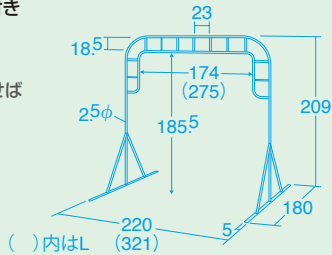

70443 S

アーチゲート

70442 L ¥179,300 (税別 ¥163,000)

70443 S ¥159,500 (税別 ¥145,000)

組立式 打ち込みアンカー4本付き

●材質/スチール(粉体塗装)

●質量/L=22kg S=19kg

※Lサイズは一部パーツを取り外せばSサイズになります。

無鉛塗装

園の規模によってLとSの2サイズから選べるアーチゲート。

形がキュートなプレイハウスです。

ガーデンビューコテージ

70451 ¥129,800 (税別 ¥118,000)

運賃別途 組立費別途

●当社参考組立設置費 ¥22,000(税別 ¥20,000)

組立式 アメリカ製

●材質/ポリエチレン

●質量/約30.4kg

対象年齢
1歳6ヶ月～

Simply3

中にはコンパクトなキッチンが付いています。

2方向から登ってすべれる低年齢児向けのコンパクトなすべり台です。

アクティブクライマー

70450 ¥53,900 (税別 ¥49,000)

組立費別途

●当社参考組立設置費 ¥16,500(税別 ¥15,000)

組立式 アメリカ製

●材質/ポリエチレン

●質量/約12kg

Simply3

対象年齢
1歳6ヶ月～

ご用命は…

子どもたちの笑顔のそばに

マセット株式会社

〒121-8711 東京都足立区島根2-25-17 TEL.03-3858-8111 (代表)
https://mass-set.co.jp/

YouTube & Instagram
チャンネル登録・フォローをお願いします。