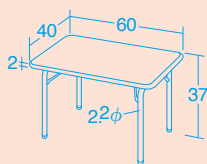

脚切り可 (代金無償)

折りたたみ式

折りたたみ時 厚さ7.9cm

《商標登録済》

ライトウイング座卓30H

2×4(1台) ¥53,900 (税別 ¥49,000)

10476 ライトウッド

ワイド(1台) ¥63,800 (税別 ¥58,000)

10477 ライトウッド

セフティロック、アジャスター付き

●材質／天板＝メラミン化粧合板
(天面のみ抗菌・ハニカムコア)
エッジ＝半硬質ポリウレタン樹脂一体成型
脚＝スチール(クロムメッキ)

●質量／2×4＝9.5kg ワイド＝11.5kg

折りたたみ式

折りたたみ時 厚さ7.9cm

1人用ローテーブル

10464 ¥24,200 (税別 ¥22,000)

セフティロック、アジャスター付き

●材質／天板＝メラミン化粧合板(天面のみ抗菌)
エッジ＝オレフィン系エラストマー(抗菌)
脚＝スチール(クロムメッキ)

●質量／5.6kg

折りたたみ時 厚さ7cm

水に濡れてもエッジが外れないテーブルと座卓です。

ライトウイングテーブル・座卓の特長

天板とエッジが一体成型なので、エッジが外れることはありません。そのため水やホコリが間に入らず給食にもぴったりです。

一体成型

軽くて熱にも強く
使いやすさに
こだわっています。

車付き仕様も
承ります。(別途見積)
取り付け位置は
天板の長辺側
片側2ヶ所になります。

10474
2×4・ライトウッド

10477
ワイド・ライトウッド

いつものテーブルに追加するテーブルとしての使い方や、アレルギーのある乳幼児向けに分けて使用することができます。

「13248 ベビーエコーいす」との使用例です。

子供用座卓

1台 ¥24,200 (税別 ¥22,000)