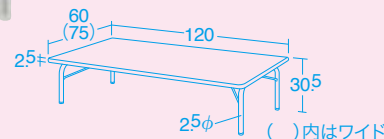

10477 ライトウッド

セフティロック、アジャスター付き

●材質／天板＝メラミン化粧合板
(天面のみ抗菌・ハニカムコア)
エッジ＝半硬質ポリウレタン樹脂一体成型
脚＝スチール(クロムメッキ)

●質量／2×4＝9.5kg ワイド＝11.5kg

折りたたみ式

折りたたみ時 厚さ7.9cm

1人用ローテーブル

10464 ¥24,200 (税別 ¥22,000)

セフティロック、アジャスター付き

●材質／天板＝メラミン化粧合板(天面のみ抗菌)
エッジ＝オレフィン系エラストマー(抗菌)
脚＝スチール(クロムメッキ)

●質量／5.6kg

折りたたみ時 厚さ7cm

水に濡れてもエッジが外れないテーブルと座卓です。

ライトウイングテーブル・座卓の特長

天板とエッジが一体成型なので、エッジが外れることはありません。そのため水やホコリが間に入らず給食にもぴったりです。

一体成型

軽くて熱にも強く
使いやすさに
こだわっています。

車付き仕様も
承ります。(別途見積)
取り付け位置は
天板の長辺側
片側2ヶ所になります。

10474
2×4・ライトウッド

10477
ワイド・ライトウッド

いつものテーブルに追加するテーブルとしての使い方や、アレルギーのある乳幼児向けに分けて使用することができます。

「13248 ベビーエコーいす」との使用例です。

子供用座卓

1台 ¥24,200 (税別 ¥22,000)

10465 ライトウッド

セフティロック、アジャスター付き

●材質／天板＝メラミン化粧合板(天面のみ抗菌)
エッジ＝オレフィン系エラストマー(抗菌)
脚＝スチール(クロムメッキ)

●質量／5.5kg

折りたたみ時 厚さ7cm

座卓としての使用はもちろん、ママごと遊びにも適しています。

テーブル・座卓

10468
2×3