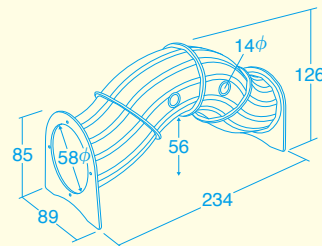

●質量 / 46kg

丈夫で耐久性・耐水性に優れたポリエチレン製です。

打ち込みアンカーで地面に固定できます。

ブルージャム・すべり台に
小型が登場！
低床タイプなので低年齢児から遊べます。

安全性を考慮した階段設計。

踊り場下部に付属のクッションを付けて子どもたちの頭部のぶつかりに備えられます。

(商標登録済)

ブルージャム・すべり台