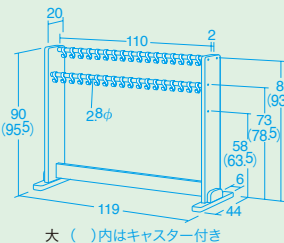

小 ( )内はキャスター付き

大 ( )内はキャスター付き