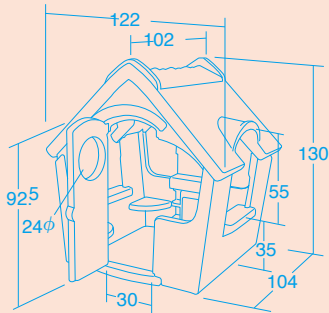

70451 ¥129,800 (税別 ¥118,000)

運賃別途 組立費別途

●当社参考組立設置費 ¥22,000(税別 ¥20,000)

組立式 アメリカ製

●材質/ポリエチレン

●質量/約30.4kg

対象年齢
1歳6ヶ月～

Simply3