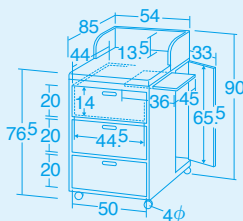

ワゴン型おむつ交換台・木調

50197 ¥149,600 (税別 ¥136,000)

引き出し3段 収納庫・引き出しボード付き

安全ベルト付き 耐荷重30kg

- ●材質/本体、引き出し前面=強化プリント紙化粧合板
  マット=非フタル酸系PVCレザー(抗菌)
  (芯材=ウレタンフォーム)

●質量/49kg

棚板を外すと幅30×高さ62cmまでのおむつポットが
収納できます。手前には引き出し3段付きです。

レザーは耐アルコール
耐次亜塩素酸ナトリウム
対応品です。

シックハウス
対応

キヤスター4個付き
全てストッパー付き

対象年齢
1ヶ月~2歳