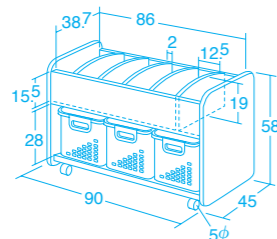

まだまだあります！マセットが推したい収納用品

4個のキャスターを手元で同時にロックできる整理棚

キャスター集中ロック整理棚

20197 フリーラック ¥115,500 (税別 ¥105,000)

20198 ボックス9 ¥126,500 (税別 ¥115,000)

転倒防止金具(L型)付き

フリーラック=可動棚2枚付き(3cmピッチ)
ボックス9=透明ままごとケース・大9個付き

- ●材質 / 本体=ポリエステル化粧合板
  エッジ=オレフィン系エラストマー
  透明ままごとケース=ポリプロピレン
- ●質量 / フリーラック=約26kg ボックス9=約33.5kg

シックハウス対応
キャスター4個付き
全てストッパー付き

立ったままでOK♪
手でキャスターをロック!!

天板奥にあるレバーで簡単に
ストッパーのロック・解除を切り替えることができます。

透明ままごとケース・大 /
29.5×41.5×高さ13.5cm

おもちゃや絵本を収納して運べる収納ワゴン

おあそび収納

39995 ワゴン ¥99,880 (税別 ¥90,800)

39996 テーブル ¥86,900 (税別 ¥79,000)

収納カゴ付き(ワゴン3個、テーブル4個)

●材質 / 本体=バイン集成材(ウレタン塗装)
収納カゴ=ポリプロピレン

●質量 / ワゴン=約22.5kg テーブル=約19.2kg
収納カゴは棚から出して使用できます。

シックハウス対応
キャスター4個付き
内ストッパー付き2個

絵本やおもちゃに合わせて
使いやすく

上段の5枚の仕切板は取り外して
自由に間隔を調節できます。

テーブルは
ブロック遊び等に
使用できます。

収納カゴ
(ワゴン・テーブル共通)

天然木の製品は、木の性質上、色・質量については若干変わる場合があります。
写真の絵本・遊具等は商品に含まれません。

くっつけると可愛い♪ 絵本選びが楽しくなる本棚

キャスター付きで移動も楽らく♪

両面 使用で
絵本をたっぷり
収納できます。

絵本ラック・ペア

2台1組 ¥94,600 (税別 ¥86,000)

20142 パンダ 20143 ハリネズミ

2台1組
●材質 / ポリエステル化粧合板
●質量 / 約32kg (2台1組)
内側の棚は可動式 (3cm間隔) なので絵本に合わせて
棚位置を調節できます。

シックハウス対応
キャスター4個付き
内ストッパー付き2個

棚板を絵本の大きさに合わせて調節できるラウンドタイプ (一部固定)

自由に
移動 & 回転

表紙を見せて立てる棚と、
通常の本棚が
それぞれ4方向にあります。

一方の本棚には
大型の絵本が収納できます。

ラウンド絵本ラック

20121 ¥99,000 (税別 ¥90,000)

●材質 / ポリエステル化粧合板

●質量 / 約33kg

シックハウス対応
キャスター5個付き
内ストッパー付き4個

園庭内のあそび場もお片付けもこれひとつで解決!

テーブル・天板の特長

- ●吸水性がなく、耐水性には極めて優れています
- ●無味・無毒・無臭です
- ●耐摩耗性に優れています
- ●色褪せが少なく、高耐候性樹脂板です
- ●ひび割れ・腐食・カビ発生が少なく丈夫な半永久的材料です
- ●まな板の材料として使用されています

おかたづけ・おあそびテーブル園庭用

69533 ¥107,800 (税別 ¥98,000)

付属品 / コンテナ2、バケツ1

●材質 / フレーム=スチール(粉体塗装)
天板=高密度ポリエチレン
コンテナ、バケツ=ポリプロピレン
タイヤ=発泡ウレタン

●寸法 / コンテナ=52×36×高さ31cm

バケツ=直径28×高さ25cm

●質量 / 約25kg

砂場用品コンテナと砂場プレイテーブルが一体になり更に
便利になりました。大きなタイヤで移動がラクラク、大きな
バケツ付きで砂場遊びがさらに楽しくなります。

無鉛
塗装