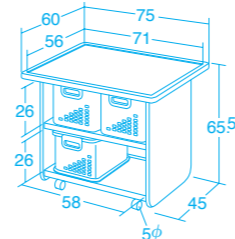

絵本やおもちゃに合わせて  
使いやすく

上段の5枚の仕切板は取り外して  
自由に間隔を調節できます。

テーブルは  
ブロック遊び等に  
使用できます。

39995 ワゴン

収納カゴ  
(ワゴン・テーブル共通)

39996 テーブル

天然木の製品は、木の性質上、色・質量については若干変わる場合があります。  
写真の絵本・遊具等は商品に含まれません。