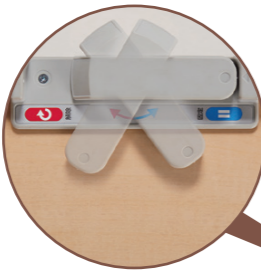

### キャスター集中ロック整理棚

20197 フリーラック ¥115,500 (税別 ¥105,000)

20198 ボックス9 ¥126,500 (税別 ¥115,000)

転倒防止金具(L型)付き

フリーラック=可動棚2枚付き(3cmピッチ)  
ボックス9=透明ままごとケース・大9個付き

- 材質 / 本体=ポリエステル化粧合板  
エッジ=オレフィン系エラストマー  
透明ままごとケース=ポリプロピレン
- 質量 / フリーラック=約26kg ボックス9=約33.5kg

シックハウス対応  
キャスター4個付き  
全てストッパー付き

立ったままでOK♪  
手でキャスターをロック!!

天板奥にあるレバーで簡単に  
ストッパーのロック・解除を切り替えることができます。

20197 フリーラック

20198 ボックス9

透明ままごとケース・大 /  
29.5×41.5×高さ13.5cm