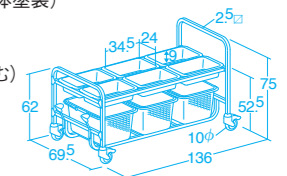

### 砂あそびローワゴン

30379 ¥148,500 (税別 ¥135,000)

- 組立式
- 付属品/ボックス6、カゴ3
- 材質/本体フレーム、ボックス=スチール(粉体塗装)カゴ=ポリプロピレン
- 質量/28kg(ボックス、カゴ含む)

無鉛塗装  
キャスター4個付き  
全てストッパー付き

ここがイイね!

子ども達に合わせた高さで設計されていて、使ったおもちゃを自分達の手で片付けられるのが魅力だと思います。ボックスも2種類あるので、大物・小物で分けたりなど、整理整頓の意識が身につけやすいのがポイントです。