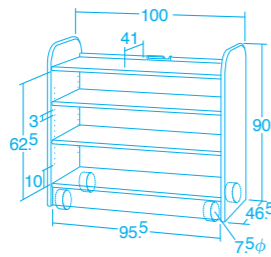

シックハウス対応  
キャスター4個付き  
全てストッパー付き

立ったままでOK♪  
手でキャスターをロック!!

天板奥にあるレバーで簡単に  
ストッパーのロック・解除を切り替えることができます。

20197 フリーラック

20198 ボックス9

透明ままごとケース・大 /  
29.5×41.5×高さ13.5cm