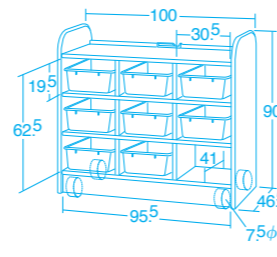

### キャスター集中ロック整理棚

20197 フリーラック ¥115,500 (税別 ¥105,000)

20198 ボックス9 ¥126,500 (税別 ¥115,000)

転倒防止金具(L型)付き

フリーラック=可動棚2枚付き(3cmピッチ)  
ボックス9=透明ままごとケース・大9個付き

- 材質 / 本体=ポリエステル化粧合板  
エッジ=オレフィン系エラストマー  
透明ままごとケース=ポリプロピレン
- 質量 / フリーラック=約26kg ボックス9=約33.5kg

シックハウス対応  
キャスター4個付き  
全てストッパー付き

立ったままでOK♪  
手でキャスターをロック!!

天板奥にあるレバーで簡単に  
ストッパーのロック・解除を切り替えることができます。

20197 フリーラック

20198 ボックス9

透明ままごとケース・大 /  
29.5×41.5×高さ13.5cm