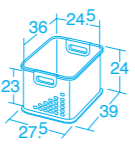

### おあそび収納

39995 ワゴン ¥99,880 (税別 ¥90,800)

39996 テーブル ¥86,900 (税別 ¥79,000)

収納カゴ付き(ワゴン3個、テーブル4個)

●材質 / 本体=バイン集成材(ウレタン塗装)  
収納カゴ=ポリプロピレン

●質量 / ワゴン=約22.5kg テーブル=約19.2kg  
収納カゴは棚から出して使用できます。

シックハウス対応  
キャスター4個付き  
内ストッパー付き2個

絵本やおもちゃに合わせて  
使いやすく

上段の5枚の仕切板は取り外して  
自由に間隔を調節できます。

テーブルは  
ブロック遊び等に  
使用できます。

39995 ワゴン

収納カゴ  
(ワゴン・テーブル共通)

39996 テーブル

天然木の製品は、木の性質上、色・質量については若干変わる場合があります。  
写真の絵本・遊具等は商品に含まれません。