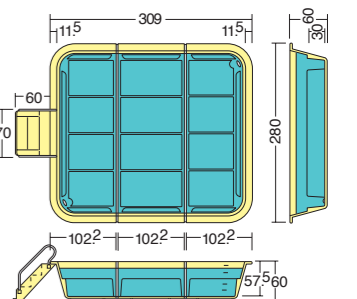

組立式 手すり付きステップ1台標準装備 排水口2ヶ所
排水ホース(1m)付き・直径50mm 日本製

●材質 / FRP 手すりはステンレス

本体内部排水口は
吸い込み防止構造です。

ステップ
付き

マセット
営業部に聞いた!
組みやすい
プール
No.1

84778
S-4

●当社参考組立設置費
S-2= ¥16,500 (税別 ¥15,000)
S-3= ¥27,500 (税別 ¥25,000)
S-4= ¥38,500 (税別 ¥35,000)
S-5= ¥49,500 (税別 ¥45,000)

10cm毎に
水深目盛りが
付いています!

図はS-3

ここがポイント!
大人用プールでも
コンパクトに収納

サンサントピアプールのの特徴は、分解してコンパクトに収納出来ること! その際は、緩衝材(別売のタルキ等)を入れて積み重ね、専用の収納カバーをご使用ください。

メッシュカバーをかける事で、上部に雨水がたまりにくく、万が一の事故防止にもなります。長くご利用いただく為にもカバーの使用がおすすめ!

◀ 写真のS-4の場合は、
「収納用タルキ75S」を2本、
「100L」を4本使用しています。