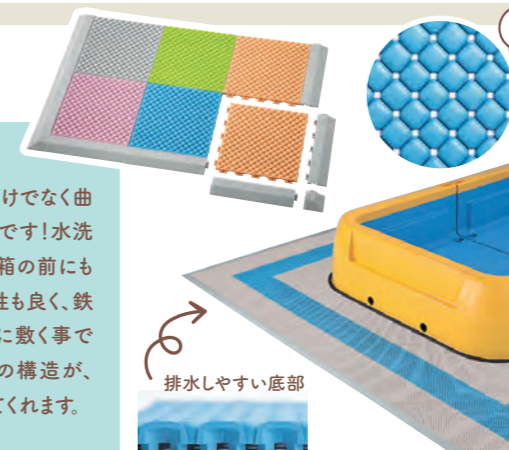

マットに描かれた、動物たちのカラフルなイラスト。実は上下どちらの方向から見ても可愛いお顔が正面に来ようになっています! 両方向から見る機会の多い玄関や出入り口にはピッタリ。また、動物が等間隔に並ぶようデザインされているのがポイント! 足元の動物を見せながら、それに沿って子どもたちを整理させる事ができます。「ライオンさんの前に並んでね〜」と、いつもより少し楽しい整理になるのではないのでしょうか!

(公財)日本防災協会認定品

ここがポイント!

耐久性・耐候性・安全性
水を通さないマット!

雨の日にはテラスに敷いたり、床を汚したくない場所に使用できます。トイレやプールサイドなどの水回りにもおすすめ! 汚れたら水で丸洗いできるので、お手入れも簡単。カッターやはさみ等で必要な長さ・形にカットできるので無駄なく使えます。

ここがポイント!

やわらか素材で簡単設置
音や衝撃も吸収

カッターでも簡単に切断できるので、直線部だけでなく曲線部等、場所に合わせて簡単に設置が可能です! 水洗いができて水捌けもいいので、プールや下駄箱の前にもピッタリ。クッション性も良く、鉄棒などの遊具の下に敷く事で表面のドーム上状の構造が、音や衝撃も吸収してくれます。

排水しやすい底部

水はけよし!
プール周りにも
OK!

滑り防止
&
排水穴

全5色の豊富なカラー!
水洗いも可能なソコトマット♪

ジャストタッチ

1枚 **¥1,870** (税別 ¥1,700)

36550 グレー **30428** ライトグリーン

36552 ピンク **36553** ブルー

30319 ベージュ

- 材質 / PVC(抗菌)
- 寸法 / 30×30×厚さ1.5cm
- 質量 / 750g(1枚)

防災

30cm

工事費別途

ジョイント式