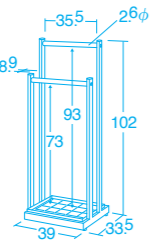

Youtube & Instagram
チャンネル登録・フォロー
お願いします♪

コンパクトな収納スタンド
急な雨の日にササッと出せる!

カラー傘かけ

1台 **¥25,960** (税別 ¥23,600)

30281 ピンク **30282** ブルー
30283 イエロー

傘約20本収納

- 材質 / 本体=スチール(粉体塗装)、ステンレス
水受け皿=ポリプロピレン
- 質量 / 7.8kg

交換用部品