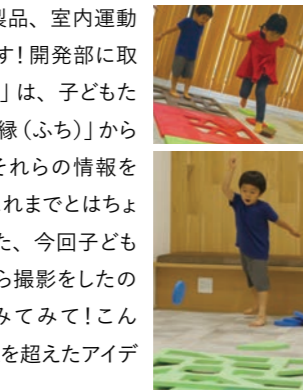

Follow Me !!

mass-set official SNS

YouTube

カタログだけでは伝えきれない製品の特長をぎゅっと詰め込んだコンテンツを作りたい！そんな想いから、マスセット公式 SNS を開設しました。日々更新 & 成長中です！！

Instagram

5月の動画
『ふちふちマット』
70444

今月は、マスセットのオリジナル製品、室内運動遊具「ふちふちマット」のご紹介です！開発部に取材したところ、製品名にある「ふち」は、子どもたちが大好きな道路横の「緑石」の「緑（ふち）」からきているのだそう。なるほど～！それらの情報を元にして、動画のオープニングをこれまでとはちょっと違った演出にしてみました！また、今回子どもたちには自由に遊んでもらいながら撮影をしたのですが「こうやったら楽しいよ！」「みてみて！こんなのできた」と、大人たちの想像を超えたアイデアでどんどん新しい遊び方が生まれていきました。身体を動かすだけでなく、想像も広がる運動遊具！ぜひ動画をチェックしてみてくださいね♪

製品動画はこちら
特徴を分かりやすく
まとめました！
毎月更新してます♪

5月のハイライト
『反応があると、やっぱり嬉しい』

マスセット公式Instagramは、チーム内で週毎に担当を替えながら運営しています！性別も年齢も違ったメンバーで回っているので、各投稿にも、それぞれ特徴が現れているような気がします。そんな我々のモチベーションになっているのは、フォロワーの皆さまからの「いいね」や「コメント」等の数々。また、先月投稿した「子どもたちの笑顔パネル」を見てくれた方からはお会いした際「すごいオシャレな試みですね」と直接お褒めの言葉をいただき「自分たちの発信した投稿を見てくれる人達がいるんだ」と実感しました。もっと楽しんでもらえる投稿を続けたいけるよう頑張ります！

投稿の詳細はこちら
マスセットの日常
& 製品情報
毎週更新してます♪

MASSMART

2023
6月号
June

夏はすぐそこ！プール特集

夏といえば、やっぱり

欠かせないのが「水遊び」。ですよね！暑さが気が滅入っていても冷たい水に触れれば心身ともに熱が引いて、リフレッシュする事ができます。キラキラ光る水面や水飛沫を全身で触って、見て、聴いて。子どもたちの五感を刺激する水遊びは、脳や身体の発達に大きな影響を与えます。また、水は遊びだけでなく体内にとっても重要なもの。水分補給も取り入れながら、暑さに負けず元気に夏を乗り切っていきましょう！