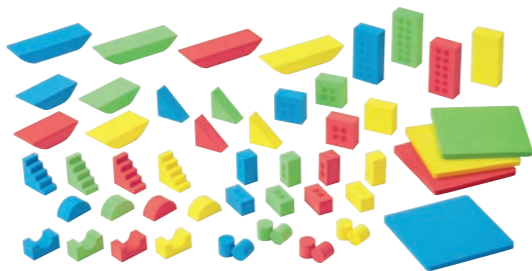

水遊び×ブロック遊び

ボールの中で遊ぶからこも、浮かぶアイデアがある!

やわらか水遊びブロック

60824 ¥17,600 (税別 ¥16,000)

- 52個組 メッシュ袋付き
- 材質/ブロック=EVA発泡樹脂
メッシュ袋=ポリエステル
- 寸法/ベースパネル=24×24×厚さ1.5cm
- 質量/6.4kg

EVAスポンジ

対象年齢
2歳~

メッシュ袋付き

船も街も水に浮かぶ!

ここがポイント!

縦にも横にも
水に濡れると「ピタッ!」

室内でのブロック遊びとは一味違う! 水に濡れる事で、上下左右関係なしにパーツ同士がピタッとくっつきます。そのため作りたかった組み立てを再現しやすく、さらには水面に浮かばせる事ができるので、普段のブロックでは表現できないようなアイデアもどんどんかたちにすることができます。水上都市を作ったり、オリジナルの船を作って競争させたりと、自分たちが作ったブロックをぶかぶか浮かべて、園のプールを子どもたちにとっての特別な空間にしちゃいましょう!

ドイツ製の特種ポリエチレン製! 割れにくく丈夫な水遊びの定番舟形おもちゃ♪

水遊びセット・シップ (20個組)

60709 ¥9,900 (税別 ¥9,000)

- 20個組 収納カゴ付き ドイツ製
- 材質/ポリエチレン
収納カゴ=ポリプロピレン
- 寸法/1個=14.5×7.5×高さ6.5cm
収納カゴ=35.5×29.5×高さ22cm
- 質量/1.3kg(収納カゴ含む)

対象年齢
1歳~

水の上でぶかぶか浮かぶ!