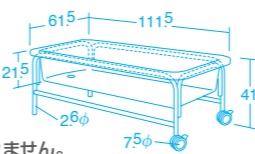

空から水が降ってくる!

可愛いぞうさんと一緒に水しぶきを浴びて夏を楽しもう!

水遊び・スプラッシュぞうさん

80128 ¥17,600 (税別 ¥16,000)

- ●材質/PVC
- ●質量/約1.5kg

蛇口で水圧を調整して、噴水の高さを変えられます!

ふくらませたらホースをさすだけ!

ここがポイント!

空気でふくらむから
ふわふわで安心!

ぶくぶくで可愛いぞうさんの鼻から勢いよく噴水が飛び出す光景に、子どもたちの視線は釘付け! 思いっきり全身で水を浴びて楽しんで欲しいですね。こちらの製品は、空気でふくらませているため全体がやわらかいので、噴水に近付いて万一踏んでしまったりぶつかってしまっても、痛くないので安心! 空気を抜けば、収納時もコンパクトです。

あじさいの花が綺麗に咲く季節になりましたね。青や紫が多いイメージがありますが、ピンクっぽい花もあったり。あじさいの色は、土の酸性度によって変化しているそうで、卵の殻を使えば自分好みの色に変えられるとの事。一度試してみたいですね。しかし白のあじさいに関しては元々色素を持たず、何色にも染まらないのだとか。(担当S)

お祭りで大人気のあの屋台が すくい放題! 子どもたちのハートを掴む水遊びグッズ!

キンギョすくい・水遊びセット

60298 5セット組 ¥3,740 (税別 ¥3,400)

セット内容/キンギョ20、アザラシ、トレー、すくいアミ各5 ST

- ●材質/ポリプロピレン
- ●寸法/トレー=18.4×12.5×高さ4.2cm
  キンギョ=5.1×7.6×高さ4cm
- ●質量/600g

対象年齢
3歳~

まんまるでかわいい!

あれっ、アザラシもいる...!?

ぶかぶか浮かべて
すくって集中! 時には対戦!

ポイを片手に、ぶかぶかゆらゆら水面に浮かぶキンギョをすくうのは、なかなか難しい。楽しむと同時に、手先の集中力も一緒に養う事ができます。また時には友達と競いながら遊ぶ事で、スピードを意識しながらの動作や、数を数えて比較する流れをを自然と取り入れられます。ころんと丸くて可愛いカラフルなキンギョ(+α)たちを眺めるだけでも楽しいですね!

水遊び×ブロック遊び

ボールの中で遊ぶからこも、浮かぶアイデアがある!

やわらか水遊びブロック

60824 ¥17,600 (税別 ¥16,000)

- 52個組 メッシュ袋付き
- ●材質/ブロック=EVA発泡樹脂
  メッシュ袋=ポリエステル
- ●寸法/ベースパネル=24×24×厚さ1.5cm
- ●質量/6.4kg

EVAスポンジ

対象年齢
2歳~

船も街も水に浮かぶ!

ここがポイント!

縦にも横にも
水に濡れると「ピタッ!」

室内でのブロック遊びとは一味違う! 水に濡れる事で、上下左右関係なしにパーツ同士がピタッとくっつきます。そのため作りたかった組み立てを再現しやすく、さらには水面に浮かばせる事ができるので、普段のブロックでは表現できないようなアイデアもどんどんかたちにすることができます。水上都市を作ったり、オリジナルの船を作って競争させたりと、自分たちが作ったブロックをぶかぶか浮かべて、園のプールを子どもたちにとっての特別な空間にしちゃいましょう!

ドイツ製の特種ポリエチレン製! 割れにくく丈夫な水遊びの定番舟形おもちゃ♪

水遊びセット・シップ (20個組)

60709 ¥9,900 (税別 ¥9,000)

- 20個組 収納カゴ付き ドイツ製
- ●材質/ポリエチレン
  収納カゴ=ポリプロピレン
- ●寸法/1個=14.5×7.5×高さ6.5cm
  収納カゴ=35.5×29.5×高さ22cm
- ●質量/1.3kg(収納カゴ含む)

対象年齢
1歳~

水の上でぶかぶか浮かぶ!

前後の凹凸で連結できる!

ここがポイント!

水路の上から
水や砂と一緒にGO!