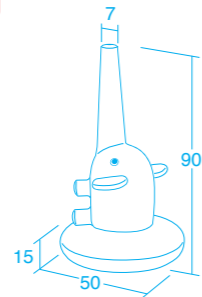

- 底面すべり止め仕様
- 材質/PVC、ポリエステル (PVCコーティング)
- 寸法/直径約180×厚さ約3.8cm (使用時)
- 質量/約3kg

Youtubeチャンネル
マスセットTVにて
動画配信中

ここがイイね！

サークルの中央に立つと、四方八方から自分たち目掛けて水が飛んてくる水遊びマット！真ん中に座って落ちてくる水滴を浴びながら眺めるもヨシ、勢いよく噴き出す噴水をフチの周りで楽しむもヨシ。また足元には薄く水が張るので、水たまりの中でジャブジャブ遊んでいるかのような感覚で楽しめます！

空から水が降ってくる!

可愛いぞうさんと一緒に水しぶきを浴びて夏を楽しもう!

水遊び・スプラッシュぞうさん

80128 ¥17,600 (税別 ¥16,000)

- 材質/PVC
- 質量/約1.5kg

蛇口で水圧を調整して、噴水の高さを変えられます!

ふくらませたらホースをさすだけ!

水が粒になって噴き出す!

お祭りで大人気のあの屋台が すくい放題! 子どもたちのハートを掴む水遊びグッズ!

キンギョすくい・水遊びセット

60298 5セット組 ¥3,740 (税別 ¥3,400)

セット内容/キンギョ20、アザラシ、トレー、すくいアミ各5 ST

- 材質/ポリプロピレン
- 寸法/トレー=18.4×12.5×高さ4.2cm
キンギョ=5.1×7.6×高さ4cm
- 質量/600g

対象年齢
3歳~

まんまるでかわいい!