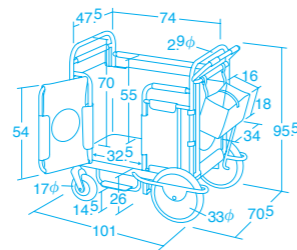

●質量/29.5kg

無鉛塗装

折りたたみ式

対象年齢  
1~3歳

ノーパンク  
タイヤ

折りたたみ時  
145×34  
×高さ95.5cm

ここがポイント!