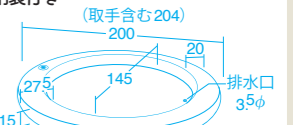

水遊び時  
6名  
利用可

底面と  
フチ部には、  
滑り止め加工!

フチ部分の高さが15cmと  
低いので、低年齢児から  
自由に入り出て遊べます。

空気注入ポンプは  
ダブルアクション式  
空気を入れるのは約2分!  
空気空気を抜くのも約1分!

こんなに  
小さくなる!

### 水たまりプール

80110 直径2m ¥209,000 (税別 ¥190,000)

空気注入式  
付属品/空気注入ポンプ、補修キット、収納袋付き

- 材質/ポリエステル (PVCコーティング)、ポリエステル繊維
- 質量/本体は約11.5kg
- 水容量/約0.2m<sup>3</sup> (水深12cm時)

6 June