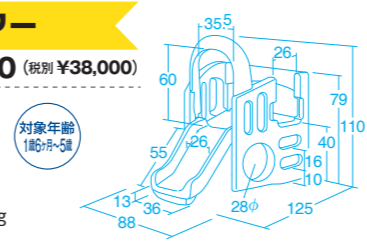

●当社参考組立設置費 ¥22,000(税別 ¥20,000)  
組立式 単4乾電池4本使用(別売) アメリカ製

●材質/ポリエチレン、ポリプロピレン  
●質量/66kg  
対象年齢 1歳6ヶ月~

70230 ウェルカムプレイハウス

キッチン台、折りたたみ式のテーブルもついています。

● アップダウン・コースター

70237 ¥41,800 (税別 ¥38,000)

1人乗り用 組立式 アメリカ製  
●材質/ポリエチレン  
●質量/13.5kg

収納例/120×70×高さ58cm

対象年齢 2~5歳

1人乗り用

70237 アップダウン・コースター

● パンダクライマー

70286 ¥41,800 (税別 ¥38,000)

組立費別途  
●当社参考組立設置費 ¥11,000(税別 ¥10,000)

組立式 アメリカ製  
●材質/ポリエチレン ●質量/12.5kg

すべり台・トンネルが付いている低年齢児向けのコンパクトなすべり台です。

屋外、室内兼用

70286 パンダクライマー

● ウォーターフォール

70344 ¥21,780 (税別 ¥19,800)

組立式 アメリカ製  
セット内容/バケツ1、ろうと2、穴あきコップ2、コップ1、2連ギア1、水車1、水トイ4、シーソー1

●材質/ポリエチレン、ポリプロピレン  
●寸法/70×40.5×高さ84.5cm  
●質量/4.8kg  
対象年齢 2歳~

パーツは表裏両サイドに付けられます。

70344 ウォーターフォール

● 折りたたみビッグスライド

70236 ¥30,800 (税別 ¥28,000)

組立式 アメリカ製  
●材質/ポリエチレン ●質量/11kg

対象年齢 2~5歳

70236 折りたたみビッグスライド

折りたたみ時は収納スペースを取りません。