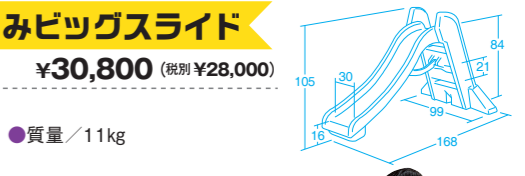

すべり台・トンネルが付いている低年齢児向けのコンパクトなすべり台です。

屋外、室内兼用

70286 パンダクライマー

● ウォーターフォール

70344 ¥21,780 (税別 ¥19,800)

組立式 アメリカ製  
セット内容/バケツ1、ろうと2、穴あきコップ2、コップ1、2連ギア1、水車1、水トイ4、シーソー1

●材質/ポリエチレン、ポリプロピレン  
●寸法/70×40.5×高さ84.5cm  
●質量/4.8kg  
対象年齢 2歳~

パーツは表裏両サイドに付けられます。

70344 ウォーターフォール

● 折りたたみビッグスライド

70236 ¥30,800 (税別 ¥28,000)

組立式 アメリカ製  
●材質/ポリエチレン ●質量/11kg

対象年齢 2~5歳

70236 折りたたみビッグスライド

折りたたみ時は収納スペースを取りません。

折りたたみ時=160×99×高さ43cm

● 見張り小屋スライド

70234 ¥47,300 (税別 ¥43,000)

組立費別途  
●当社参考組立設置費 ¥16,500(税別 ¥15,000)

組立式 アメリカ製  
●材質/ポリエチレン  
●質量/15.5kg

180°回転する、潜望鏡がついた小屋の形をしたすべり台です。

年少児が登りやすいように大きめのステップになっています。

70234 見張り小屋スライド