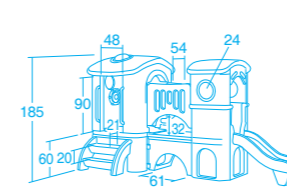

70235 クラブハウス・クライマー

ハウス型の大きな遊具です。

屋根には明かりのり透明窓も付いています。

中のハンドルは回せません。