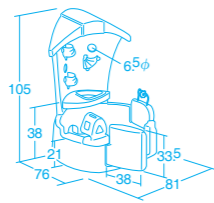

## かにさんサンドボックス

70229 ¥21,780 (税別 ¥19,800)

- アメリカ製
- 材質/ポリエチレン
- 寸法/118×121×高さ41cm
- (砂場内寸=96×96.5×高さ16cm)
- 質量/8kg

対象年齢  
1歳6ヶ月~

使用後はフタがついているので衛生的に保てます。

70229 かにさんサンドボックス

約0.14㎡の砂が入ります。

オープンタイプのワゴンカーです。

中からも外からも遊べるウォークインキッチンです。

● ウォークインキッチン&グリル

70242 ¥82,500 (税別 ¥75,000)

組立式 単3乾電池2本、単4乾電池4本使用(別売) アメリカ製

多人数と一緒に遊べます。

70242 ウォークインキッチン&グリル

● コーナーボールハウス

70326 ¥33,000 (税別 ¥30,000)

組立式 セット内容/コップ2(2種類)、ボール10個、形合わせブロック×2、郵便物パーツ×1 アメリカ製

●材質/本体=ポリエチレン、ポリプロピレン  
ボール=ポリエチレン  
●寸法/ボール直径6cm ●質量/9.1kg  
対象年齢 1歳6ヶ月~

70326 コーナーボールハウス

部屋のコーナーに置いて使えます。

背面には玉落としのできるボール遊び、前面には郵便ごっこのできるポストや、白い取手ごと取り外せる歯車あそび、流し台などたくさんの仕掛けがっています。