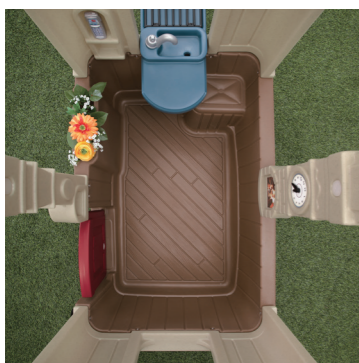

風通しがよく開放的な空間。

床がついているので、地面がぬれていても設置できます。

BBQレンジでごっこ遊びが楽しめます。

ステップ2のプレイハウスに小さなサイズが仲間入り!

70395 リトルコテージ

郵便ポストからハウスの中へ手紙が入れられます。

ドアベルは電池を入れると音が鳴ります。

携帯電話がついています。ハロー!