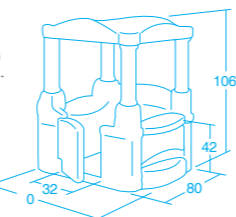

組立式 セット内容/コップ2(2種類)、ボール10個、形合わせブロック×2、郵便物パーツ×1 アメリカ製

●材質/本体=ポリエチレン、ポリプロピレン  
ボール=ポリエチレン  
●寸法/ボール直径6cm ●質量/9.1kg  
対象年齢 1歳6ヶ月~

70326 コーナーボールハウス

部屋のコーナーに置いて使えます。

背面には玉落としのできるボール遊び、前面には郵便ごっこのできるポストや、白い取手ごと取り外せる歯車あそび、流し台などたくさんの仕掛けがっています。

70245 ¥41,800 (税別 ¥38,000)

組立式 アメリカ製 コップ2(2種類)、ボール20個付き

●材質/本体=ポリエチレン、ポリプロピレン  
ボール=ポリエチレン  
●寸法/ボール直径6cm ●質量/13.5kg  
対象年齢 1歳6ヶ月~

内側にも面白い仕掛けがたくさん付いています。

70245 4本の透明な柱の中をボールが落ちる様子が見えます。

● ウェルカムプレイハウス

70230 ¥192,500 (税別 ¥175,000)