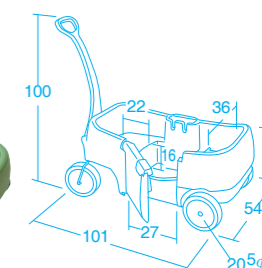

## かにさんサンドボックス

70229 ¥21,780 (税別 ¥19,800)

- アメリカ製
- 材質/ポリエチレン
- 寸法/118×121×高さ41cm
- (砂場内寸=96×96.5×高さ16cm)
- 質量/8kg

対象年齢  
1歳6ヶ月~

使用後はフタがついているので衛生的に保てます。

70229 かにさんサンドボックス

約0.14㎡の砂が入ります。

オープンタイプのワゴンカーです。

## ワゴンカート

70239 ¥26,400 (税別 ¥24,000)

- 2人乗り用 組立式 耐荷重34kg アメリカ製
- 材質/ポリエチレン
- 質量/8.5kg

ドアはロック式で、座席の下には収納スペースもあります。

対象年齢  
1歳6ヶ月~

2人乗り用

70239 ワゴンカート

ノーバックタイプ