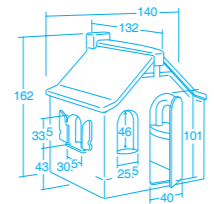

中からも外からも遊べるウォークインキッチンです。

● ウォークインキッチン&グリル

70242 ¥82,500 (税別 ¥75,000)

組立式 単3乾電池2本、単4乾電池4本使用(別売) アメリカ製

多人数と一緒に遊べます。

70242 ウォークインキッチン&グリル

● コーナーボールハウス

70326 ¥33,000 (税別 ¥30,000)

組立式 セット内容/コップ2(2種類)、ボール10個、形合わせブロック×2、郵便物パーツ×1 アメリカ製

●材質/本体=ポリエチレン、ポリプロピレン
ボール=ポリエチレン
●寸法/ボール直径6cm ●質量/9.1kg
対象年齢 1歳6ヶ月~

70326 コーナーボールハウス

部屋のコーナーに置いて使えます。

背面には玉落としのできるボール遊び、前面には郵便ごっこのできるポストや、白い取手ごと取り外せる歯車あそび、流し台などたくさんの仕掛けがっています。

● 森のコテージ

70232 ¥99,000 (税別 ¥90,000)

●当社参考組立設置費 ¥22,000(税別 ¥20,000)
組立式 単4乾電池4本使用(別売) アメリカ製

●材質/ポリエチレン
●質量/42kg
対象年齢 1歳6ヶ月~

ドアベルと電話は電池を入れると音が鳴ります。

70232 森のコテージ

ハウスの中にはテーブルやガスレンジがっています。

● ワンダーボールハウス

70245 ¥41,800 (税別 ¥38,000)

組立式 アメリカ製 コップ2(2種類)、ボール20個付き

●材質/本体=ポリエチレン、ポリプロピレン
ボール=ポリエチレン
●寸法/ボール直径6cm ●質量/13.5kg
対象年齢 1歳6ヶ月~

内側にも面白い仕掛けがたくさん付いています。

70245 4本の透明な柱の中をボールが落ちる様子が見えます。

● ウェルカムプレイハウス

70230 ¥192,500 (税別 ¥175,000)

●当社参考組立設置費 ¥22,000(税別 ¥20,000)
組立式 単4乾電池4本使用(別売) アメリカ製

●材質/ポリエチレン、ポリプロピレン
●質量/66kg
対象年齢 1歳6ヶ月~

70230 ウェルカムプレイハウス

キッチン台、折りたたみ式のテーブルもついています。

● アップダウン・コースター

70237 ¥41,800 (税別 ¥38,000)

1人乗り用 組立式 アメリカ製
●材質/ポリエチレン
●質量/13.5kg

収納例/120×70×高さ58cm

対象年齢 2~5歳

1人乗り用

70237 アップダウン・コースター

● パンダクライマー

70286 ¥41,800 (税別 ¥38,000)

組立費別途
●当社参考組立設置費 ¥11,000(税別 ¥10,000)

組立式 アメリカ製
●材質/ポリエチレン ●質量/12.5kg

すべり台・トンネルが付いている低年齢児向けのコンパクトなすべり台です。

屋外、室内兼用

70286 パンダクライマー

● ウォーターフォール

70344 ¥21,780 (税別 ¥19,800)

組立式 アメリカ製
セット内容/バケツ1、ろうと2、穴あきコップ2、コップ1、2連ギア1、水車1、水トイ4、シーソー1

●材質/ポリエチレン、ポリプロピレン
●寸法/70×40.5×高さ84.5cm
●質量/4.8kg
対象年齢 2歳~

パーツは表裏両サイドに付けられます。

70344 ウォーターフォール

● 折りたたみビッグスライド

70236 ¥30,800 (税別 ¥28,000)

組立式 アメリカ製
●材質/ポリエチレン ●質量/11kg

対象年齢 2~5歳

70236 折りたたみビッグスライド

折りたたみ時は収納スペースを取りません。

折りたたみ時=160×99×高さ43cm

● 見張り小屋スライド

70234 ¥47,300 (税別 ¥43,000)