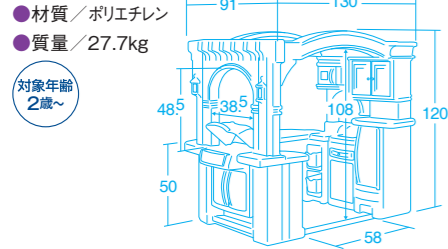

中からも外からも遊べるウォークインキッチンです。

● ウォークインキッチン&グリル

70242 ¥82,500 (税別 ¥75,000)

組立式 単3乾電池2本、単4乾電池4本使用(別売) アメリカ製