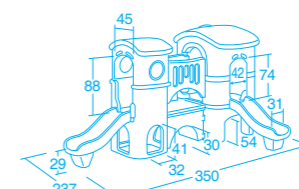

70235 クラブハウス・クライマー

ハウス型の大きな遊具です。

屋根には明かりのり透明窓も付いています。

中のハンドルは回せません。