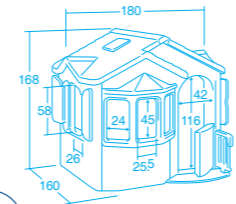

70230 ウェルカムプレイハウス

キッチン台、折りたたみ式のテーブルもついています。