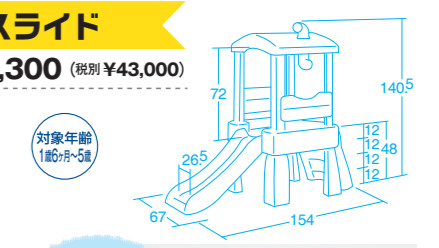

パーツは表裏両サイドに付けられます。

70344 ウォーターフォール

● 折りたたみビッグスライド

70236 ¥30,800 (税別 ¥28,000)

組立式 アメリカ製  
●材質/ポリエチレン ●質量/11kg

対象年齢 2~5歳

70236 折りたたみビッグスライド

折りたたみ時は収納スペースを取りません。

折りたたみ時=160×99×高さ43cm

● 見張り小屋スライド

70234 ¥47,300 (税別 ¥43,000)

組立費別途  
●当社参考組立設置費 ¥16,500(税別 ¥15,000)

組立式 アメリカ製  
●材質/ポリエチレン  
●質量/15.5kg

180°回転する、潜望鏡がついた小屋の形をしたすべり台です。

年少児が登りやすいように大きめのステップになっています。

70234 見張り小屋スライド

● レインウォーターテーブル

70345 ¥26,950 (税別 ¥24,500)

組立式 アメリカ製  
セット内容/バケツ1、コップ2、水車1、アヒル1、カエル1、ジャンピングスプーン1、水トイ2、シーソー1、魚1、2連ギア1、ウォーターコップ1

●材質/ポリエチレン、ポリプロピレン、PVC  
●寸法/94×58×高さ80cm ●質量/6.4kg  
対象年齢 2歳~

カエルやアヒルの口が水鉄砲になります。