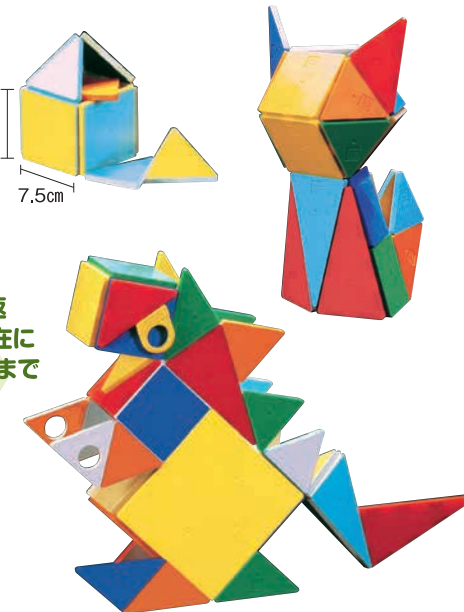

- 13種類 108ピース入り
- 材質 / ABS樹脂、磁石(内蔵)
- 寸法 / 立方体キューブ=3.3×3.3×高さ3.3cm
車ベースパーツ=4.7×6.6×高さ2.2cm
収納ケース=43.5×28.5×高さ24cm
- 質量 / 3.6kg

対象年齢
1歳6ヶ月~

角も丸いので
安心です。

子ども達の「考える脳が育つ」ブロックです。

パーツがたっぷり入った園用セットです。

3.3cm

ピタゴラス ひらめきのプレート・2

60537 ¥13,200 (税別 ¥12,000)

- 11種類64パーツ入り(大きい四角4枚、小さい四角14枚、三角4種40枚、くるまパーツ1個、その他)、遊び方ガイド
- 材質 / ポリスチレン・磁石
- 質量 / 2.3kg

対象年齢
1歳6ヶ月~

高精度異方性磁石で裏返しても反発せず、自由自在に組み合わせて平面から立体まで色々な形が作れます。

7.5cm

7.5cm

ペッタブロック

65199 大セット (390個組) ¥18,150 (税別 ¥16,500)

68647 中セット (240個組) ¥9,900 (税別 ¥9,000)

- 収納ケース付き
- 材質 / ポリエチレン(収納ケース=ポリプロピレン)
- 質量 / 大セット=5kg 中セット=3.2kg (収納ケースの色・仕様は変わる場合があります。)
- 動く車や風車が作れるクルクル回るリングパーツ付き。

対象年齢
3歳~

大セット、中セット共にピースの寸法・種類は同じです。

65199 大セット

3.8cm

人形パーツ
3種類付き

収納ケース(大セット) / 43×29×高さ24cm

68647 中セット

収納ケース(中セット) / 40×28×高さ18.5cm

デコポンブロック

65342 大セット (122個組) ¥24,200 (税別 ¥22,000)

68649 中セット (70個組) ¥12,540 (税別 ¥11,400)

- 収納ケース付き
- 材質 / ポリプロピレン
- 質量 / 大セット=13.5kg 中セット=6kg (収納ケースの色・仕様は変わる場合があります。)