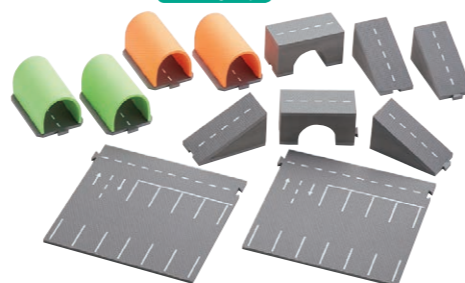

パーツを組合わせて、色々な道路を作って遊べます。

2020年度新製品

つなげて広がるわくわく道路

60643 ¥23,100(税別 ¥21,000)

- 材質/EVA発泡樹脂 収納ケース=ポリプロピレン
- 寸法/直線ロード1枚=16×8×厚さ0.9cm
収納ケース=59×42×高さ33cm
- 質量/3.4kg

対象年齢
3歳~

一般的なミニカーが2台並べて遊べる幅の道路です。

EVA スポンジ

YouTubeチャンネル
マセットTVにて
動画配信中。

セット内容/100ピース、収納ケース付き

60643

つなげて広がるわくわく道路

1セット(100ピース)使用例
(ブロック・ミニカーは別売です。)

「つなげて広がるわくわく道路(60643)」と 組み合わせて遊べる追加パーツのセットです。

2021年度新製品

つなげて広がるわくわく道路 追加パーツAセット

60729 ¥12,980(税別 ¥11,800)

セット内容/駐車場2、トンネル(緑・橙)各2、陸橋パーツ
(スロープA、スロープB、センター)各2

- 材質/EVA発泡樹脂
- 寸法/駐車場=32×33×厚さ0.9cm
陸橋パーツ(センター)=17×8×高さ9cm
- 質量/1.25kg

EVA スポンジ

トンネル

駐車場

ミニカーが
1枚に10台駐められます。

60729