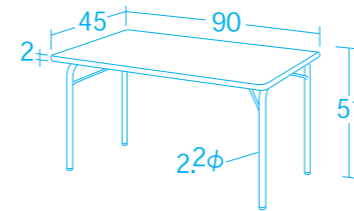

10335
カラー・塗り・アイボリー

10334
カラー・メッキ・アイボリー

2020年度新製品

ウェイブバランス平均台

90209 イエロー(8本組) ￥48,400 (税別 ￥44,000)

耐荷重80kg

●材質/ポリプロピレン(すべり止め=エラストマー)

●寸法/1本=66×16×高さ12cm