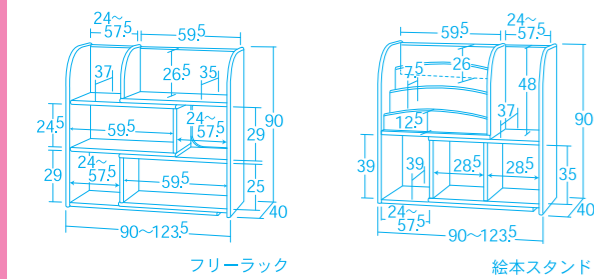

収納時/
119×28×高さ101cm
折りたたんでコンパクトに
収納できます。

60637
ソフティーキッズプレイ・
ままごとハウス

屋根を広げた
スペースがマットに变身、
大人数でワイワイ遊べる
空間が生まれます。

2020年度新製品

幅が変えられる伸縮式のラック・絵本スタンドです。

伸縮式フリーラック

20144 ￥79,200 (税別 ￥72,000)

伸縮式絵本スタンド

20145 ￥82,500 (税別 ￥75,000)

転倒防止金具(平型)付き

●材質/ポリエステル化粧合板
エッジ=オレフィン系エラストマー

●質量/フリーラック=25kg
絵本スタンド=28.5kg

シックハウス対応

20144
伸縮式フリーラック

背板のボルトナットで
動かないように
固定ができます。

右上段は大型絵本も
収納できます。

20145
伸縮式絵本スタンド

2019年度新製品

部屋のスペースや
収納するものに合わせて
90~123.5cmまで
調節できます。

フリーラック

絵本スタンド

~お問合せ~

2022年度も魅力的な新製品をご用意しております。どうぞご期待ください。

マセット株式会社