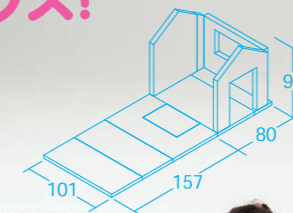

10335
カラー・塗り・アイボリー

10334
カラー・メッキ・アイボリー

2020年度新製品

ウェイブバランス平均台

90209 イエロー(8本組) ￥48,400 (税別 ￥44,000)

耐荷重80kg

●材質/ポリプロピレン(すべり止め=エラストマー)

●寸法/1本=66×16×高さ12cm

●質量/1セット=6.5kg

組合わせる向きによって円形や直線形に並べる事ができます。上下部にすべり止め加工がされているので安全に遊べます。

対象年齢
3歳~

使用しない時は重ねてコンパクトに収納できます。

他色(従来品)

ブルー 93366 ￥48,400 (税別 ￥44,000)

グリーン 93367 ￥48,400 (税別 ￥44,000)

90209 イエロー

収納バッグ付き

2019年度新製品

軽くて丈夫なままごとハウス!

ソフティーキッズプレイ・ままごとハウス

60637 ￥99,000 (税別 ￥90,000)

●材質/表地=ポリウレタン 芯材=ポリエチレン

●質量/7.8kg

組立時/
85×101×高さ99.5cm

収納時/
119×28×高さ101cm
折りたたんでコンパクトに
収納できます。

60637
ソフティーキッズプレイ・
ままごとハウス

屋根を広げた
スペースがマットに变身、
大人数でワイワイ遊べる
空間が生まれます。

2020年度新製品

幅が変えられる伸縮式のラック・絵本スタンドです。

伸縮式フリーラック

20144 ￥79,200 (税別 ￥72,000)

伸縮式絵本スタンド