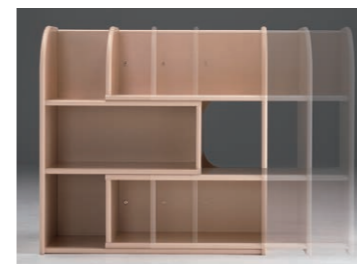

20145 ￥82,500 (税別 ￥75,000)

転倒防止金具(平型)付き

●材質/ポリエステル化粧合板
エッジ=オレフィン系エラストマー

●質量/フリーラック=25kg
絵本スタンド=28.5kg

シックハウス対応

20144
伸縮式フリーラック

背板のボルトナットで
動かないように
固定ができます。

右上段は大型絵本も
収納できます。

20145
伸縮式絵本スタンド

2019年度新製品

部屋のスペースや
収納するものに合わせて
90~123.5cmまで
調節できます。

フリーラック

絵本スタンド

~お問合せ~

2022年度も魅力的な新製品をご用意しております。どうぞご期待ください。

マセット株式会社