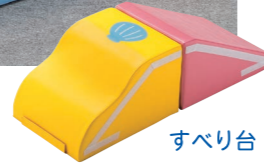

小さなピースを使用するため、
集中力を高めたり、
指先の微細運動
発達支援としても
ご利用いただけます。

モザイク遊び以外にも、
立体的なブロック遊びも
楽しめます。

ラッコがモチーフの乳児向けの室内遊具です。

ラッコのあんよクッションマット

70290 ￥132,000 (税別 ￥120,000)

●材質/本体表面=非フタル酸系PVC
芯材=ウレタンフォーム

●質量/11kg
マジックテープで付け外しができるので分解して収納もできます。

対象年齢
6ヶ月~3歳

両側の手足部分は、
つかまり立ちのサポートクッションや
円形ベンチに組み替えられます。

70290 ラッコの
あんよクッションマット

つかまり立ちクッション

円形ベンチ

すべり台

2019年度新製品

カラーテーブル・セフティ・アイボリー