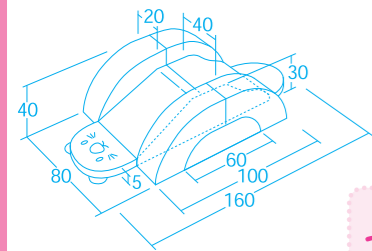

ポーランド製

セット内容/1350ピース

作例カード7枚 収納ケース付き

- 材質/エラストマー樹脂 収納ケース=ポリプロピレン
- 寸法/1ピース=1.8×1.8×厚さ0.25cm
収納ケース=40×29.5×高さ8cm

●質量/1.3kg(収納ケース含む)
作例カードの図柄だけではなく、子ども達の自由な発想で
作品を作ることができます。

対象年齢
4歳~

60705 クロッキーブロックミニ・ファインアート

小さなピースを使用するため、
集中力を高めたり、
指先の微細運動
発達支援としても
ご利用いただけます。

モザイク遊び以外にも、
立体的なブロック遊びも
楽しめます。

ラッコがモチーフの乳児向けの室内遊具です。

ラッコのあんよクッションマット

70290 ￥132,000 (税別 ￥120,000)

●材質/本体表面=非フタル酸系PVC
芯材=ウレタンフォーム

●質量/11kg
マジックテープで付け外しができるので分解して収納もできます。

対象年齢
6ヶ月~3歳

両側の手足部分は、
つかまり立ちのサポートクッションや
円形ベンチに組み替えられます。

70290 ラッコの
あんよクッションマット

つかまり立ちクッション

円形ベンチ

すべり台

2019年度新製品

カラーテーブル・セフティ・アイボリー

10335
カラー・塗り・アイボリー

10334
カラー・メッキ・アイボリー

2020年度新製品

ウェイブバランス平均台

90209 イエロー(8本組) ￥48,400 (税別 ￥44,000)

耐荷重80kg

●材質/ポリプロピレン(すべり止め=エラストマー)

●寸法/1本=66×16×高さ12cm