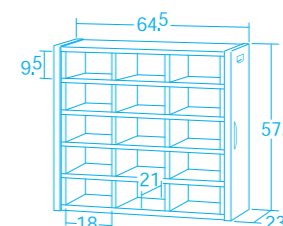

やわらかシューズボックス

20213 幼児15人用 ¥39,600(税別 ¥36,000)

- ●材質/EVA発泡樹脂
- ●質量/4.1kg

EVA スポンジ