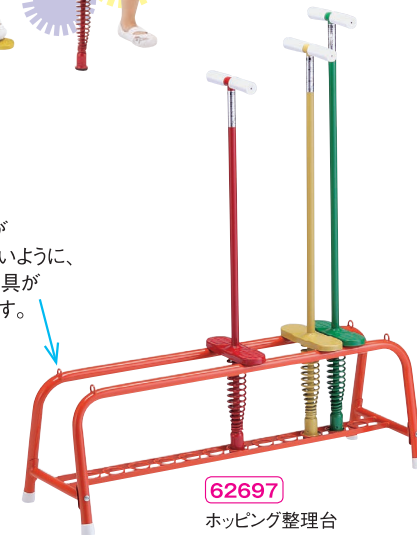

対象年齢  
3歳~

収納バッグ付き

「ウェーブバランス平均台」と「レインボーバランスストーン」はつなげて遊べます。

使用しない時は重ねてコンパクトに収納できます。

98505 レインボーバランスストーン (6個組)

## レインボーバランスストーン

98505 6個組 ¥28,600 (税別 ¥26,000)

- 耐荷重80kg 6個組(大・中・小サイズ各2個)
- 材質/ポリプロピレン(すべり止め=エラストマー)
- 寸法/大=39×39×高さ13cm(0.8kg)
- 中=35×35×高さ15cm(0.5kg)
- 小=28×28×高さ8cm(0.3kg) ( )内は質量

対象年齢  
3歳~

●質量/1セット=4kg  
3種類のサイズ積み重ねにより、高さや角度を変えられます。上下部にすべり止め加工がされているので安全に遊べます。

接続部品(別売)

レインボーバランスストーン用接続部品 98506 ¥3,410(税別 ¥3,100) (6個組)

交換用部品(別売)  
グリップ1個 92707 ¥220(税別 ¥200)  
底部黒ゴム1個 62266 ¥440(税別 ¥400)

ホッピングは跳躍の感覚を  
楽しみながら手足の筋力を  
鍛えるバランス遊具です。

ホッピングが  
ずれ落ちないように、  
スズ止め金具が  
付いています。

62697  
ホッピング整理台