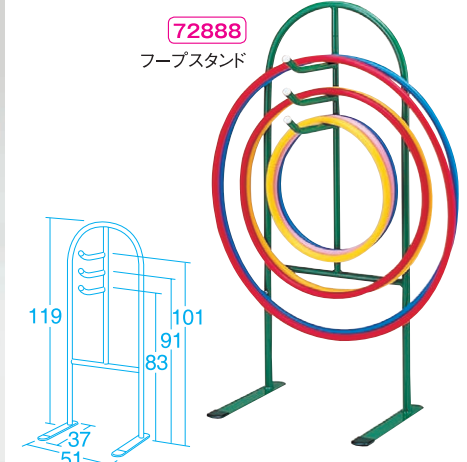

フープスタンド

72888 ¥32,450 (税別 ¥29,500)

- ●組立式 収納数24本(8本×3列)
- ●材質/スチール(焼付塗装)
- ●質量/8kg
- フープをサイズ別に整理収納できます。壁ぎわに置いて使用してください。(商品にフープは含まれません。)

無鉛塗装