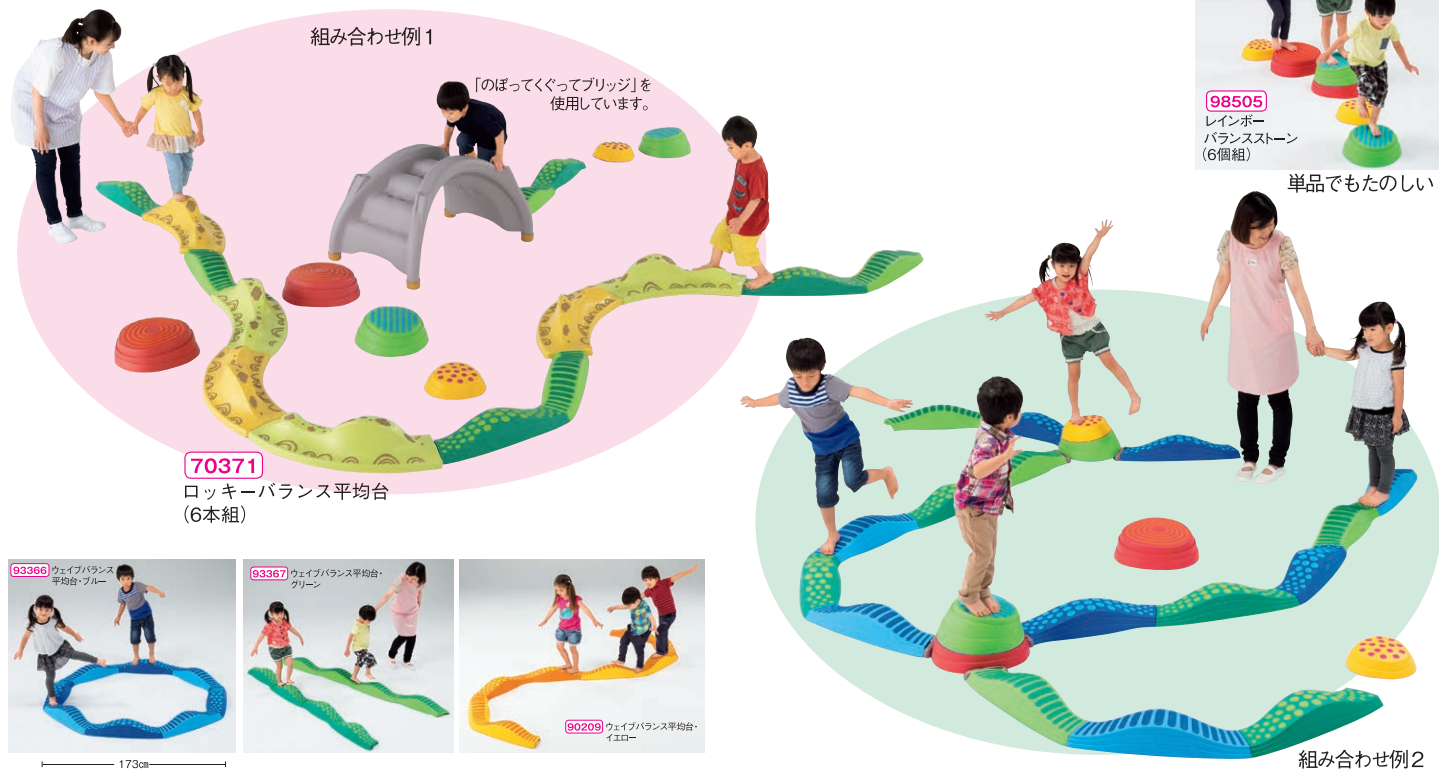

# 運動遊具特集

風にも負けず  
寒さにも負けず!!

いろいろな組み合わせが作れてとても楽しいバランス遊びシリーズです。  
バランス感覚を養う色々な運動遊びができます。

## ロッキーバランス平均台 (6本組)

70371 ¥64,900 (税別 ¥59,000)

- 耐荷重80kg 6本組 収納バッグ付き
- 材質/本体=ポリプロピレン (すべり止め部=エラストマー)
- 寸法/1本=84.5×36×高さ18cm
- 質量/1セット=7.5kg

対象年齢  
3歳~

積み重ね収納可

## いろいろな難易度でチャレンジできる平均台です。

## ウェーブバランス平均台

(8本組) ¥48,400 (税別 ¥44,000)

- 93366 ブルー 93367 グリーン
- 90209 イエロー

耐荷重80kg

- 材質/ポリプロピレン(すべり止め=エラストマー)
- 寸法/1本=66×16×高さ12cm
- 質量/1セット=6.5kg

組み合わせる向きによって円形や直線形に並べる事ができます。上下部にすべり止め加工がされているので安全に遊べます。