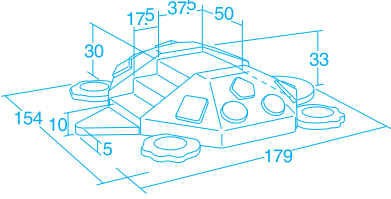

- 材質 / 本体表面=非フタル酸系PVC  
芯材=ウレタンフォーム
  - 質量 / 15.3kg
- マジックテープで付け外しができるので  
分解して収納できます。  
かめの手足にはアクリルの鏡と  
荒織の生地、凸凹のパーツなど見て、  
さわって楽しい工夫がされています。

対象年齢  
6ヶ月~3歳

分割して  
組み合わせを変えても  
遊べます。

クライミング

ハイハイ  
タッチロード