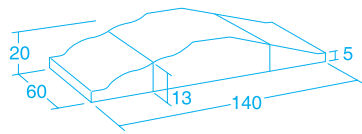

- 材質 / 本体表面=非フタル酸系PVC  
芯材=ウレタンフォーム
  - 質量 / 15.3kg
- マジックテープで付け外しができるので  
分解して収納できます。  
かめの手足にはアクリルの鏡と  
荒織の生地、凸凹のパーツなど見て、  
さわって楽しい工夫がされています。

対象年齢  
6ヶ月~3歳

分割して  
組み合わせを変えても  
遊べます。

クライミング

ハイハイ  
タッチロード

すべり台

70081  
かめさん  
ソフトクッションウォーク

ハイハイおやま・3つ折り

70005 ¥74,800 (税別 ¥68,000)

- 材質 / 本体表面=ポリエステル(PVCコーティング)  
芯材=ウレタンフォーム
- 質量 / 4.2kg

折りたたみ式

対象年齢  
6ヶ月~3歳

70005  
ハイハイおやま・3つ折り

おやまの高さ  
20cm

折りたたみ収納時/  
幅70×奥行60×高さ25cm

上手にキャッチしながら運動能力を育みましょう。

カンガルージャンプ! (2セット組)

70356 ¥9,900 (税別 ¥9,000)

- セット内容 / ステップバー2、ビーンズバッグ4
- 材質 / ステップバー=ナイロン  
ビーンズバッグ=ナイロン、ポリプロピレン(ビーズ)
  - 寸法 / ステップバー=71.5×14×高さ6cm  
ビーンズバッグ=11×10×厚さ2cm
  - 質量 / ステップバー=560g(1本)  
ビーンズバッグ=95g(1個) 約1.5kg(合計)
- ビーンズバッグをステップバーの先にセットして  
足で踏みつけるとバッグが飛び上がります。  
タイミングを合わせてキャッチできるように  
トライしてください。