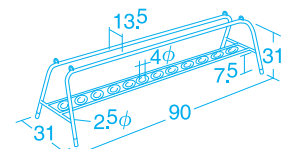

寒さを吹き飛ばせ!

運動遊具特集

風にも負けず
寒さにも負けず!!

いろいろな組み合わせが作れてとても楽しいバランス遊びシリーズです。
バランス感覚を養う色々な運動遊びができます。

ロッキーバランス平均台 (6本組)

70371 ¥64,900 (税別 ¥59,000)

- ●耐荷重80kg 6本組 収納バッグ付き
- ●材質/本体=ポリプロピレン (すべり止め部=エラストマー)
- ●寸法/1本=84.5×36×高さ18cm
- ●質量/1セット=7.5kg

対象年齢
3歳~

積み重ね収納可

いろいろな難易度でチャレンジできる平均台です。

ウェーブバランス平均台

(8本組) ¥48,400 (税別 ¥44,000)

- 93366 ブルー 93367 グリーン
- 90209 イエロー

耐荷重80kg

- ●材質/ポリプロピレン(すべり止め=エラストマー)
- ●寸法/1本=66×16×高さ12cm
- ●質量/1セット=6.5kg

組み合わせる向きによって円形や直線形に並べる事ができます。上下部にすべり止め加工がされているので安全に遊べます。

対象年齢
3歳~

収納バッグ付き

「ウェーブバランス平均台」と「レインボーバランスストーン」はつなげて遊べます。

使用しない時は重ねてコンパクトに収納できます。

98505 レインボーバランスストーン (6個組)

レインボーバランスストーン

98505 6個組 ¥28,600 (税別 ¥26,000)

- ●耐荷重80kg 6個組(大・中・小サイズ各2個)
- ●材質/ポリプロピレン(すべり止め=エラストマー)
- ●寸法/大=39×39×高さ13cm(0.8kg)
- 中=35×35×高さ15cm(0.5kg)
- 小=28×28×高さ8cm(0.3kg) ( )内は質量

対象年齢
3歳~

●質量/1セット=4kg
3種類のサイズ積み重ねにより、高さや角度を変えられます。上下部にすべり止め加工がされているので安全に遊べます。

接続部品(別売)

レインボーバランスストーン用接続部品 98506 ¥3,410(税別 ¥3,100) (6個組)

交換用部品(別売)
グリップ1個 92707 ¥220(税別 ¥200)
底部黒ゴム1個 62266 ¥440(税別 ¥400)

ホッピングは跳躍の感覚を
楽しみながら手足の筋力を
鍛えるバランス遊具です。

ホッピングが
ずれ落ちないように、
スズ止め金具が
付いています。

62697
ホッピング整理台

ホッピング

60024 赤(小)6本組 ¥23,100 (税別 ¥21,000)
60025 黄(中)6本組 ¥24,420 (税別 ¥22,200)
60026 緑(大)6本組 ¥25,740 (税別 ¥23,400)

- ●材質/本体=スチール(焼付塗装) グリップ=ポリエチレン
- ●質量/赤=1.4kg(耐荷重30kg) 黄=1.5kg(耐荷重35kg) 緑=1.6kg(耐荷重45kg) 質量は各1本のもので。

ホッピング整理台

62697 ¥15,950 (税別 ¥14,500)

- ●収納数12本 組立式
- ●材質/スチール(焼付塗装)
- ●質量/4kg
- (写真のホッピングは商品に含まれません。)

無鉛塗装

すべりにくく、曲りにくいリブ入りの丈夫なフープです。

レインボーフープ (7本組)

71429 40cm ¥6,006 (税別 ¥5,460)
71430 60cm ¥8,239 (税別 ¥7,490)
71431 80cm ¥10,703 (税別 ¥9,730)

- 7本組(赤・青・黄・紫・緑・白・桃7色各1)
- ●材質/ポリエチレン(リブ入り、太さ2.2cm)
- ●質量/40cm=160g 60cm=260g 80cm=340g(各1本)

すべりにくく、
曲りにくいリブ入り。

フープスタンド

72888 ¥32,450 (税別 ¥29,500)