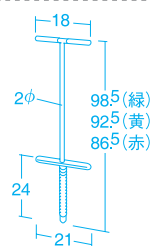

ホッピング整理台

62697 ¥15,950 (税別 ¥14,500)

- ●収納数12本 組立式
- ●材質/スチール(焼付塗装)
- ●質量/4kg
- (写真のホッピングは商品に含まれません。)

無鉛塗装