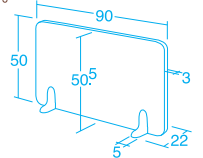

フリーローパーティション・木調

60222 1台 ¥17,600 (税別¥16,000)

脚部取付式

- ●材質 / EVA発泡樹脂 脚部=ABS樹脂
- ●質量 / 1.9kg

EVAスポンジ

木目調のパーティションです。やわらかい素材でできているので倒れても安全です。軽いので簡単に持ち運べます。

取り付けは、脚部にパネルをはさむだけです。