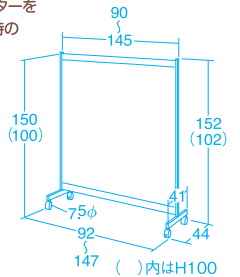

仕切りに最適でソフトなEVAの簡易パーティションです。

69259 グリーン

69260 オレンジ

フリーローパーティション

1台 ¥15,950 (税別¥14,500)

69259 グリーン 69260 オレンジ

脚部取付式

- ●材質 / EVA発泡樹脂 脚部=ABS樹脂
- ●質量 / 2kg

EVAスポンジ

取り付けは、脚部にパネルをはさむだけです。

おもむつ交換やちょっとした目隠しに最適です。

フリーローパーティション・木調

60222 1台 ¥17,600 (税別¥16,000)

脚部取付式

- ●材質 / EVA発泡樹脂 脚部=ABS樹脂
- ●質量 / 1.9kg

EVAスポンジ

木目調のパーティションです。やわらかい素材でできているので倒れても安全です。軽いので簡単に持ち運べます。

取り付けは、脚部にパネルをはさむだけです。

伸縮可能なパーティションです。

布部は抗ウイルス・制菌・防炎性能の素材を使用しています。

70446 H150

70447 H100

幅は90~145cmの間で伸縮できます。

ブラインドパーティション

70446 H150 ¥43,780 (税別¥39,800)

70447 H100 ¥36,960 (税別¥33,600)

組立式 洗濯機可(布部のみ)

- ●材質 / フレーム=スチール(粉体塗装) 布部=ポリエステル(防炎)

●質量 / H150=5.7kg H100=4.6kg

ポリウレタン製のキャスターを使用しているため移動時の音を抑えます。

キャスター4個付き

内ストッパー付き2個

無鉛塗装 防炎

サッと取り出し、サッと空間づくり

視認性を確保するため、シートはメッシュ生地を採用。

サットパネル

70255 ¥79,200 (税別¥72,000)

シート取付式 据置式 付属品/連結ジョイント8

- ●材質 / フレーム=スチール(AAS樹脂コーティング) シート=ポリエステル

●質量 / 9kg

ジョイントでさらに連結することができます。

折りたたみ式

屋外・屋内兼用

子どもたちの笑顔のそばに

マセット株式会社

〒121-0815 東京都足立区島根2-25-17 TEL.03-3858-8111(代表) <https://mass-set.co.jp/>

YouTube & Instagram
チャンネル登録・フォローをお願いします。

ご用命は...