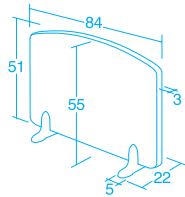

58318 ピンク 58319 ブルー

50274 ベージュ

運賃別途

無鉛塗装 防炎

組立式 カーテンのみ洗濯機可(ネット使用)
4ツ折り ジョイント1列3ヶ所

●材質 / フレーム=スチール カーテン=テロン
脚=アルミダイカスト

●寸法 / 180×高さ153cm ●質量 / 10kg

折りたたみ式

仕切りに最適でソフトなEVAの簡易パーティションです。

69259 グリーン

69260 オレンジ

フリーローパーティション

1台 ¥15,950 (税別¥14,500)

69259 グリーン 69260 オレンジ

脚部取付式

- 材質 / EVA発泡樹脂 脚部=ABS樹脂
- 質量 / 2kg

EVAスポンジ

取り付けは、脚部にパネルをはさむだけです。

おもむつ交換やちょっとした目隠しに最適です。

写真は「やわらかおもむつ交換マット」との使用例

フリーローパーティション・木調

60222 1台 ¥17,600 (税別¥16,000)

脚部取付式

- 材質 / EVA発泡樹脂 脚部=ABS樹脂
- 質量 / 1.9kg