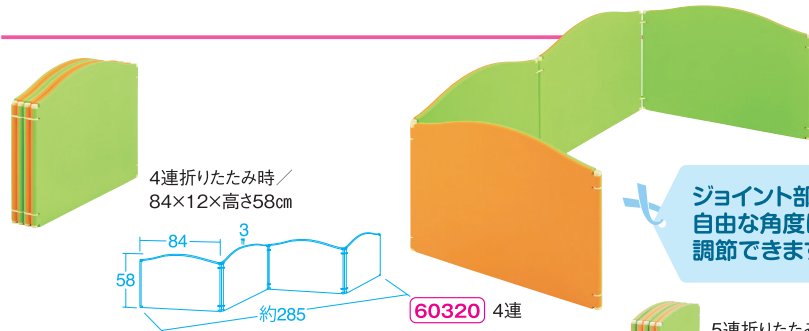

子どもたちのプライバシーを守るパーティションのご紹介です。

おむつ交換やおひるねの際や、プレイゾーンを仕切るのに便利な各種パーティションのご紹介です。

おひるね・プレイゾーンの仕切りに最適

ジョイント部は自由な角度に調節できます。

4連折りたたみ時 / 84×12×高さ58cm

60323 4連・木調

フリーパーティション

60323 4連・木調 ¥81,400 (税別 ¥74,000)

60324 5連・木調 ¥83,600 (税別 ¥76,000)

●材質 / EVA発泡樹脂
●質量 / 4連・木調=約9kg 5連・木調=約10kg
軽量で設置・収納も楽な折りたたみ式パーティションです。

折りたたみ式 EVAスポンジ

5連折りたたみ時 / 47×15×高さ84cm

60324 5連・木調

写真は60320に、脚部ベースを使用した例です。

60374 橙・緑

60375 木調

フリーパーティション・脚部ベース (5個組)

60374 橙・緑 ¥10,560 (税別 ¥9,600)

60375 木調 ¥10,780 (税別 ¥9,800)

5個組 EVAスポンジ

●材質 / EVA発泡樹脂 ●寸法 / 30×6×高さ10cm
●質量 / 200g(1個)

フリーパーティションにはめると、角度をつけず真っ直ぐにした状態で使用できます。

フリーパーティション

60320 4連 ¥78,100 (税別 ¥71,000)

60321 5連 ¥80,300 (税別 ¥73,000)

●材質 / EVA発泡樹脂 ●寸法 / 30×6×高さ10cm
●質量 / 4連=約9kg 5連=約10kg

折りたたみ式

EVAスポンジ

4連折りたたみ時 / 84×12×高さ58cm

60320 4連

ジョイント部は自由な角度に調節できます。

5連折りたたみ時 / 47×15×高さ84cm