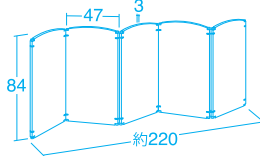

別売の延長部品を使用して、パーティション同士を連結できます。