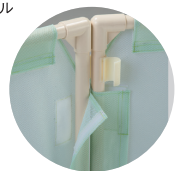

シート取付式 据置式 付属品/連結ジョイント8

- 材質 / フレーム=スチール(AAS樹脂コーティング) シート=ポリエステル

●質量 / 9kg

ジョイントでさらに連結することができます。

折りたたみ式

屋外・屋内兼用

シートは単片面ファスナー仕様

子どもたちの笑顔のそばに