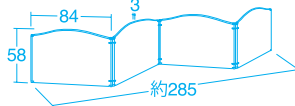

フリーパーティション・脚部ベース (5個組)

60374 橙・緑 ¥10,560 (税別 ¥9,600)

60375 木調 ¥10,780 (税別 ¥9,800)

5個組 EVAスポンジ

●材質 / EVA発泡樹脂 ●寸法 / 30×6×高さ10cm
●質量 / 200g(1個)

フリーパーティションにはめると、角度をつけず真っ直ぐにした状態で使用できます。

フリーパーティション

60320 4連 ¥78,100 (税別 ¥71,000)

60321 5連 ¥80,300 (税別 ¥73,000)

●材質 / EVA発泡樹脂 ●寸法 / 30×6×高さ10cm
●質量 / 4連=約9kg 5連=約10kg

折りたたみ式

EVAスポンジ

4連折りたたみ時 / 84×12×高さ58cm

60320 4連

ジョイント部は自由な角度に調節できます。

5連折りたたみ時 / 47×15×高さ84cm

60321 5連

別売の延長部品を使用して、パーティション同士を連結できます。

使用しない時は折りたんでコンパクトに。

58319 ブルー

50274 ベージュ

58318 ピンク

スクリーン折りたたみ式

1台 ¥65,670 (税別 ¥59,700)

58318 ピンク 58319 ブルー

50274 ベージュ

運賃別途

無鉛塗装 防炎

組立式 カーテンのみ洗濯機可(ネット使用)
4ツ折り ジョイント1列3ヶ所

●材質 / フレーム=スチール カーテン=テロン
脚=アルミダイカスト

●寸法 / 180×高さ153cm ●質量 / 10kg

折りたたみ式