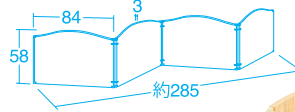

子どもたちのプライバシーを守るパーティションのご紹介です。

おむつ交換やおひるねの際や、プレイゾーンを仕切るのに便利な各種パーティションのご紹介です。

おひるね・プレイゾーンの仕切りに最適

ジョイント部は自由な角度に調節できます。

4連折りたたみ時 / 84×12×高さ58cm

60323 4連・木調

フリーパーティション

60323 4連・木調 ¥81,400 (税別 ¥74,000)

60324 5連・木調 ¥83,600 (税別 ¥76,000)

●材質 / EVA発泡樹脂
●質量 / 4連・木調=約9kg 5連・木調=約10kg
軽量で設置・収納も楽な折りたたみ式パーティションです。

折りたたみ式 EVAスポンジ

5連折りたたみ時 / 47×15×高さ84cm

60324 5連・木調

写真は60320に、脚部ベースを使用した例です。

60374 橙・緑

60375 木調