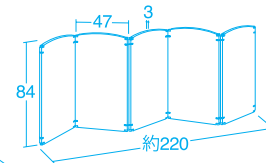

フリーパーティション

60323 4連・木調 ¥81,400 (税別 ¥74,000)

60324 5連・木調 ¥83,600 (税別 ¥76,000)

●材質 / EVA発泡樹脂
●質量 / 4連・木調=約9kg 5連・木調=約10kg
軽量で設置・収納も楽な折りたたみ式パーティションです。

折りたたみ式 EVAスポンジ

5連折りたたみ時 / 47×15×高さ84cm