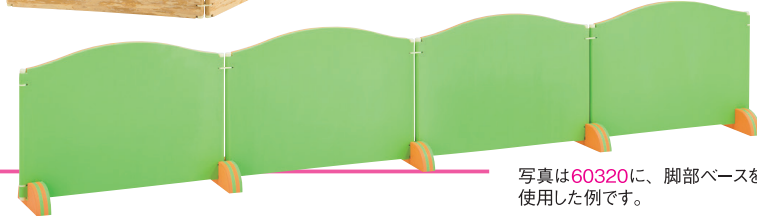

子どもたちのプライバシーを守るパーティションのご紹介です。

おむつ交換やおひるねの際や、プレイゾーンを仕切るのに便利な各種パーティションのご紹介です。

おひるね・プレイゾーンの仕切りに最適

ジョイント部は自由な角度に調節できます。

4連折りたたみ時 / 84×12×高さ58cm

60323 4連・木調

フリーパーティション

60323 4連・木調 ¥81,400 (税別 ¥74,000)

60324 5連・木調 ¥83,600 (税別 ¥76,000)

●材質 / EVA発泡樹脂
●質量 / 4連・木調=約9kg 5連・木調=約10kg
軽量で設置・収納も楽な折りたたみ式パーティションです。

折りたたみ式 EVAスポンジ

5連折りたたみ時 / 47×15×高さ84cm

60324 5連・木調

写真は60320に、脚部ベースを使用した例です。

60374 橙・緑

60375 木調

フリーパーティション・脚部ベース (5個組)

60374 橙・緑 ¥10,560 (税別 ¥9,600)

60375 木調 ¥10,780 (税別 ¥9,800)

5個組 EVAスポンジ

●材質 / EVA発泡樹脂 ●寸法 / 30×6×高さ10cm
●質量 / 200g(1個)

フリーパーティションにはめると、角度をつけず真っ直ぐにした状態で使用できます。

フリーパーティション

60320 4連 ¥78,100 (税別 ¥71,000)

60321 5連 ¥80,300 (税別 ¥73,000)

●材質 / EVA発泡樹脂 ●寸法 / 30×6×高さ10cm
●質量 / 4連=約9kg 5連=約10kg

折りたたみ式

EVAスポンジ

4連折りたたみ時 / 84×12×高さ58cm

60320 4連

ジョイント部は自由な角度に調節できます。

5連折りたたみ時 / 47×15×高さ84cm