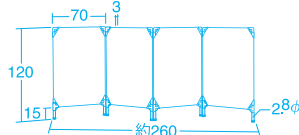

幅は90~145cmの間で伸縮できます。

ブラインドパーティション

70446 H150 ¥43,780 (税別¥39,800)

70447 H100 ¥36,960 (税別¥33,600)

組立式 洗濯機可(布部のみ)

- 材質 / フレーム=スチール(粉体塗装) 布部=ポリエステル(防炎)

●質量 / H150=5.7kg H100=4.6kg

ポリウレタン製のキャスターを使用しているため移動時の音を抑えます。

キャスター4個付き

内ストッパー付き2個

無鉛塗装 防炎

サッと取り出し、サッと空間づくり

折りたたみ時 / 70×14×120cm

視認性を確保するため、シートはメッシュ生地を採用。

サットパネル

70255 ¥79,200 (税別¥72,000)